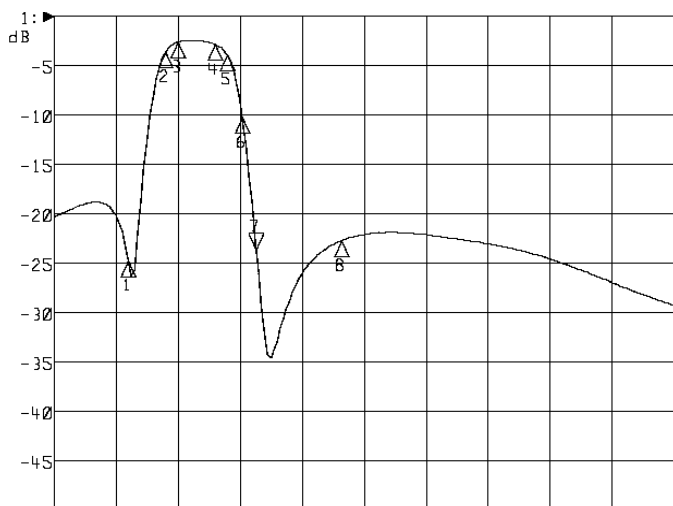

<波形データ>

品番: **WPF-(U22-U26)K**

▶1: Transmission /M Log Mag 5.0 dB/ Ref 0.00 dB  
 ▷2: Off

Center 560.000 MHz

Span 180.000 MHz

1: Mkr (MHz)	dB	2: Mkr (MHz)	dB
1: 506.0000	-24.849		
2: 524.0000	-3.617		
3: 530.0000	-2.600		
4: 548.0000	-2.854		
5: 554.0000	-3.985		
6: 561.2500	-10.324		
7: 568.0000	-23.702		
8: 609.2500	-22.648		

<広帯域データ>

Start 470.000 MHz

Stop 770.000 MHz

※量産製品の特性は製品毎に若干のバラツキが御座います。

外観参考イメージ

※専用防水キャップを付属します。

**御参考**

**Saito** Saito Com Co., Ltd.