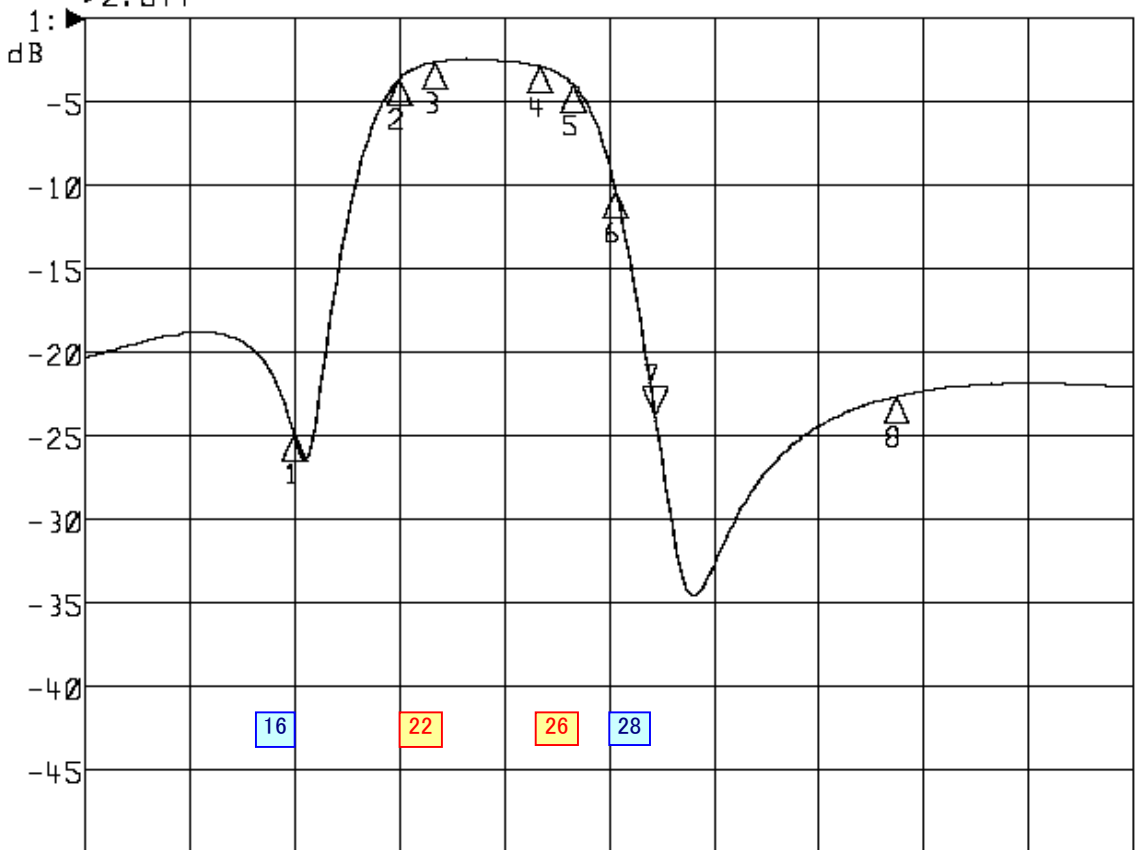

<波形データ>

品番: **WPF-(U22-U26)K**

▶1: Transmission /M Log Mag 5.0 dB/ Ref 0.00 dB  
 ▷2: Off

Center 560.000 MHz

Span 180.000 MHz

1: Mkr (MHz)	dB	2: Mkr (MHz)	dB
1: 506.0000	-24.849		
2: 524.0000	-3.617		
3: 530.0000	-2.600		
4: 548.0000	-2.854		
5: 554.0000	-3.985		
6: 561.2500	-10.324		
7: 568.0000	-23.702		
8: 609.2500	-22.648		

<広帯域データ>

Start 470.000 MHz

Stop 770.000 MHz

※量産製品の特性は製品毎に若干のバラツキが御座います。

外観参考イメージ

※専用防水キャップを付属します。

**御参考**

**Saito** Saito Com Co., Ltd.