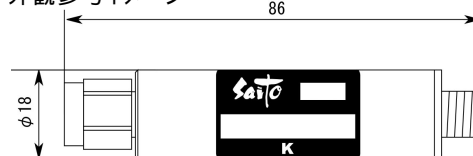

< 広帯域データ >

Start 470.000 MHz

Stop 770.000 MHz

量産製品の特性は製品毎に若干のバラツキが御座います。

外観参考イメージ

専用防水キャップを付属します。

御参考

Saito Saito Com Co., Ltd.