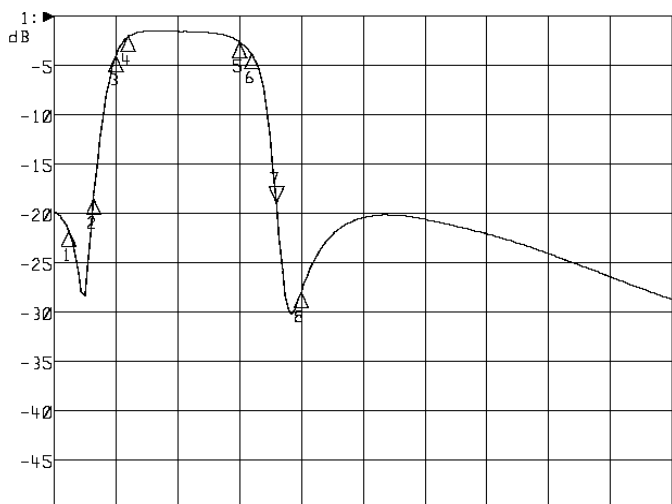

< 波形データ >

品番: **WPF-(U18-U28)K**

▶1: Transmission /M Log Mag 5.0 dB/ Ref 0.00 dB
 ▷2: Off

Center 530.000 MHz

Span 120.000 MHz

1: Mkr (MHz)	dB	2: Mkr (MHz)	dB
1: 477.2500	-21.728		
2: 489.2500	-18.310		
3: 500.0000	-3.996		
4: 506.0000	-2.045		
5: 560.0000	-2.583		
6: 566.0000	-3.809		
7: 578.0000	-19.008		
8: 590.0000	-27.820		

< 広帯域データ >

Start 470.000 MHz

Stop 770.000 MHz

量産製品の特性は製品毎に若干のバラツキが御座います。

外観参考イメージ

専用防水キャップを付属します。

御参考

Saito Saito Com Co., Ltd.