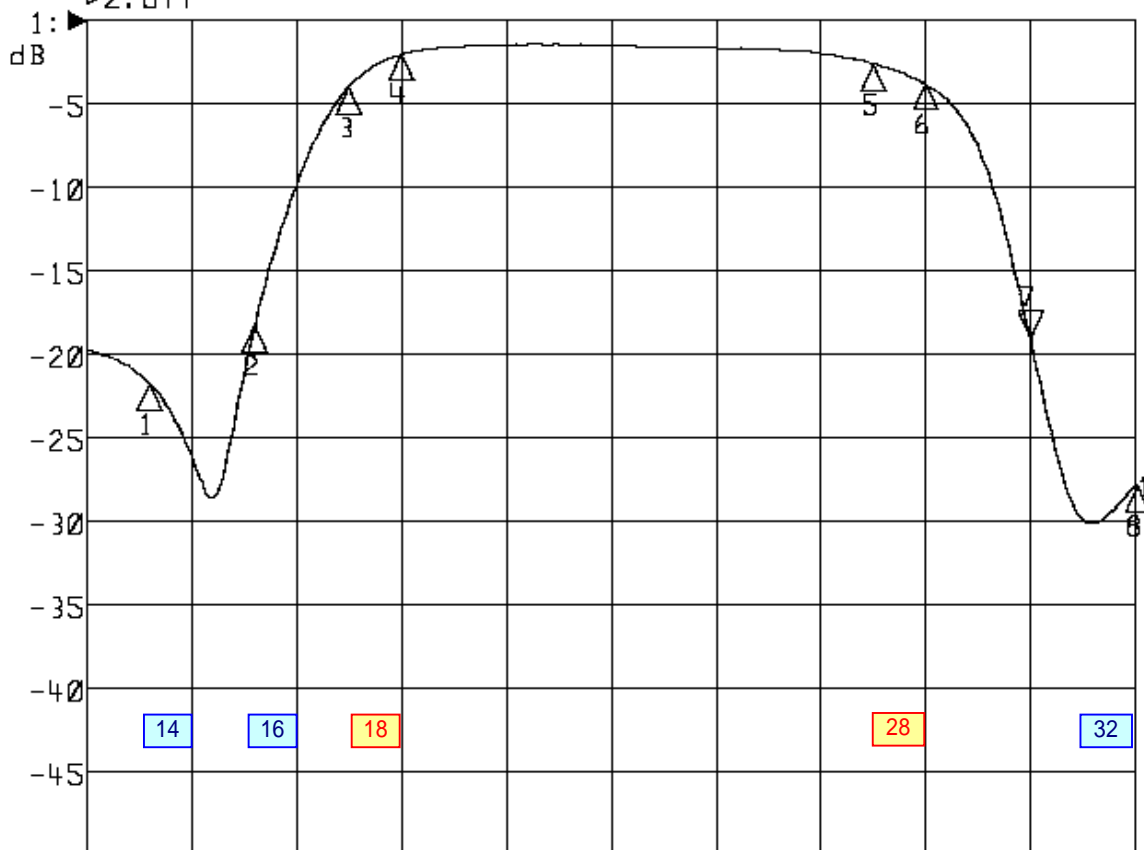

< 波形データ >

品番: **WPF-(U18-U28)K**

▶1: Transmission /M Log Mag 5.0 dB/ Ref 0.00 dB
 ▷2: Off

Center 530.000 MHz

Span 120.000 MHz

1: Mkr (MHz)	dB	2: Mkr (MHz)	dB
1: 477.2500	-21.728		
2: 489.2500	-18.310		
3: 500.0000	-3.996		
4: 506.0000	-2.045		
5: 560.0000	-2.583		
6: 566.0000	-3.809		
7: 578.0000	-19.008		
8: 590.0000	-27.820		

< 広帯域データ >

Start 470.000 MHz

Stop 770.000 MHz

量産製品の特性は製品毎に若干のバラツキが御座います。

外観参考イメージ

専用防水キャップを付属します。

御参考

Saito Saito Com Co., Ltd.