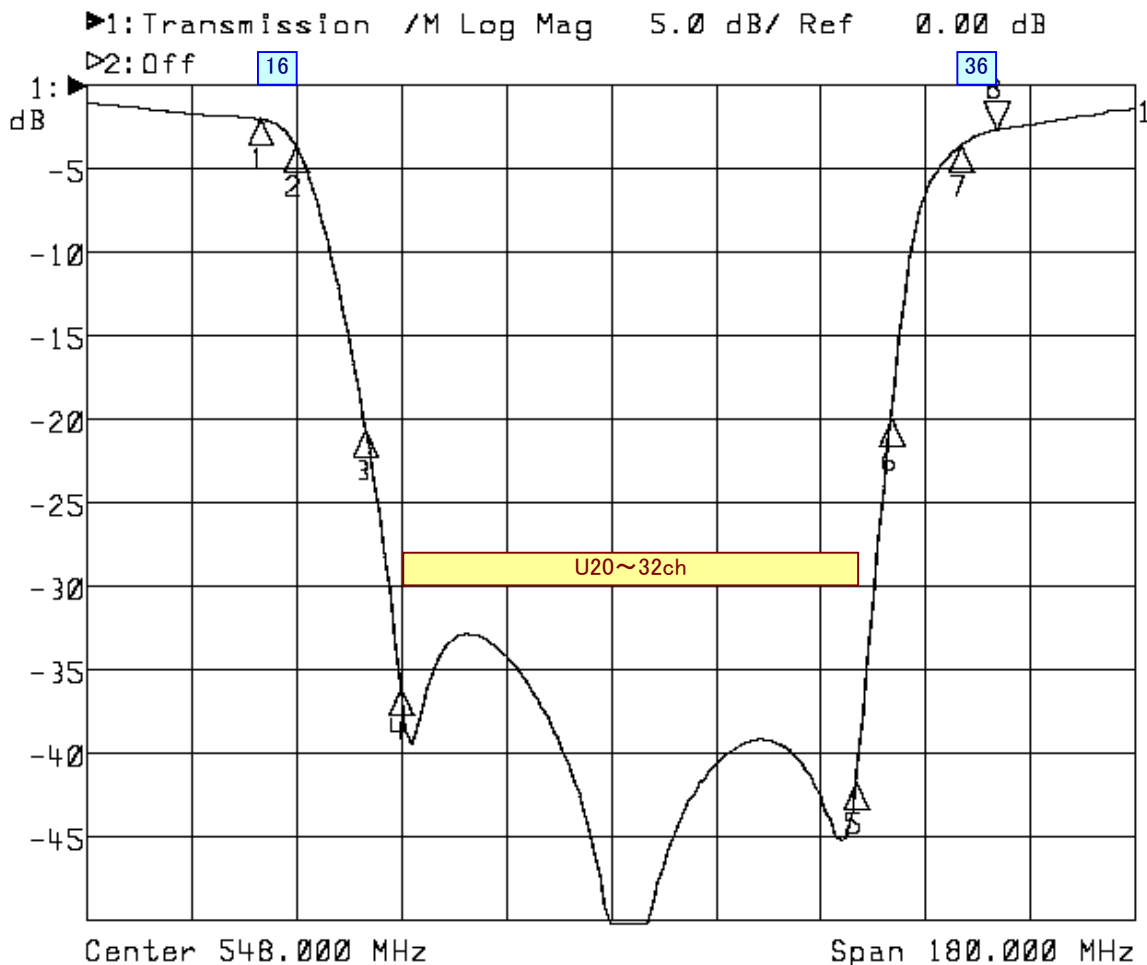

<波形データ>

品番: **WEF-(U20-U32)K**

1: Mkr (MHz)	dB	2: Mkr (MHz)	dB
1: 488.0000	-2.041		
2: 494.0000	-3.622		
3: 506.0000	-20.575		
4: 512.0000	-36.111		
5: 590.0000	-41.718		
6: 596.0000	-19.947		
7: 608.0000	-3.590		
8: 614.0000	-2.681		