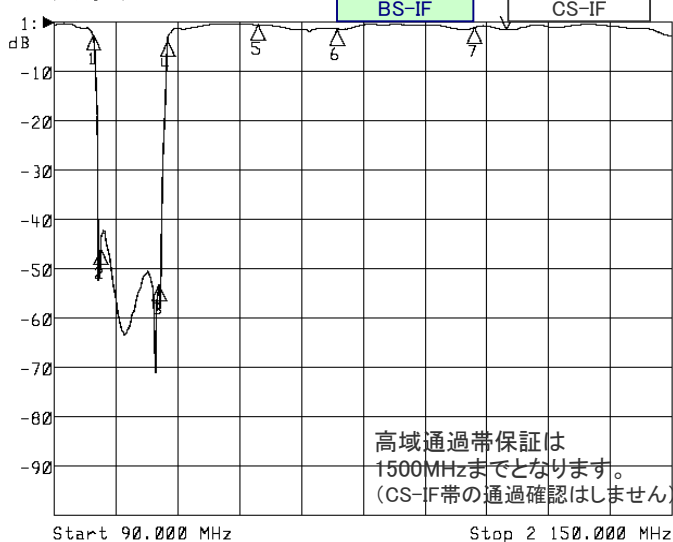

<波形データ>

品番: **WEF-(C27-C58)K**

1: Mkr (MHz)	dB	2: Mkr (MHz)	dB
1: 222.0000	-2.314		
2: 248.0000	-44.514		
3: 440.0000	-53.125		
4: 470.0000	-3.019		
5> 770.0000	-0.566		

<広帯域データ>

高域通過帯保証は  
1500MHzまでとなります。  
(CS-IF帯の通過確認はしません)