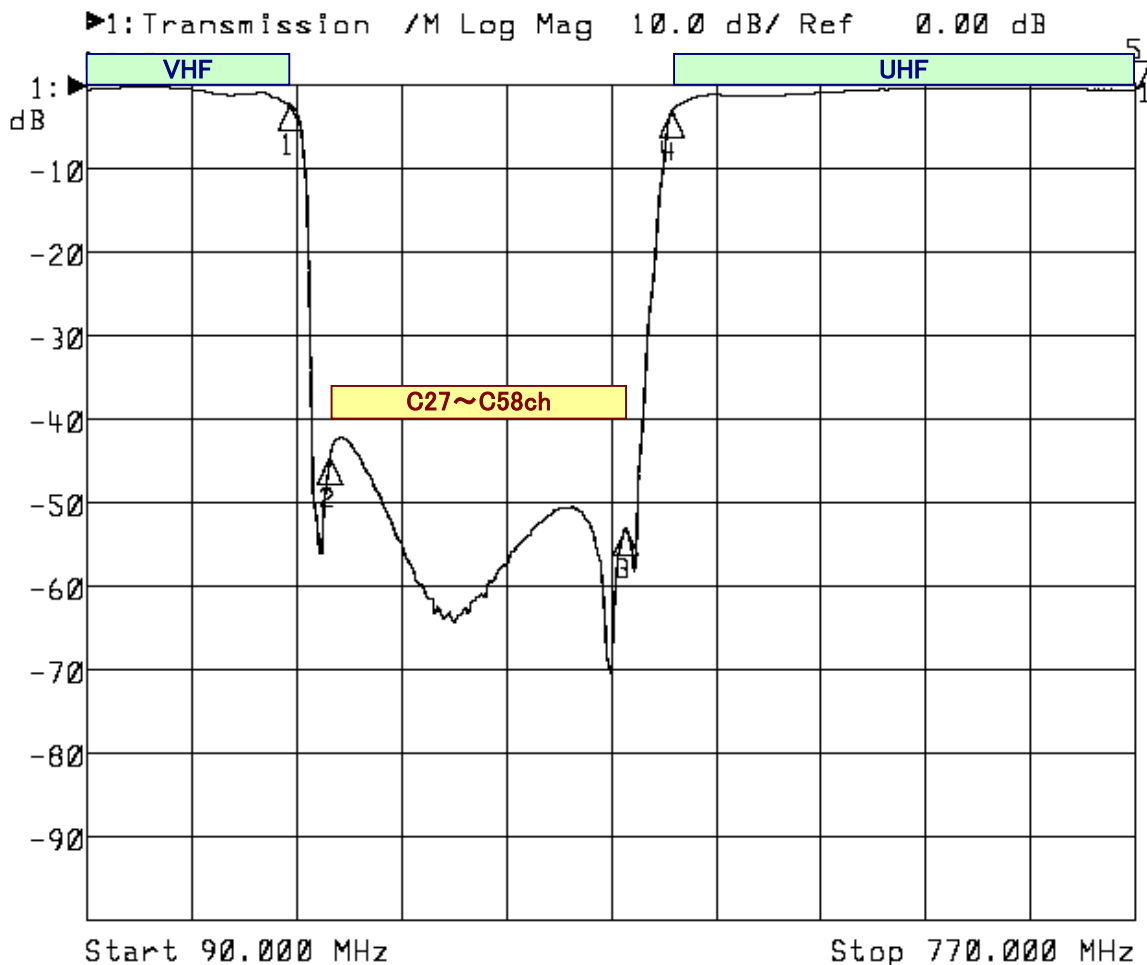

<波形データ>

品番: **WEF-(C27-C58)K**

1: Mkr (MHz)	dB	2: Mkr (MHz)	dB
1: 222.0000	-2.314		
2: 248.0000	-44.514		
3: 440.0000	-53.125		
4: 470.0000	-3.019		
5> 770.0000	-0.566		

<広帯域データ>

高域通過帯保証は  
1500MHzまでとなります。  
(CS-IF帯の通過確認はしません)