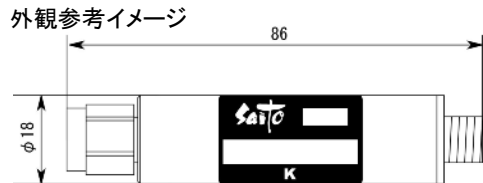

※専用防水キャップを付属します。

御参考

Saito Saito Com Co., Ltd.