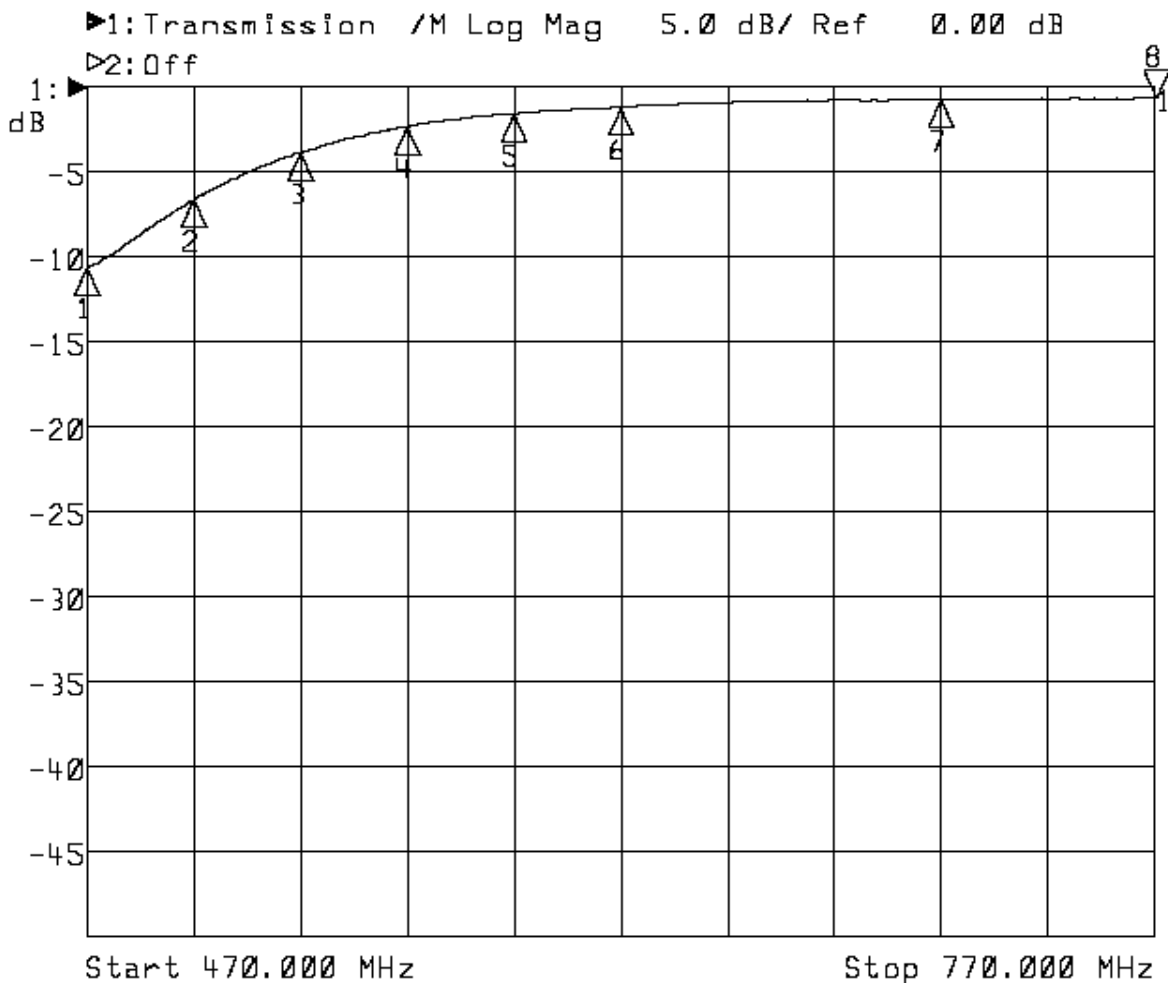

<波形データ>

品番:ULEQ-10K

1: Mkr (MHz)	dB	2: Mkr (MHz)	dB
1: 470.0000	-10.685		
2: 500.0000	-6.639		
3: 530.0000	-3.876		
4: 560.0000	-2.341		
5: 590.0000	-1.602		
6: 620.0000	-1.197		
7: 710.0000	-0.788		
8> 770.0000	-0.678		

<広帯域データ>

※量産製品の特性は製品毎に若干のバラツキが御座います。

外観参考イメージ

※専用防水キャップを付属します。

saito 御参考