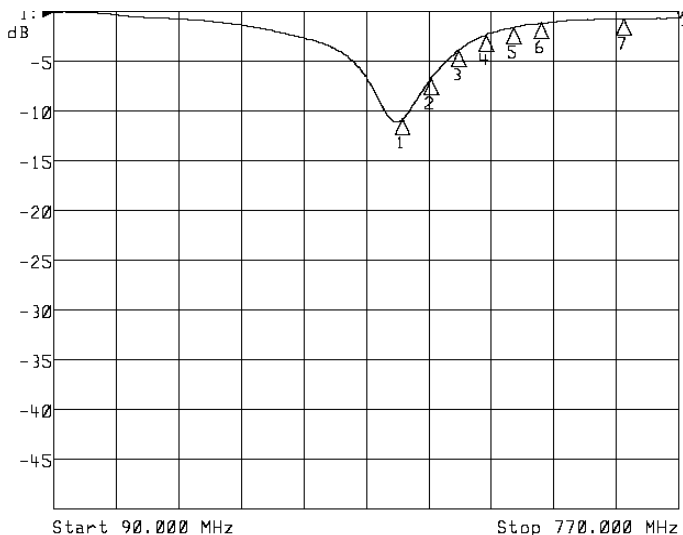

<波形データ>

品番:ULEQ-10K

1: Mkr (MHz)	dB	2: Mkr (MHz)	dB
1: 470.0000	-10.685		
2: 500.0000	-6.639		
3: 530.0000	-3.876		
4: 560.0000	-2.341		
5: 590.0000	-1.602		
6: 620.0000	-1.197		
7: 710.0000	-0.788		
8> 770.0000	-0.678		

<広帯域データ>

※量産製品の特性は製品毎に若干のバラツキが御座います。

外観参考イメージ

※専用防水キャップを付属します。

saito 御参考