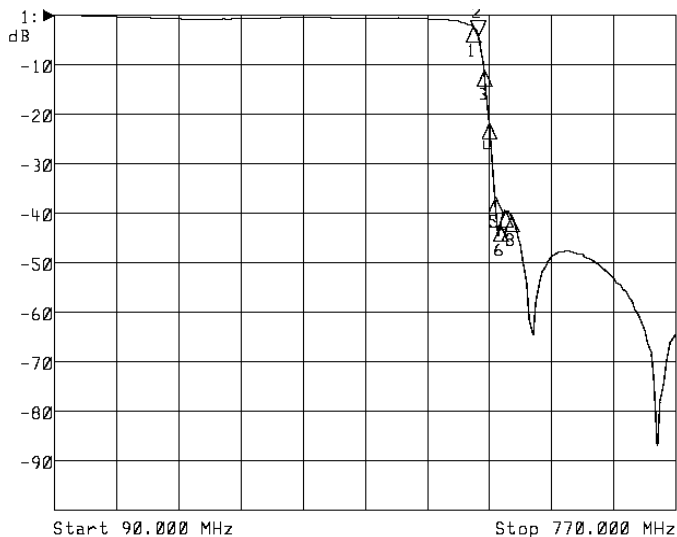

<広帯域データ>

※量産製品の特性は製品毎に若干のバラツキが御座います。