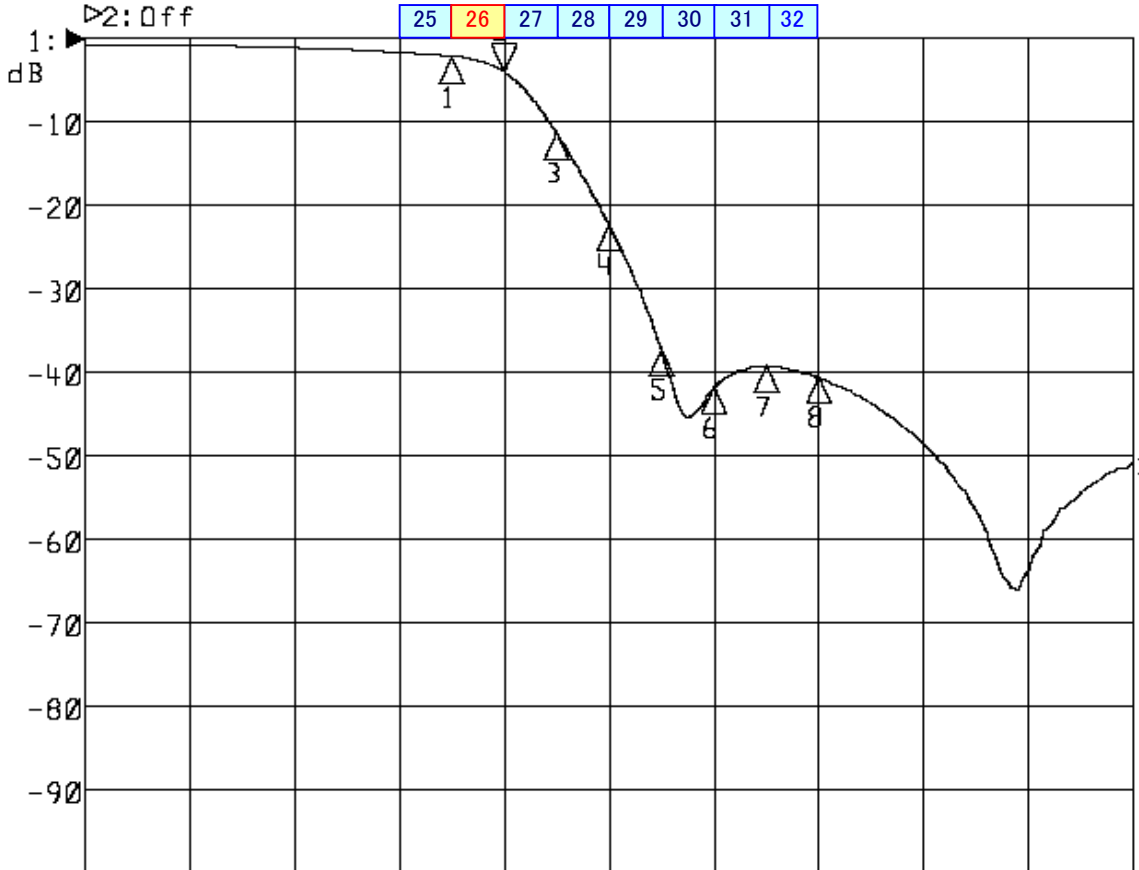

<波形データ>

品番: **LPF-U26K**

▶1: Transmission /M Log Mag 10.0 dB/ Ref 0.00 dB  
 ▶2: Off

Center 566.000 MHz

Span 120.000 MHz

1: Mkr (MHz)	dB	2: Mkr (MHz)	dB
1: 548.0000	-2.154		
2> 554.0000	-3.977		
3: 560.0000	-11.232		
4: 566.0000	-22.221		
5: 572.0000	-37.167		
6: 578.0000	-41.862		
7: 584.0000	-39.278		
8: 590.0000	-40.621		