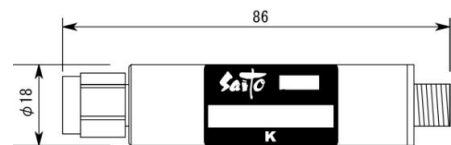

< 波形データ >

品番 : LPF - 716K

Ch1	Tr1	S21	>1	710.00000	MHz	-2.0218	dB
Ch1	Tr1	S21	2	716.00000	MHz	-2.9547	dB
Ch1	Tr1	S21	3	773.00000	MHz	-62.993	dB
Ch1	Tr1	S21	4	803.00000	MHz	-80.088	dB
Ch1	Tr1	S21	5	755.00000	MHz	-64.698	dB
Ch1	Tr1	S21	6	1.0320000	GHz	-72.912	dB
Ch1	Tr1	S21	7	845.00000	MHz	-62.479	dB
Ch1	Tr1	S21	8	470.00000	MHz	-0.2189	dB
Ch1	Tr1	S21	9	1.0550000	GHz	-66.365	dB

< 広帯域データ >

製品の特性は製品毎に若干のバラツキが御座います。

外観参考イメージ

専用防水キャップを付属します。

御参考特性データ
Saito Comware Co., Ltd.