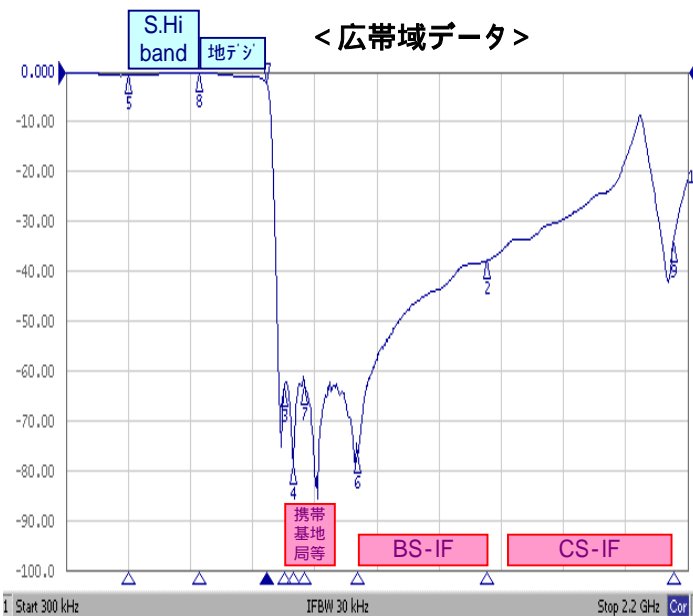

< 波形データ >

品番 : LPF - 716K

Ch1	Tr1	S21	>1	710.00000	MHz	-2.0218	dB
Ch1	Tr1	S21	2	716.00000	MHz	-2.9547	dB
Ch1	Tr1	S21	3	773.00000	MHz	-62.993	dB
Ch1	Tr1	S21	4	803.00000	MHz	-80.088	dB
Ch1	Tr1	S21	5	755.00000	MHz	-64.698	dB
Ch1	Tr1	S21	6	1.0320000	GHz	-72.912	dB
Ch1	Tr1	S21	7	845.00000	MHz	-62.479	dB
Ch1	Tr1	S21	8	470.00000	MHz	-0.2189	dB
Ch1	Tr1	S21	9	1.0550000	GHz	-66.365	dB

< 広帯域データ >

製品の特性は製品毎に若干のバラツキが御座います。

外観参考イメージ

専用防水キャップを付属します。

御参考特性データ
Saito Comware Co., Ltd.