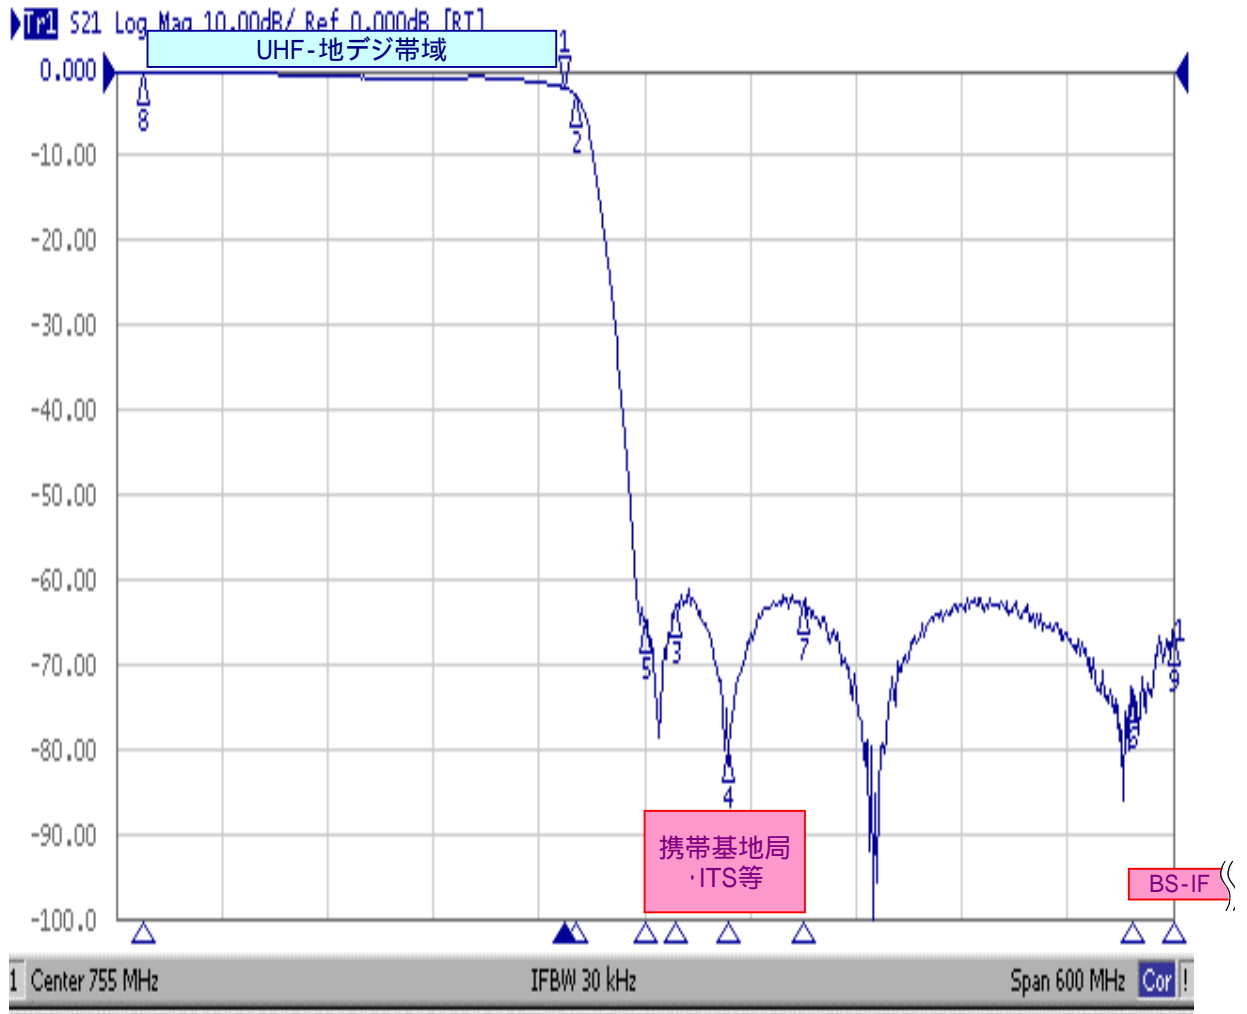

< 波形データ >

品番 : LPF - 716K

Ch1	Tr1	S21	>1	710.00000	MHz	-2.0218	dB
Ch1	Tr1	S21	2	716.00000	MHz	-2.9547	dB
Ch1	Tr1	S21	3	773.00000	MHz	-62.993	dB
Ch1	Tr1	S21	4	803.00000	MHz	-80.088	dB
Ch1	Tr1	S21	5	755.00000	MHz	-64.698	dB
Ch1	Tr1	S21	6	1.0320000	GHz	-72.912	dB
Ch1	Tr1	S21	7	845.00000	MHz	-62.479	dB
Ch1	Tr1	S21	8	470.00000	MHz	-0.2189	dB
Ch1	Tr1	S21	9	1.0550000	GHz	-66.365	dB

< 広帯域データ >

製品の特性は製品毎に若干のバラツキが御座います。

外観参考イメージ

専用防水キャップを付属します。

御参考特性データ
Saito Comware Co., Ltd.