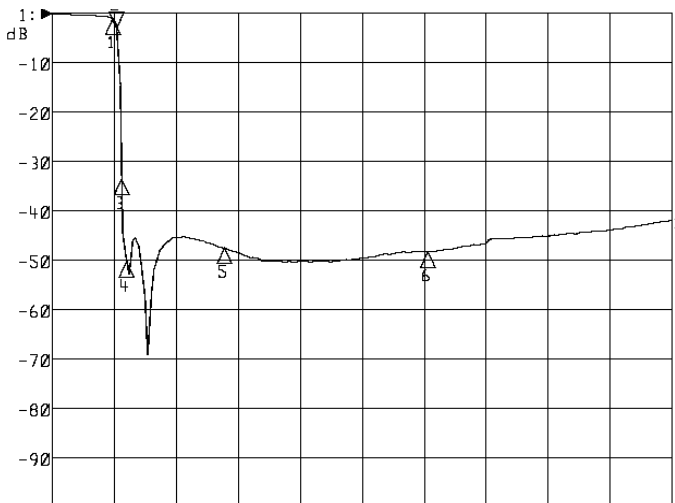

<波形データ>

品番: **LPF-090K**

▶1: Transmission /M Log Mag 10.0 dB/ Ref 0.00 dB  
 ▶2: Off

Start 10.000 MHz

Stop 222.000 MHz

1: Mkr (MHz)	dB	2: Mkr (MHz)	dB
1: 85.0000	-0.858		
2: 90.0000	-2.284		
3: 96.0000	-33.128		
4: 102.0000	-54.712		
5: 222.0000	-47.530		

<広帯域データ>

Start 10.000 MHz

Stop 770.000 MHz

※量産製品の特性は製品毎に若干のバラツキが御座います。

外観参考イメージ

※専用防水キャップを付属します。

**御参考**

**Saito** Saito Com Co., Ltd.