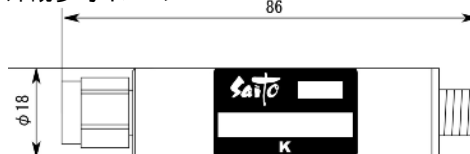

<広帯域データ>

Start 10.000 MHz

Stop 770.000 MHz

※量産製品の特性は製品毎に若干のバラツキが御座います。

外観参考イメージ

※専用防水キャップを付属します。

**御参考**

**Saito** Saito Com Co., Ltd.