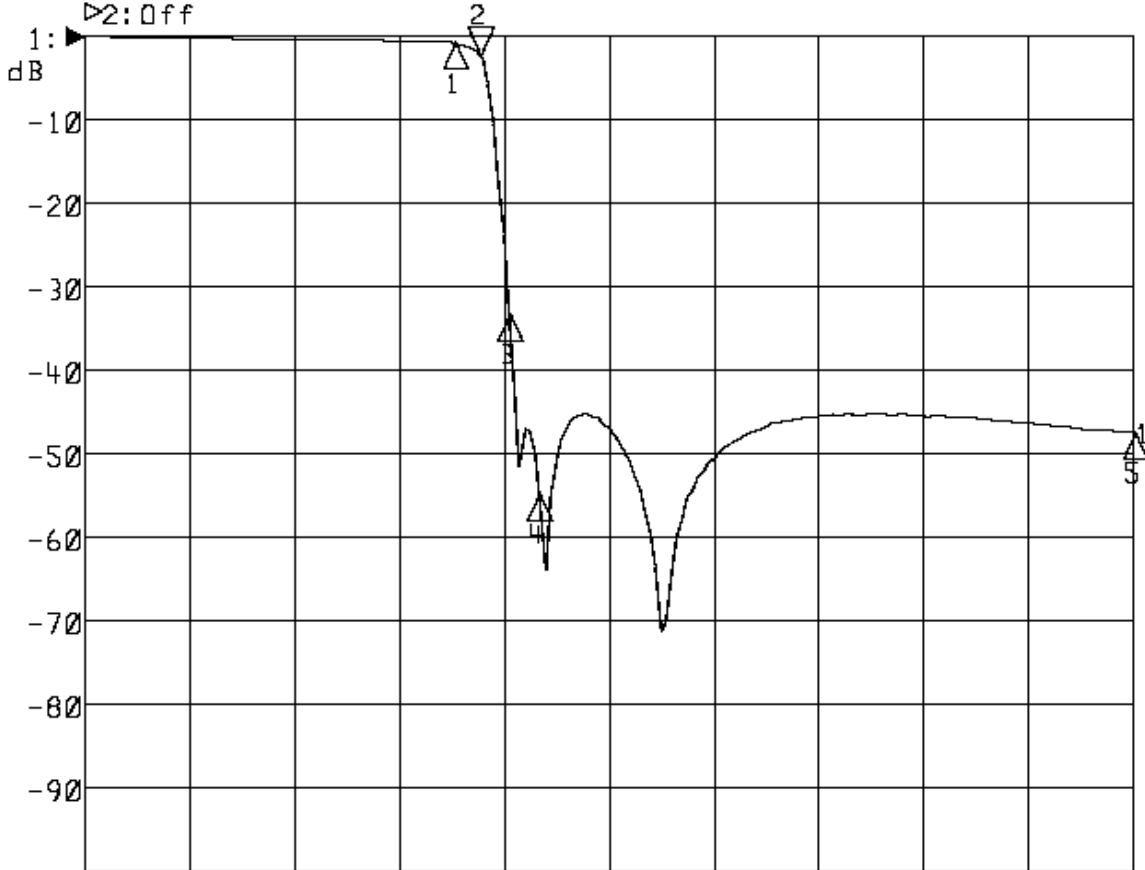

<波形データ>

品番: **LPF-090K**

▶1: Transmission /M Log Mag 10.0 dB/ Ref 0.00 dB  
 ▶2: Off

Start 10.000 MHz

Stop 222.000 MHz

1: Mkr (MHz)	dB	2: Mkr (MHz)	dB
1: 85.0000	-0.858		
2: 90.0000	-2.284		
3: 96.0000	-33.128		
4: 102.0000	-54.712		
5: 222.0000	-47.530		

<広帯域データ>

Start 10.000 MHz

Stop 770.000 MHz

※量産製品の特性は製品毎に若干のバラツキが御座います。

外観参考イメージ

※専用防水キャップを付属します。

**御参考**

**Saito** Saito Com Co., Ltd.