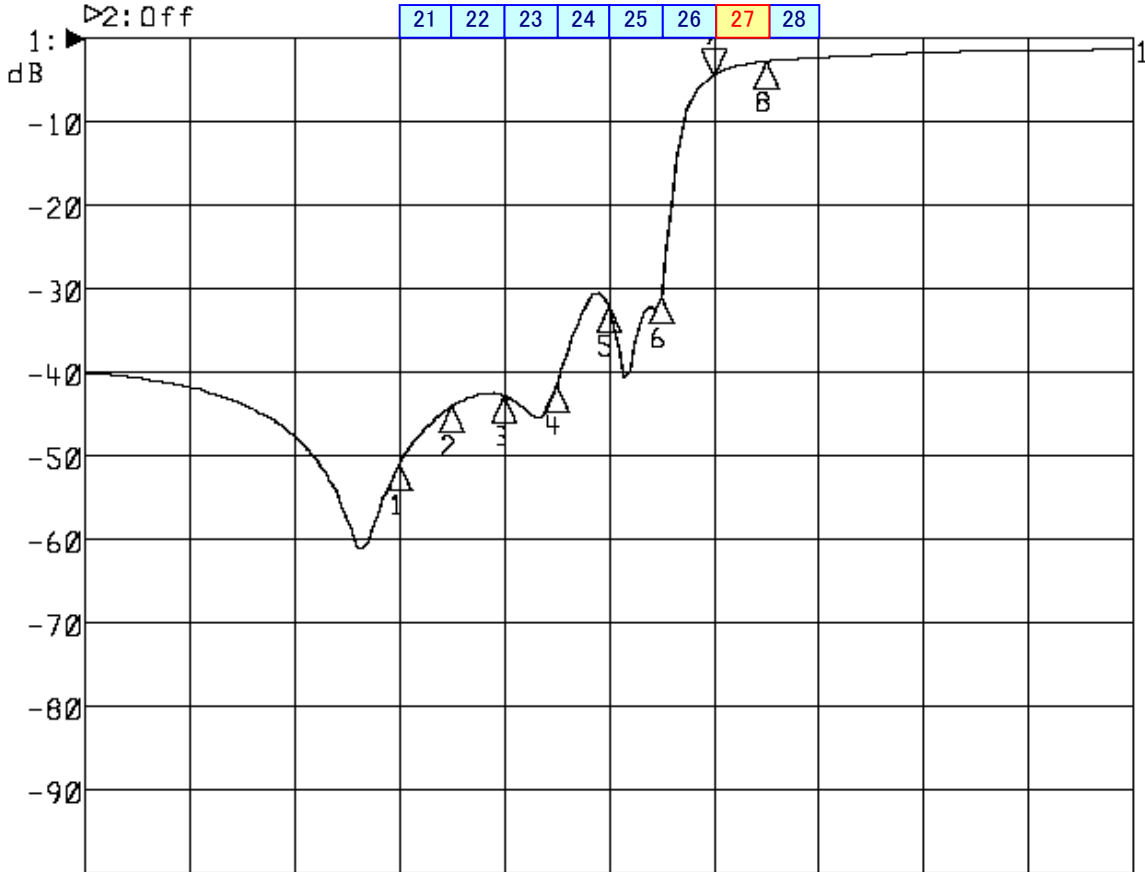

<波形データ>

品番: **HPTF-U27K**

▶1: Transmission /M Log Mag 10.0 dB/ Ref 0.00 dB
 ▶2: Off

Center 542.000 MHz

Span 120.000 MHz

1: Mkr (MHz)	dB	2: Mkr (MHz)	dB
1: 518.0000	-51.101		
2: 524.0000	-44.049		
3: 530.0000	-42.745		
4: 536.0000	-41.600		
5: 542.0000	-32.010		
6: 548.0000	-31.106		
7: 554.0000	-4.447		
8: 560.0000	-2.746		

<広帯域データ>

Start 90.000 MHz

Stop 770.000 MHz

※量産製品の特徴は製品毎に若干のバラツキが御座います。
 ※2連結です。
 (連結順序によっても若干変動します)

御参考

Saito Saito Com Co., Ltd.

2009/6/16