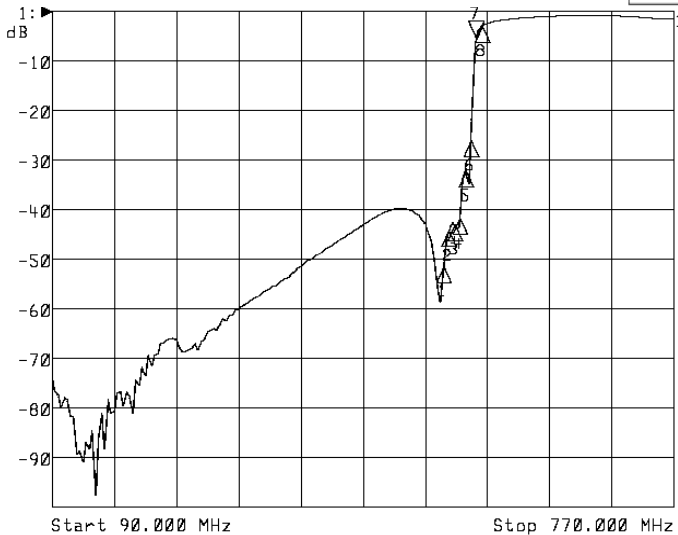

<波形データ>

品番: **HPTF-U27K**

▶1: Transmission /M Log Mag 10.0 dB/ Ref 0.00 dB
 ▶2: Off

Center 542.000 MHz

Span 120.000 MHz

1: Mkr (MHz)	dB	2: Mkr (MHz)	dB
1: 518.0000	-51.101		
2: 524.0000	-44.049		
3: 530.0000	-42.745		
4: 536.0000	-41.600		
5: 542.0000	-32.010		
6: 548.0000	-31.106		
7: 554.0000	-4.447		
8: 560.0000	-2.746		

<広帯域データ>

Start 90.000 MHz

Stop 770.000 MHz

※量産製品の特徴は製品毎に若干のバラツキが御座います。
 ※2連結です。
 (連結順序によっても若干変動します)

御参考

Saito Saito Com Co., Ltd.

2009/6/16