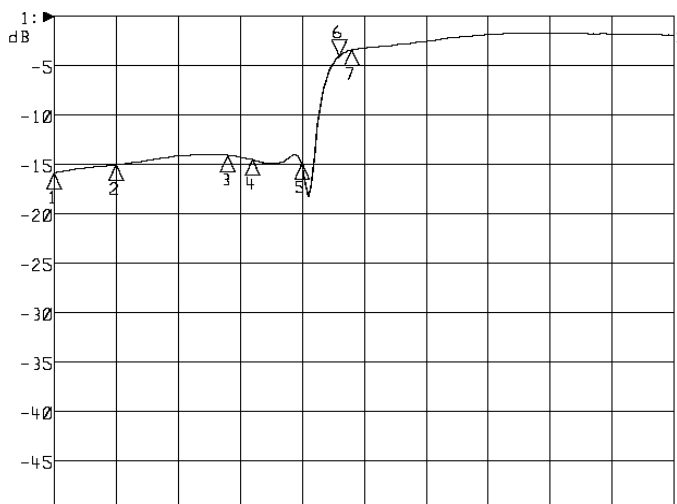

<波形データ>

品番: **HPF-U36ATK**

▶1: Transmission /M Log Mag 5.0 dB/ Ref 0.00 dB
 ▶2: Off

Center 560.000 MHz

Span 180.000 MHz

1: Mkr (MHz)	dB	2: Mkr (MHz)	dB
1:	470.0000	-15.895	
2:	500.0000	-15.027	
3:	554.0000	-14.096	
4:	566.0000	-14.540	
5:	590.0000	-14.980	
6>	608.0000	-3.982	
7:	614.0000	-3.343	

<広帯域データ>

Start 470.000 MHz

Stop 770.000 MHz

※量産製品の特性は製品毎に若干のバラツキが御座います。

外観参考イメージ

※専用防水キャップを付属します。

御参考

saito Saito Com Co., Ltd.