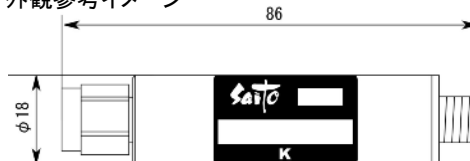

<広帯域データ>

Start 470.000 MHz

Stop 770.000 MHz

※量産製品の特性は製品毎に若干のバラツキが御座います。

外観参考イメージ

※専用防水キャップを付属します。

御参考

saito Saito Com Co., Ltd.