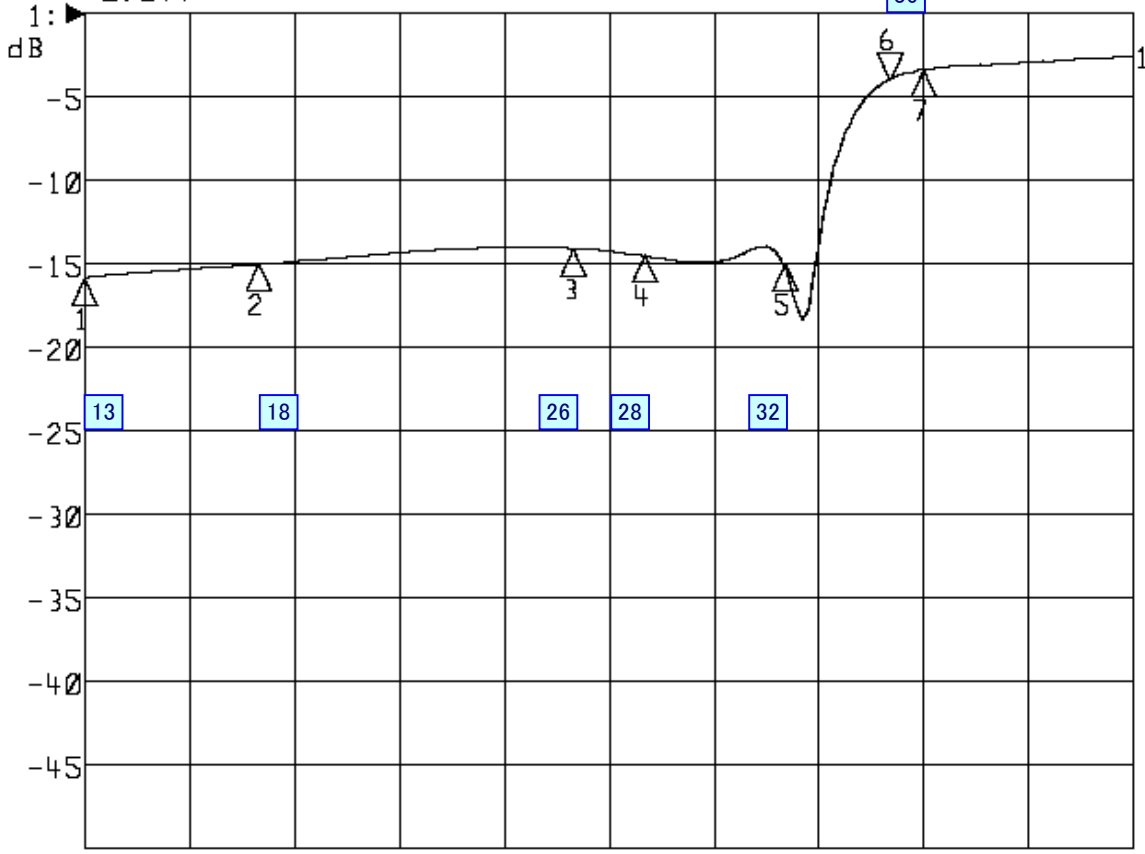

<波形データ>

品番: **HPF-U36ATK**

▶1: Transmission /M Log Mag 5.0 dB/ Ref 0.00 dB
 ▶2: Off

Center 560.000 MHz

Span 180.000 MHz

1: Mkr (MHz)	dB	2: Mkr (MHz)	dB
1:	470.0000	-15.895	
2:	500.0000	-15.027	
3:	554.0000	-14.096	
4:	566.0000	-14.540	
5:	590.0000	-14.980	
6>	608.0000	-3.982	
7:	614.0000	-3.343	

<広帯域データ>

Start 470.000 MHz

Stop 770.000 MHz

※量産製品の特性は製品毎に若干のバラツキが御座います。

外観参考イメージ

※専用防水キャップを付属します。

御参考

saito Saito Com Co., Ltd.