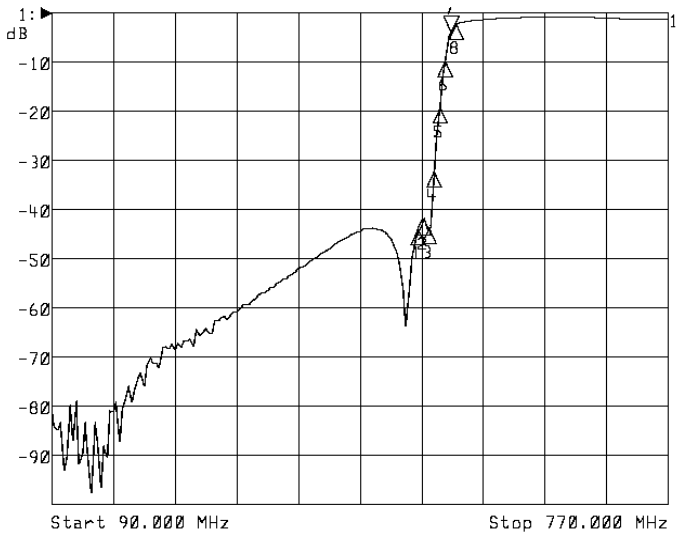

<波形データ>

品番: **HPF-U23K**

▶1: Transmission /M Log Mag 10.0 dB/ Ref 0.00 dB
 ▶2: Off

Center 518.000 MHz

Span 120.000 MHz

1: Mkr (MHz)	dB	2: Mkr (MHz)	dB
1: 494.0000	-43.630		
2: 500.0000	-41.713		
3: 506.0000	-45.647		
4: 512.0000	-31.476		
5: 518.0000	-18.660		
6: 524.0000	-9.103		
7> 530.0000	-3.655		
8: 536.0000	-2.158		

<広帯域データ>

Start 90.000 MHz

Stop 770.000 MHz

※量産製品の特性は製品毎に若干のバラツキが御座います。

※専用防水キャップを付属します。

御参考

Saito Saito Com Co., Ltd.

2008/11/7