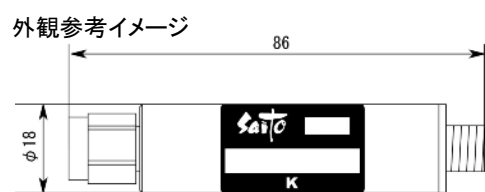

<波形データ>

品番: **HPF-U23K**

▶1: Transmission /M Log Mag 10.0 dB/ Ref 0.00 dB
 ▶2: Off

Center 518.000 MHz

Span 120.000 MHz

1: Mkr (MHz)	dB	2: Mkr (MHz)	dB
1: 494.0000	-43.630		
2: 500.0000	-41.713		
3: 506.0000	-45.647		
4: 512.0000	-31.476		
5: 518.0000	-18.660		
6: 524.0000	-9.103		
7> 530.0000	-3.655		
8: 536.0000	-2.158		

<広帯域データ>

Start 90.000 MHz

Stop 770.000 MHz

※量産製品の特性は製品毎に若干のバラツキが御座います。

※専用防水キャップを付属します。

御参考

Saito Saito Com Co., Ltd.

2008/11/7