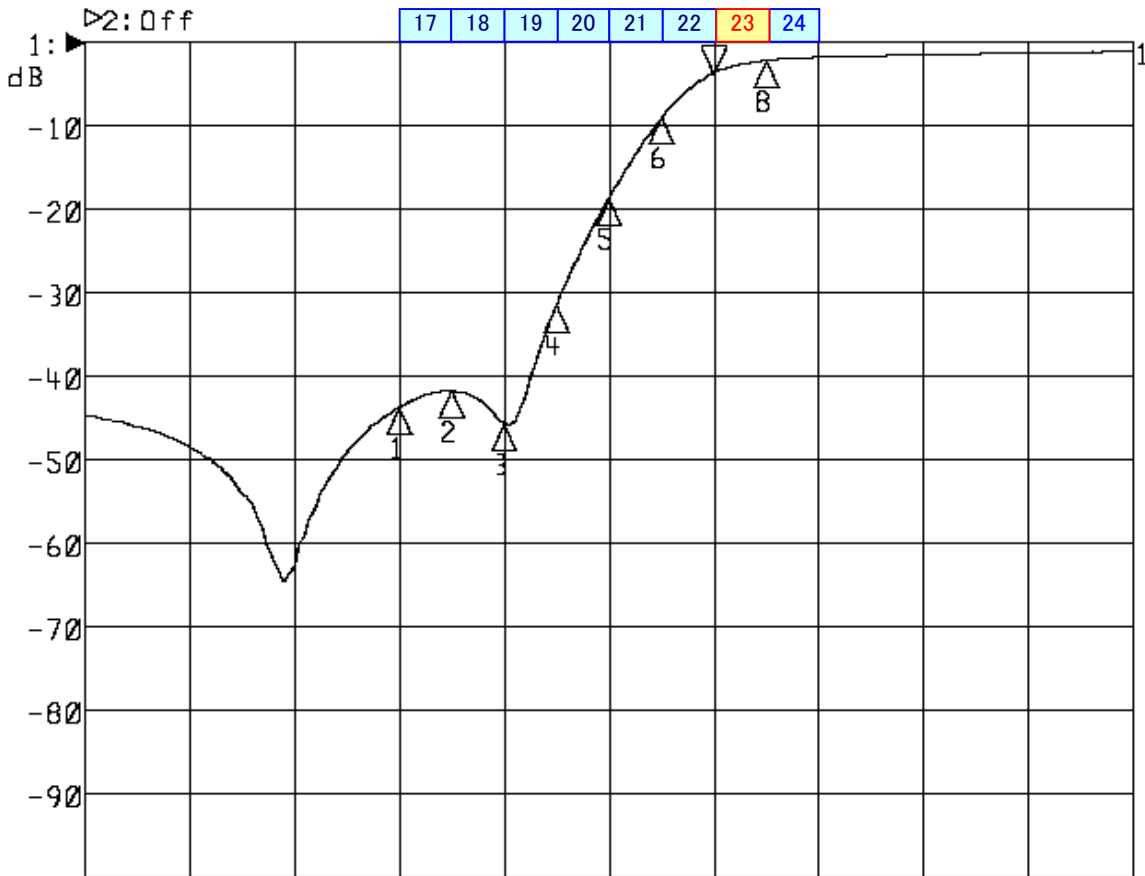

<波形データ>

品番: **HPF-U23K**

▶1: Transmission /M Log Mag 10.0 dB/ Ref 0.00 dB
 ▶2: Off

Center 518.000 MHz

Span 120.000 MHz

1: Mkr (MHz)	dB	2: Mkr (MHz)	dB
1: 494.0000	-43.630		
2: 500.0000	-41.713		
3: 506.0000	-45.647		
4: 512.0000	-31.476		
5: 518.0000	-18.660		
6: 524.0000	-9.103		
7> 530.0000	-3.655		
8: 536.0000	-2.158		

<広帯域データ>

Start 90.000 MHz

Stop 770.000 MHz

※量産製品の特性は製品毎に若干のバラツキが御座います。

※専用防水キャップを付属します。

御参考

Saito Saito Com Co., Ltd.

2008/11/7