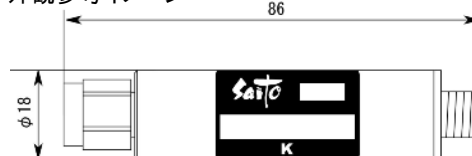

<広帯域データ>

Start 470.000 MHz

Stop 770.000 MHz

※量産製品の特性は製品毎に若干のバラツキが御座います。

外観参考イメージ

※専用防水キャップを付属します。

御参考

Saito Saito Com Co., Ltd.