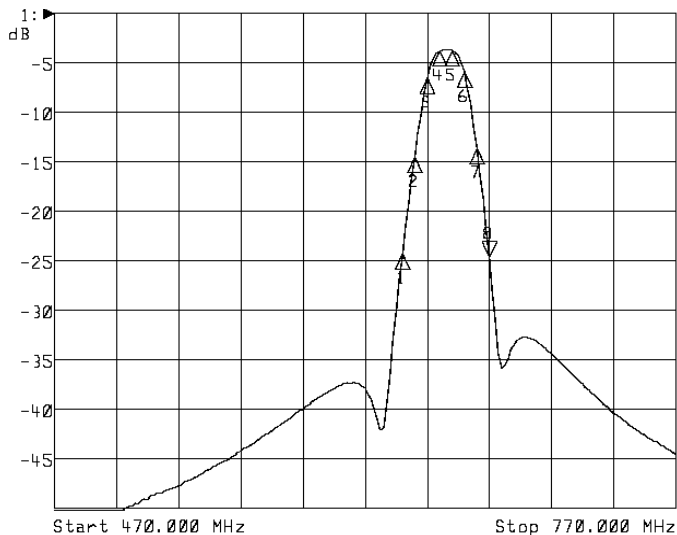

<波形データ>

品番: **BPF-U44K**

▶1: Transmission /M Log Mag 5.0 dB/ Ref 0.00 dB
 ▶2: Off

Center 656.000 MHz

Span 120.000 MHz

1: Mkr (MHz)	dB	2: Mkr (MHz)	dB
1: 638.0000	-24.193		
2: 644.0000	-14.353		
3: 650.0000	-6.395		
4: 656.0000	-3.736		
5: 662.0000	-3.672		
6: 668.0000	-5.890		
7: 674.0000	-13.621		
8: 680.0000	-24.789		

<広帯域データ>

Start 470.000 MHz

Stop 770.000 MHz

※量産製品の特性は製品毎に若干のバラツキが御座います。

外観参考イメージ

※専用防水キャップを付属します。

御参考

Saito Saito Com Co., Ltd.