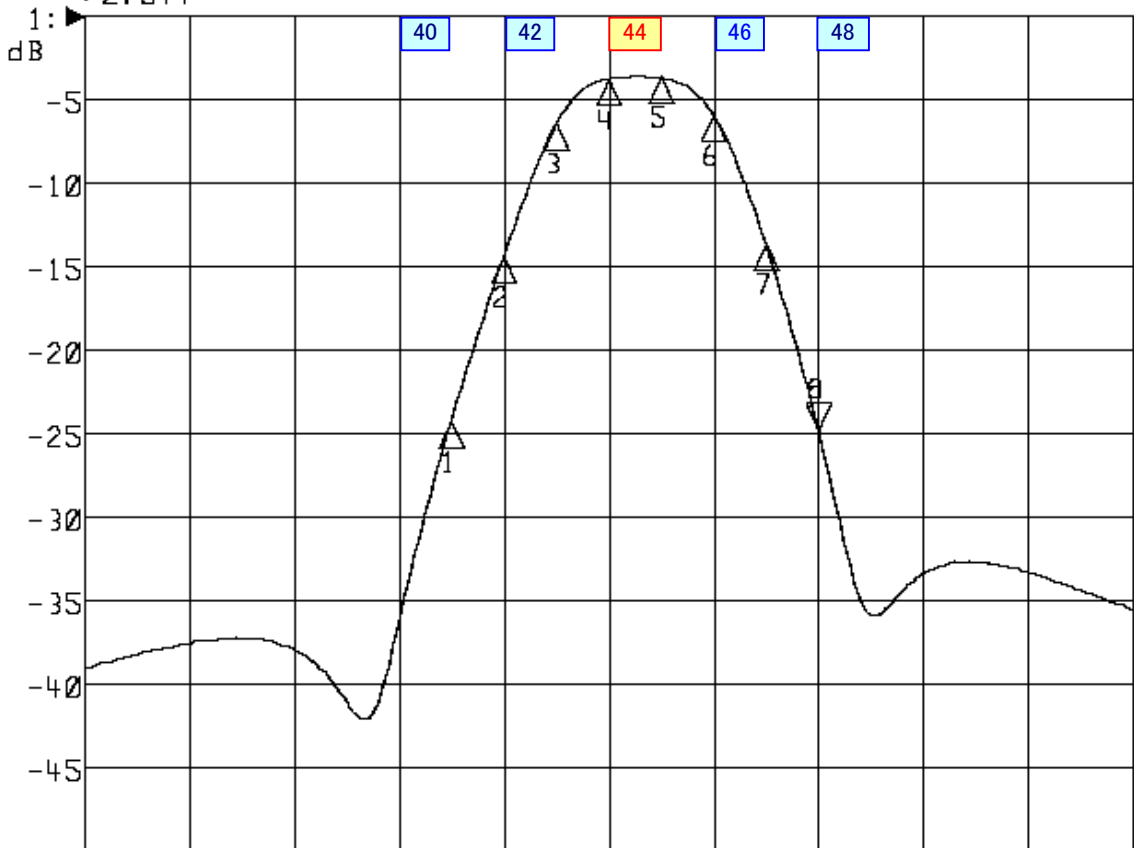

<波形データ>

品番: **BPF-U44K**

▶1: Transmission /M Log Mag 5.0 dB/ Ref 0.00 dB
 ▶2: Off

Center 656.000 MHz

Span 120.000 MHz

1: Mkr (MHz)	dB	2: Mkr (MHz)	dB
1: 638.0000	-24.193		
2: 644.0000	-14.353		
3: 650.0000	-6.395		
4: 656.0000	-3.736		
5: 662.0000	-3.672		
6: 668.0000	-5.890		
7: 674.0000	-13.621		
8: 680.0000	-24.789		

<広帯域データ>

Start 470.000 MHz

Stop 770.000 MHz

※量産製品の特性は製品毎に若干のバラツキが御座います。

外観参考イメージ

※専用防水キャップを付属します。

御参考

Saito Saito Com Co., Ltd.