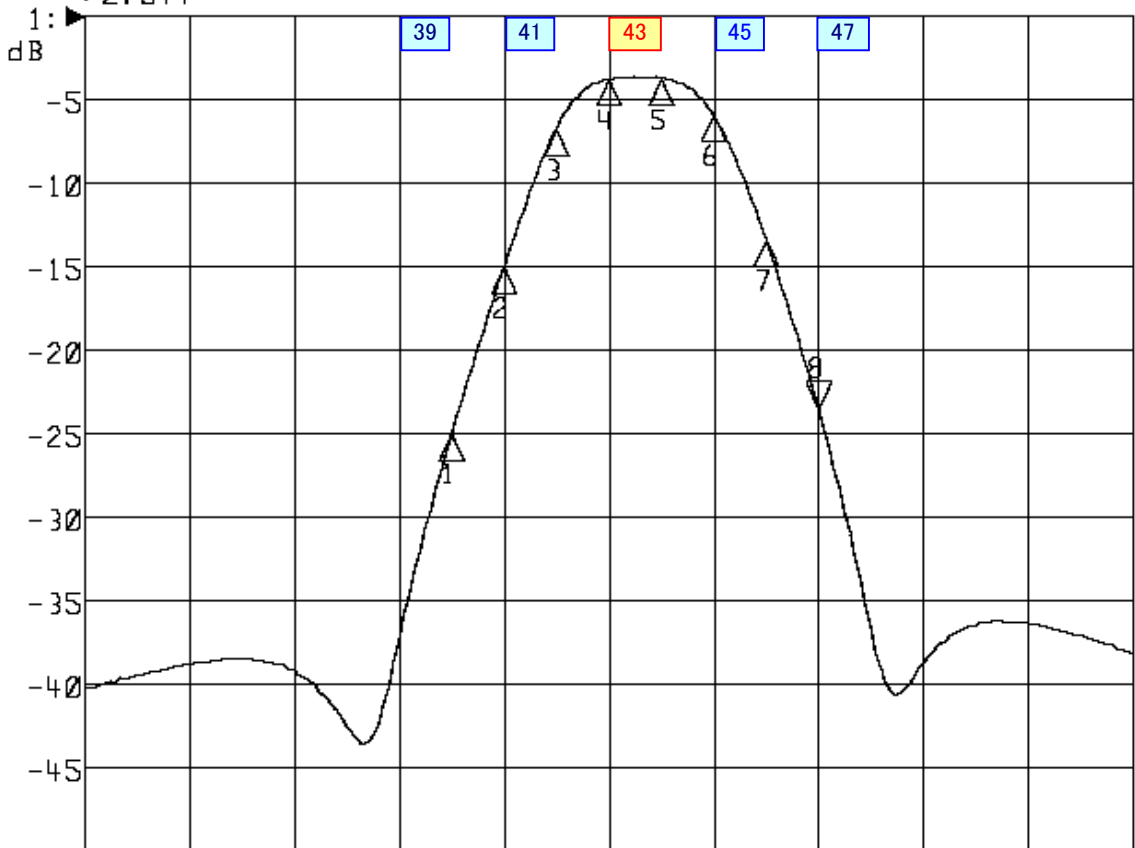

<波形データ>

品番: **BPF-U43K**

▶1: Transmission /M Log Mag 5.0 dB/ Ref 0.00 dB
 ▷2: Off

Center 650.000 MHz

Span 120.000 MHz

1: Mkr (MHz)	dB	2: Mkr (MHz)	dB
1:	632.0000	-25.053	
2:	638.0000	-15.037	
3:	644.0000	-6.696	
4:	650.0000	-3.769	
5:	656.0000	-3.723	
6:	662.0000	-5.902	
7:	668.0000	-13.321	
8:	674.0000	-23.450	

<広帯域データ>

Start 470.000 MHz

Stop 770.000 MHz

※量産製品の特性は製品毎に若干のバラツキが御座います。

外観参考イメージ

※専用防水キャップを付属します。

御参考

Saito Saito Com Co., Ltd.