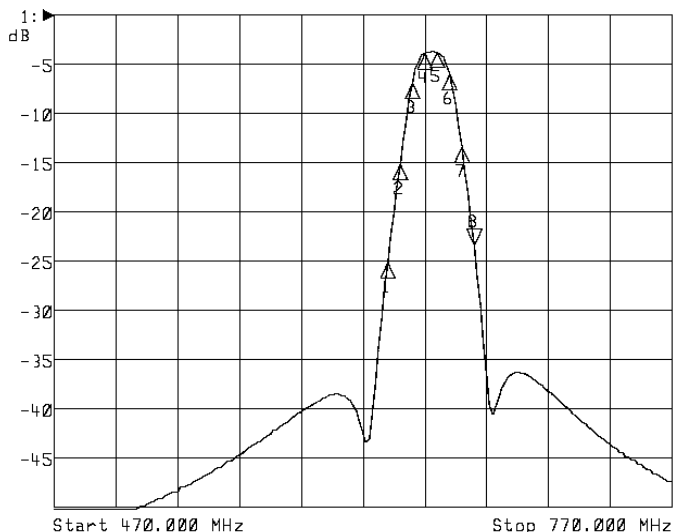

<波形データ>

品番: **BPF-U43K**

▶1: Transmission /M Log Mag 5.0 dB/ Ref 0.00 dB
 ▷2: Off

Center 650.000 MHz

Span 120.000 MHz

1: Mkr (MHz)	dB	2: Mkr (MHz)	dB
1:	632.0000	-25.053	
2:	638.0000	-15.037	
3:	644.0000	-6.696	
4:	650.0000	-3.769	
5:	656.0000	-3.723	
6:	662.0000	-5.902	
7:	668.0000	-13.321	
8:	674.0000	-23.450	

<広帯域データ>

Start 470.000 MHz

Stop 770.000 MHz

※量産製品の特性は製品毎に若干のバラツキが御座います。

外観参考イメージ

※専用防水キャップを付属します。

御参考

Saito Saito Com Co., Ltd.