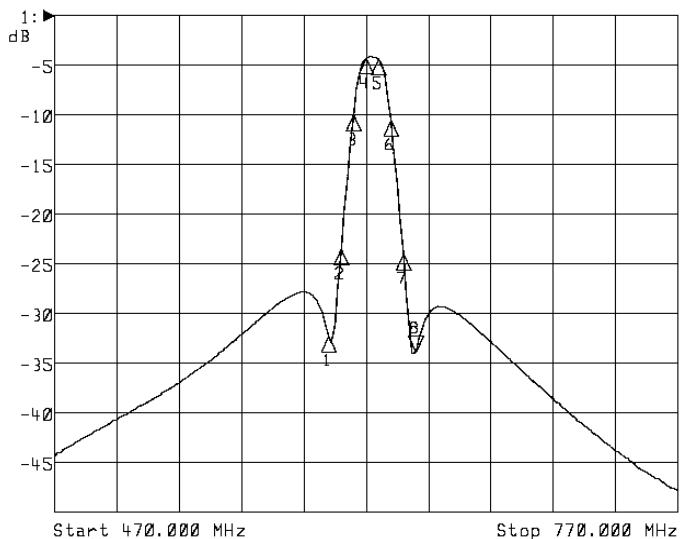

<波形データ>

品番: **BPF-U38K**

▶1: Transmission /M Log Mag 5.0 dB/ Ref 0.00 dB  
 ▷2: Off

Center 620.000 MHz

Span 120.000 MHz

1: Mkr (MHz)	dB	2: Mkr (MHz)	dB
1:	602.0000		-32.331
2:	608.0000		-23.394
3:	614.0000		-9.843
4:	620.0000		-4.188
5:	626.0000		-4.273
6:	632.0000		-10.625
7:	638.0000		-24.099
8>	644.0000		-33.871

<広帯域データ>

Start 470.000 MHz

Stop 770.000 MHz

※量産製品の特性は製品毎に若干のバラツキが御座います。

外観参考イメージ

※専用防水キャップを付属します。

**御参考**

**Saito** Saito Com Co., Ltd.