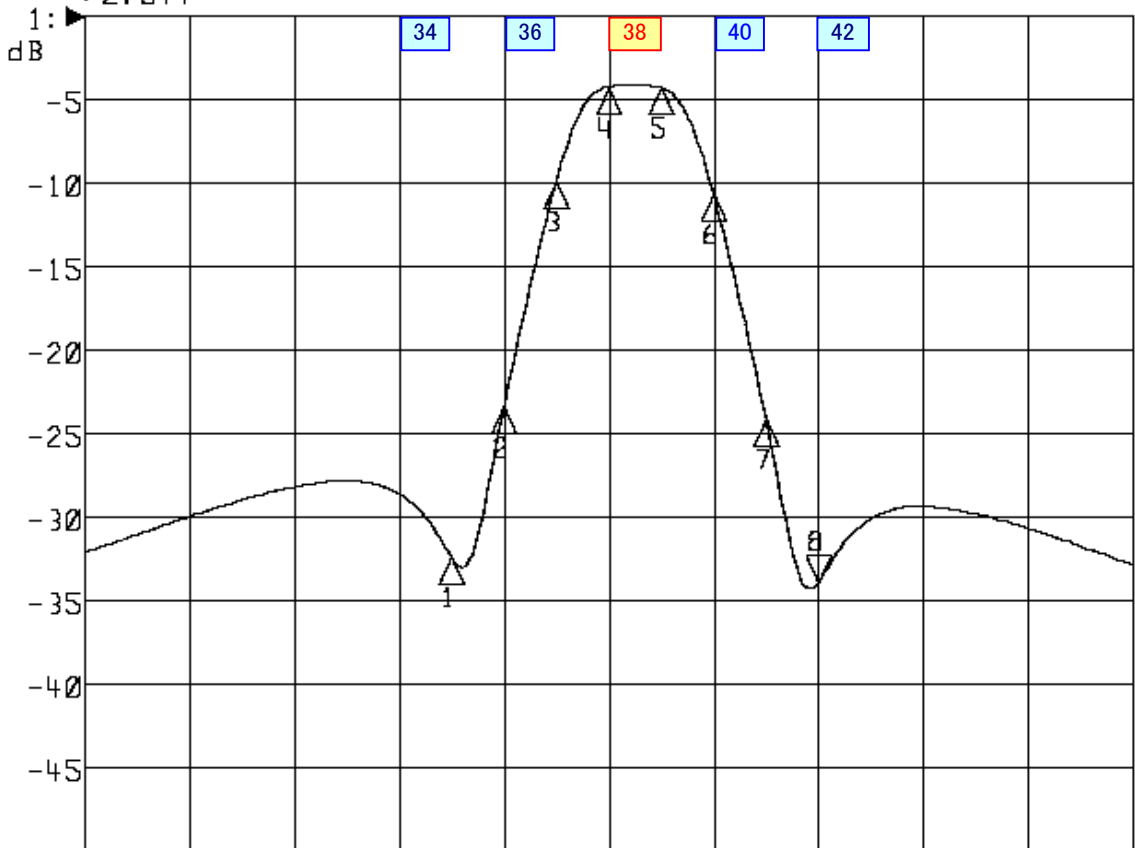

<波形データ>

品番: **BPF-U38K**

▶1: Transmission /M Log Mag 5.0 dB/ Ref 0.00 dB  
 ▷2: Off

Center 620.000 MHz

Span 120.000 MHz

1: Mkr (MHz)	dB	2: Mkr (MHz)	dB
1:	602.0000		-32.331
2:	608.0000		-23.394
3:	614.0000		-9.843
4:	620.0000		-4.188
5:	626.0000		-4.273
6:	632.0000		-10.625
7:	638.0000		-24.099
8>	644.0000		-33.871

<広帯域データ>

Start 470.000 MHz

Stop 770.000 MHz

※量産製品の特性は製品毎に若干のバラツキが御座います。

外観参考イメージ

※専用防水キャップを付属します。

**御参考**

**Saito** Saito Com Co., Ltd.