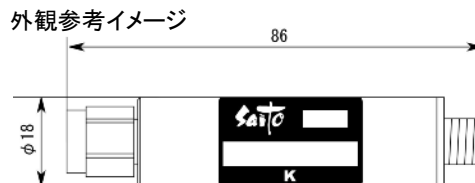

<波形データ>

品番: **BPF-U36ATK**

▶1: Transmission /M Log Mag 5.0 dB/ Ref 0.00 dB
 ▶2: Off

Center 608.000 MHz

Span 120.000 MHz

1: Mkr (MHz)	dB	2: Mkr (MHz)	dB
1: 548.0000	-14.894		
2: 596.0000	-15.471		
3: 608.0000	-3.860		
4: 611.0000	-2.823		
5: 614.0000	-3.706		
6: 626.0000	-14.847		
7: 668.0000	-17.016		

<広帯域データ>

Start 470.000 MHz

Stop 770.000 MHz

※量産製品の特性は製品毎に若干のバラツキが御座います。

※専用防水キャップを付属します。

御参考

Saito Saito Com Co., Ltd.

2010/3/24