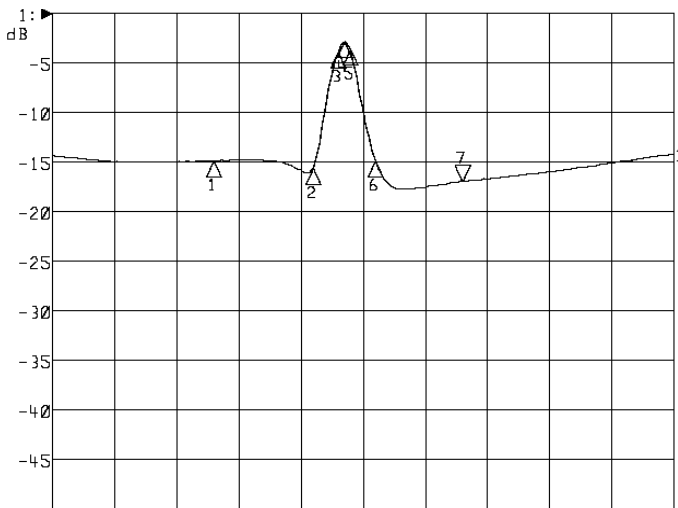

<波形データ>

品番: **BPF-U36ATK**

▶1: Transmission /M Log Mag 5.0 dB/ Ref 0.00 dB
 ▶2: Off

Center 608.000 MHz

Span 120.000 MHz

1: Mkr (MHz)	dB	2: Mkr (MHz)	dB
1: 548.0000	-14.894		
2: 596.0000	-15.471		
3: 608.0000	-3.860		
4: 611.0000	-2.823		
5: 614.0000	-3.706		
6: 626.0000	-14.847		
7: 668.0000	-17.016		

<広帯域データ>

Start 470.000 MHz

Stop 770.000 MHz

※量産製品の特性は製品毎に若干のバラツキが御座います。

※専用防水キャップを付属します。

御参考

Saito Saito Com Co., Ltd.

2010/3/24