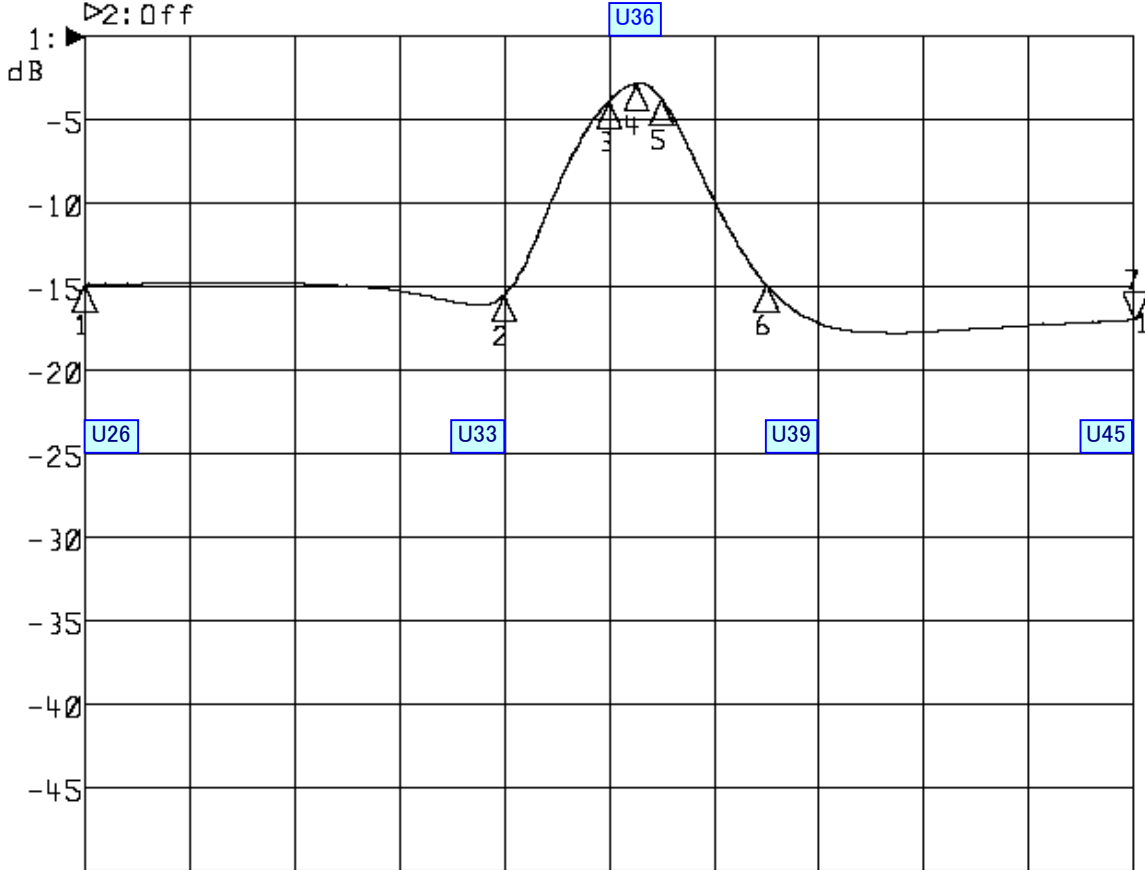

<波形データ>

品番: **BPF-U36ATK**

▶1: Transmission /M Log Mag 5.0 dB/ Ref 0.00 dB
 ▶2: Off

Center 608.000 MHz

Span 120.000 MHz

1: Mkr (MHz)	dB	2: Mkr (MHz)	dB
1: 548.0000	-14.894		
2: 596.0000	-15.471		
3: 608.0000	-3.860		
4: 611.0000	-2.823		
5: 614.0000	-3.706		
6: 626.0000	-14.847		
7: 668.0000	-17.016		

<広帯域データ>

Start 470.000 MHz

Stop 770.000 MHz

※量産製品の特性は製品毎に若干のバラツキが御座います。

※専用防水キャップを付属します。

御参考

Saito Saito Com Co., Ltd.

2010/3/24