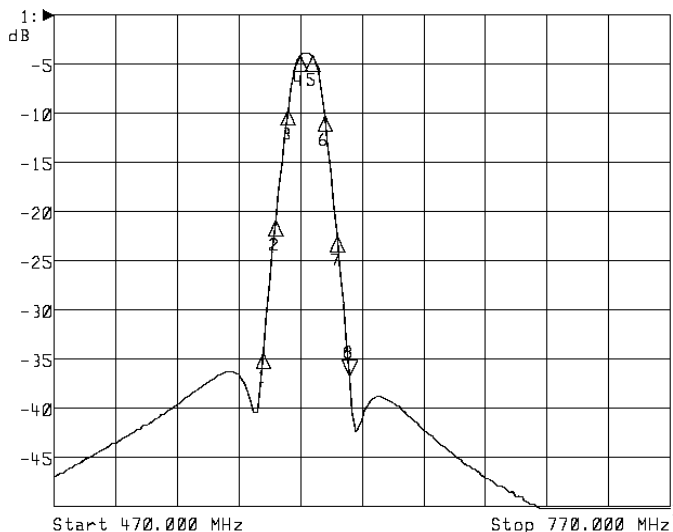

<波形データ>

品番: **BPF-U33K**

▶1: Transmission /M Log Mag 5.0 dB/ Ref 0.00 dB  
 ▶2: Off

Center 590.000 MHz

Span 120.000 MHz

1: Mkr (MHz)	dB	2: Mkr (MHz)	dB
1: 572.0000	-34.236		
2: 578.0000	-20.774		
3: 584.0000	-9.555		
4: 590.0000	-4.035		
5: 596.0000	-4.059		
6: 602.0000	-10.257		
7: 608.0000	-22.572		
8: 614.0000	-36.974		

<広帯域データ>

Start 470.000 MHz

Stop 770.000 MHz

※量産製品の特性は製品毎に若干のバラツキが御座います。

外観参考イメージ

※専用防水キャップを付属します。

**御参考**

**Saito** Saito Com Co., Ltd.