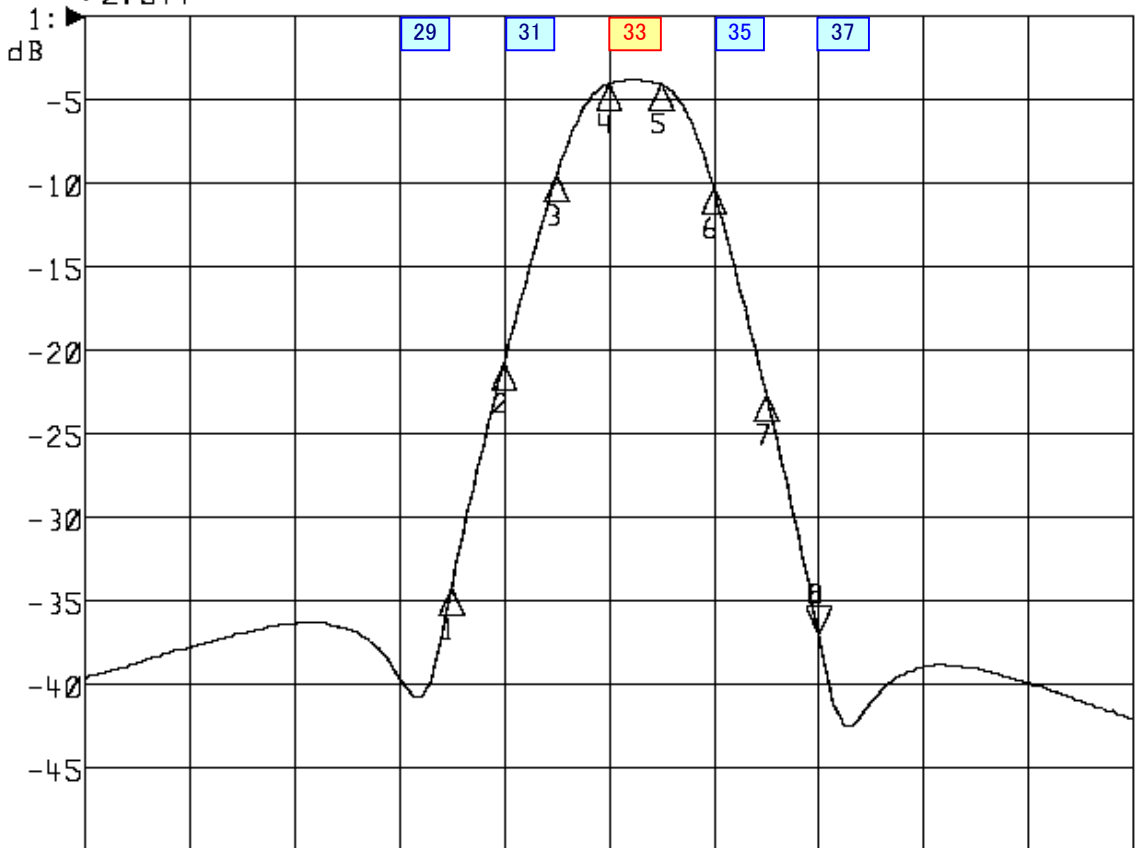

<波形データ>

品番: **BPF-U33K**

▶1: Transmission /M Log Mag 5.0 dB/ Ref 0.00 dB  
 ▶2: Off

Center 590.000 MHz

Span 120.000 MHz

1: Mkr (MHz)	dB	2: Mkr (MHz)	dB
1: 572.0000	-34.236		
2: 578.0000	-20.774		
3: 584.0000	-9.555		
4: 590.0000	-4.035		
5: 596.0000	-4.059		
6: 602.0000	-10.257		
7: 608.0000	-22.572		
8: 614.0000	-36.974		

<広帯域データ>

Start 470.000 MHz

Stop 770.000 MHz

※量産製品の特性は製品毎に若干のバラツキが御座います。

外観参考イメージ

※専用防水キャップを付属します。

**御参考**

**Saito** Saito Com Co., Ltd.