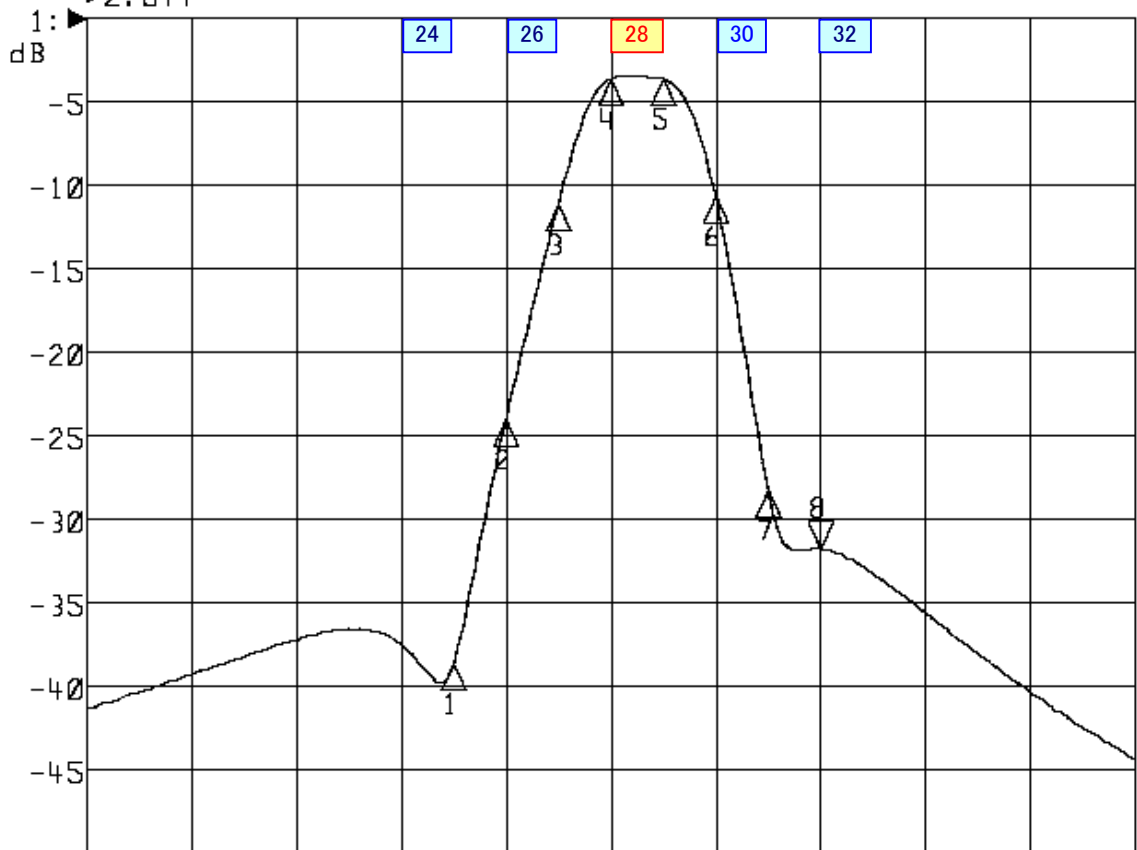

<波形データ>

品番: **BPF-U28K**

▶1: Transmission /M Log Mag 5.0 dB/ Ref 0.00 dB
 ▶2: Off

Center 560.000 MHz

Span 120.000 MHz

1: Mkr (MHz)	dB	2: Mkr (MHz)	dB
1:	542.0000	-38.666	
2:	548.0000	-24.007	
3:	554.0000	-11.130	
4:	560.0000	-3.632	
5:	566.0000	-3.634	
6:	572.0000	-10.621	
7:	578.0000	-28.232	
8:	584.0000	-31.751	

<広帯域データ>

Start 470.000 MHz

Stop 770.000 MHz

※量産製品の特性は製品毎に若干のバラツキが御座います。

外観参考イメージ

※専用防水キャップを付属します。

御参考

Saito Saito Com Co., Ltd.