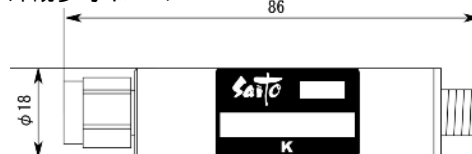

<広帯域データ>

Start 470.000 MHz

Stop 770.000 MHz

※量産製品の特性は製品毎に若干のバラツキが御座います。

外観参考イメージ

※専用防水キャップを付属します。

御参考

Saito Saito Com Co., Ltd.