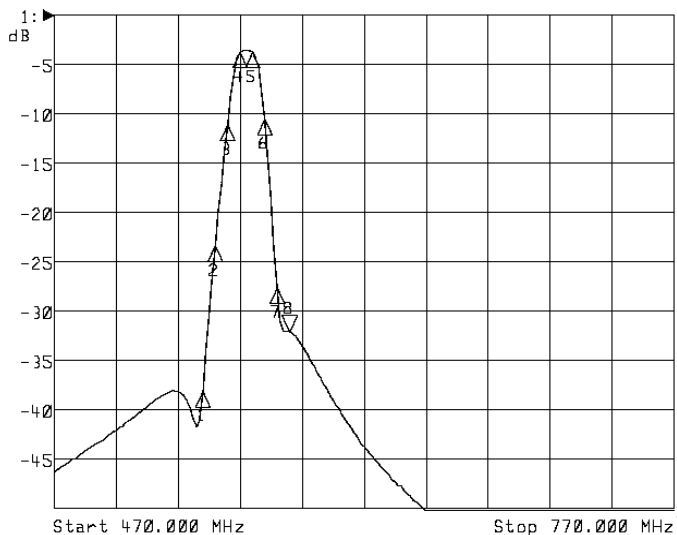

<波形データ>

品番: **BPF-U28K**

▶1: Transmission /M Log Mag 5.0 dB/ Ref 0.00 dB
 ▶2: Off

Center 560.000 MHz

Span 120.000 MHz

1: Mkr (MHz)	dB	2: Mkr (MHz)	dB
1:	542.0000	-38.666	
2:	548.0000	-24.007	
3:	554.0000	-11.130	
4:	560.0000	-3.632	
5:	566.0000	-3.634	
6:	572.0000	-10.621	
7:	578.0000	-28.232	
8:	584.0000	-31.751	

<広帯域データ>

Start 470.000 MHz

Stop 770.000 MHz

※量産製品の特性は製品毎に若干のバラツキが御座います。

外観参考イメージ

※専用防水キャップを付属します。

御参考

Saito Saito Com Co., Ltd.