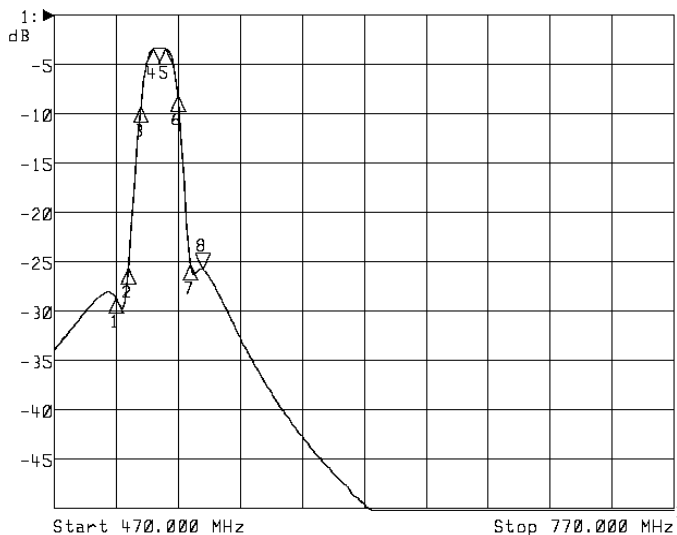

<波形データ>

品番: **BPF-U21K**

▶1: Transmission /M Log Mag 5.0 dB/ Ref 0.00 dB
 ▷2: Off

Center 518.000 MHz

Span 120.000 MHz

1: Mkr (MHz)	dB	2: Mkr (MHz)	dB
1: 500.0000	-28.599		
2: 506.0000	-25.602		
3: 512.0000	-9.182		
4: 518.0000	-3.360		
5: 524.0000	-3.375		
6: 530.0000	-8.232		
7: 536.0000	-25.453		
8: 542.0000	-25.796		

<広帯域データ>

Start 470.000 MHz

Stop 770.000 MHz

※量産製品の特性は製品毎に若干のバラツキが御座います。

外観参考イメージ

※専用防水キャップを付属します。

御参考

Saito Saito Com Co., Ltd.