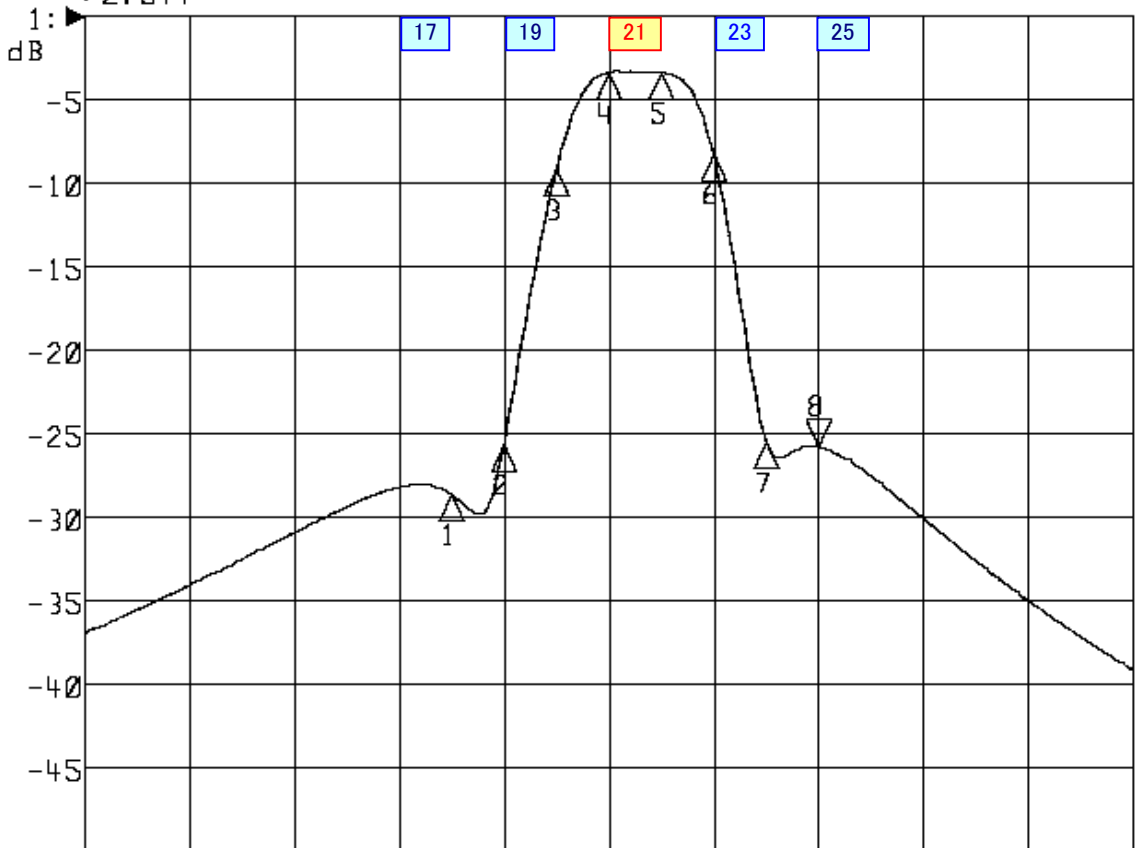

<波形データ>

品番: **BPF-U21K**

▶1: Transmission /M Log Mag 5.0 dB/ Ref 0.00 dB
 ▷2: Off

Center 518.000 MHz

Span 120.000 MHz

1: Mkr (MHz)	dB	2: Mkr (MHz)	dB
1: 500.0000	-28.599		
2: 506.0000	-25.602		
3: 512.0000	-9.182		
4: 518.0000	-3.360		
5: 524.0000	-3.375		
6: 530.0000	-8.232		
7: 536.0000	-25.453		
8: 542.0000	-25.796		

<広帯域データ>

Start 470.000 MHz

Stop 770.000 MHz

※量産製品の特性は製品毎に若干のバラツキが御座います。

外観参考イメージ

※専用防水キャップを付属します。

御参考

Saito Saito Com Co., Ltd.