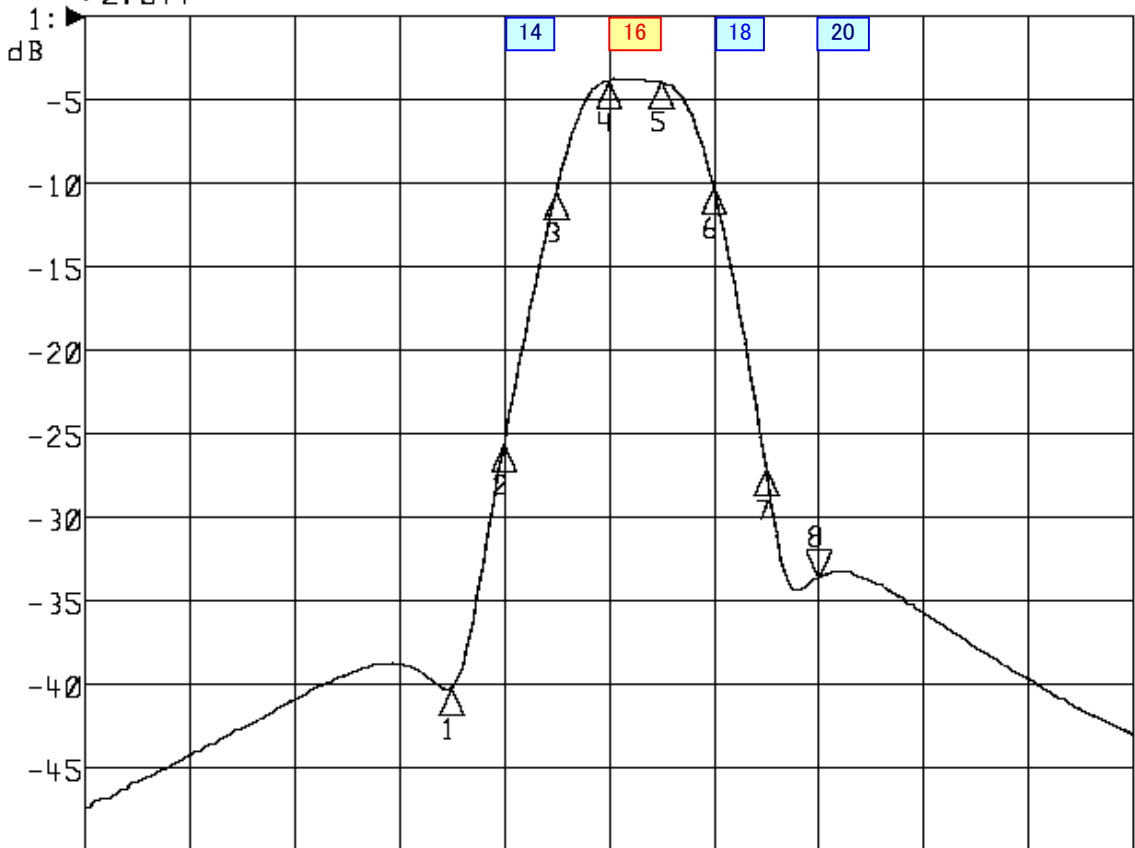

<波形データ>

品番: **BPF-U16K**

▶1: Transmission /M Log Mag 5.0 dB/ Ref 0.00 dB
 ▷2: Off

Center 488.000 MHz

Span 120.000 MHz

1: Mkr (MHz)	dB	2: Mkr (MHz)	dB
1: 470.0000	-40.217		
2: 476.0000	-25.628		
3: 482.0000	-10.452		
4: 488.0000	-3.814		
5: 494.0000	-3.926		
6: 500.0000	-10.194		
7: 506.0000	-27.078		
8: 512.0000	-33.604		