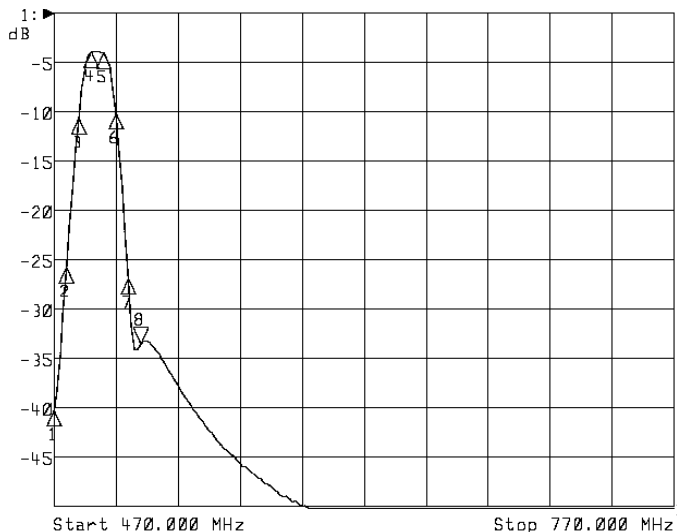

<広帯域データ>

※量産製品の特性は製品毎に若干のバラツキが御座います。