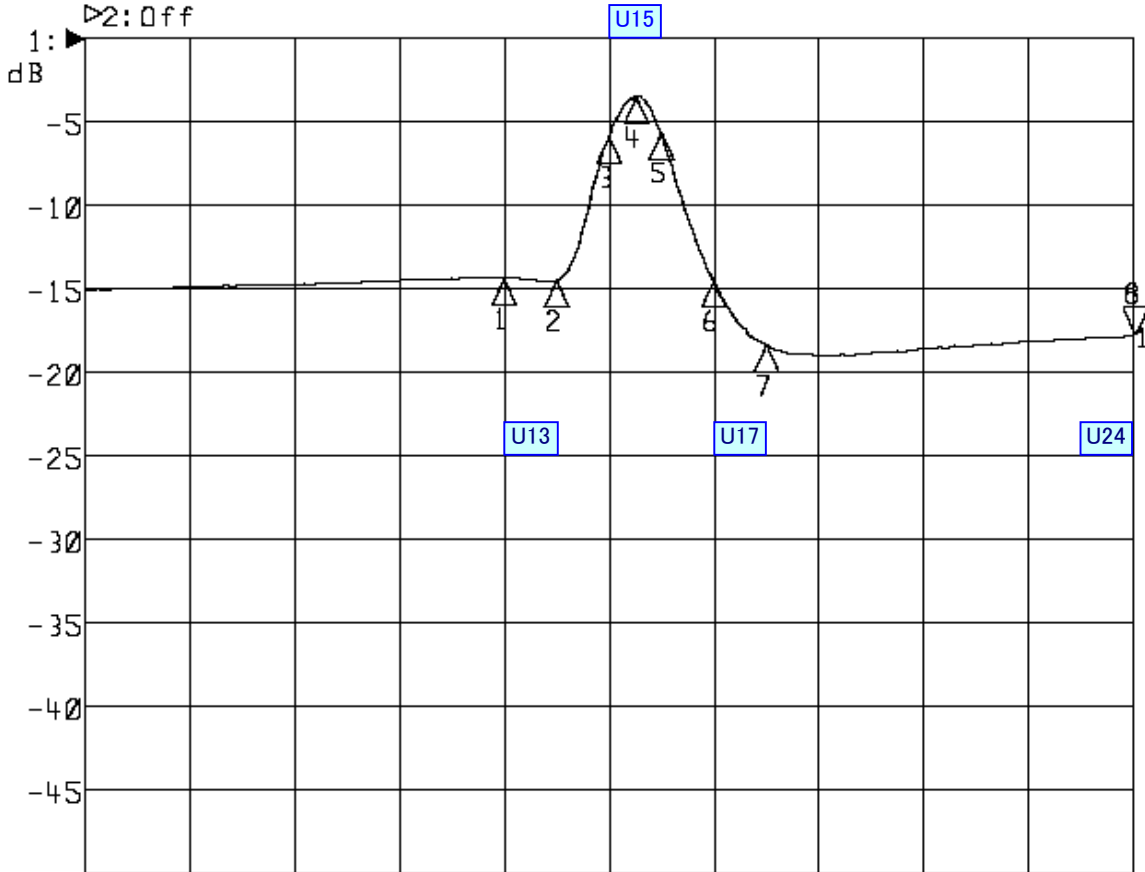

<波形データ>

品番: **BPF-U15ATK**

▶1: Transmission /M Log Mag 5.0 dB/ Ref 0.00 dB
 ▶2: Off

Center 482.000 MHz

Span 120.000 MHz

1: Mkr (MHz)	dB	2: Mkr (MHz)	dB
1:	470.0000	-14.377	
2:	476.0000	-14.546	
3:	482.0000	-5.830	
4:	485.0000	-3.468	
5:	488.0000	-5.683	
6:	494.0000	-14.557	
7:	500.0000	-18.335	
8>	542.0000	-17.786	

<広帯域データ>

Start 470.000 MHz

Stop 770.000 MHz

※量産製品の特性は製品毎に若干のバラツキが御座います。

外観参考イメージ

※専用防水キャップを付属します。

御参考

Saito Saito Com Co., Ltd.