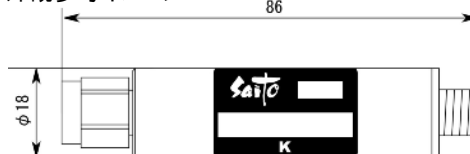

<広帯域データ>

Start 470.000 MHz

Stop 770.000 MHz

※量産製品の特性は製品毎に若干のバラツキが御座います。

外観参考イメージ

※専用防水キャップを付属します。

御参考

Saito Saito Com Co., Ltd.