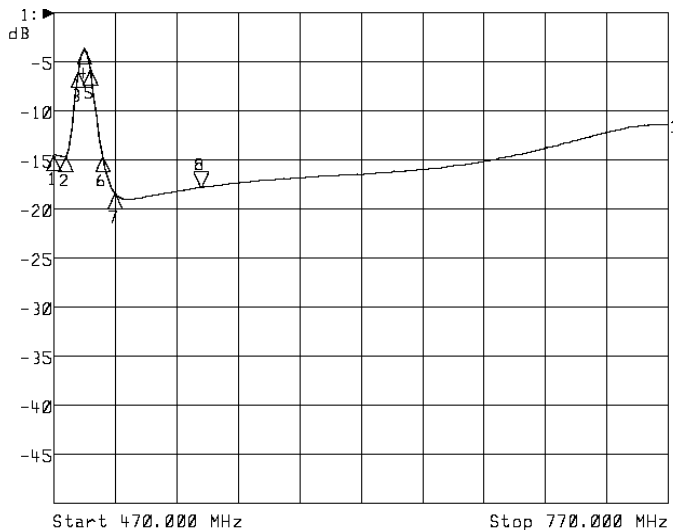

<波形データ>

品番: **BPF-U15ATK**

▶1: Transmission /M Log Mag 5.0 dB/ Ref 0.00 dB
 ▶2: Off

Center 482.000 MHz

Span 120.000 MHz

1: Mkr (MHz)	dB	2: Mkr (MHz)	dB
1:	470.0000	-14.377	
2:	476.0000	-14.546	
3:	482.0000	-5.830	
4:	485.0000	-3.468	
5:	488.0000	-5.683	
6:	494.0000	-14.557	
7:	500.0000	-18.335	
8>	542.0000	-17.786	

<広帯域データ>

Start 470.000 MHz

Stop 770.000 MHz

※量産製品の特性は製品毎に若干のバラツキが御座います。

外観参考イメージ

※専用防水キャップを付属します。

御参考

Saito Saito Com Co., Ltd.