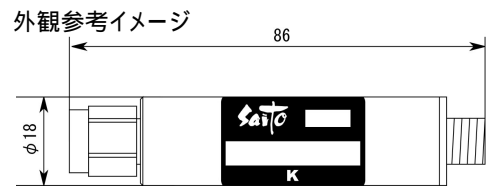

< 波形データ >

品番: BPF-U14K

Tr1 S21 Log Mag 5.000dB/ Ref 0.000dB [RT]

Ch1	Tr1	S21	1	464.00000	MHz	-29.548	dB
Ch1	Tr1	S21	2	476.00000	MHz	-3.3957	dB
Ch1	Tr1	S21	3	482.00000	MHz	-3.4779	dB
Ch1	Tr1	S21	4	494.00000	MHz	-31.150	dB
Ch1	Tr1	S21	5	422.00000	MHz	-41.587	dB
Ch1	Tr1	S21	>6	542.00000	MHz	-43.685	dB

< 広帯域データ >

S21 Log Mag 10.00dB/ Ref 0.000dB [RT]

製品の特性は製品毎に若干のバラツキが御座います。

専用防水キャップを付属します。

御参考特性データ

Saito Comware Co., Ltd.

2015/7/2