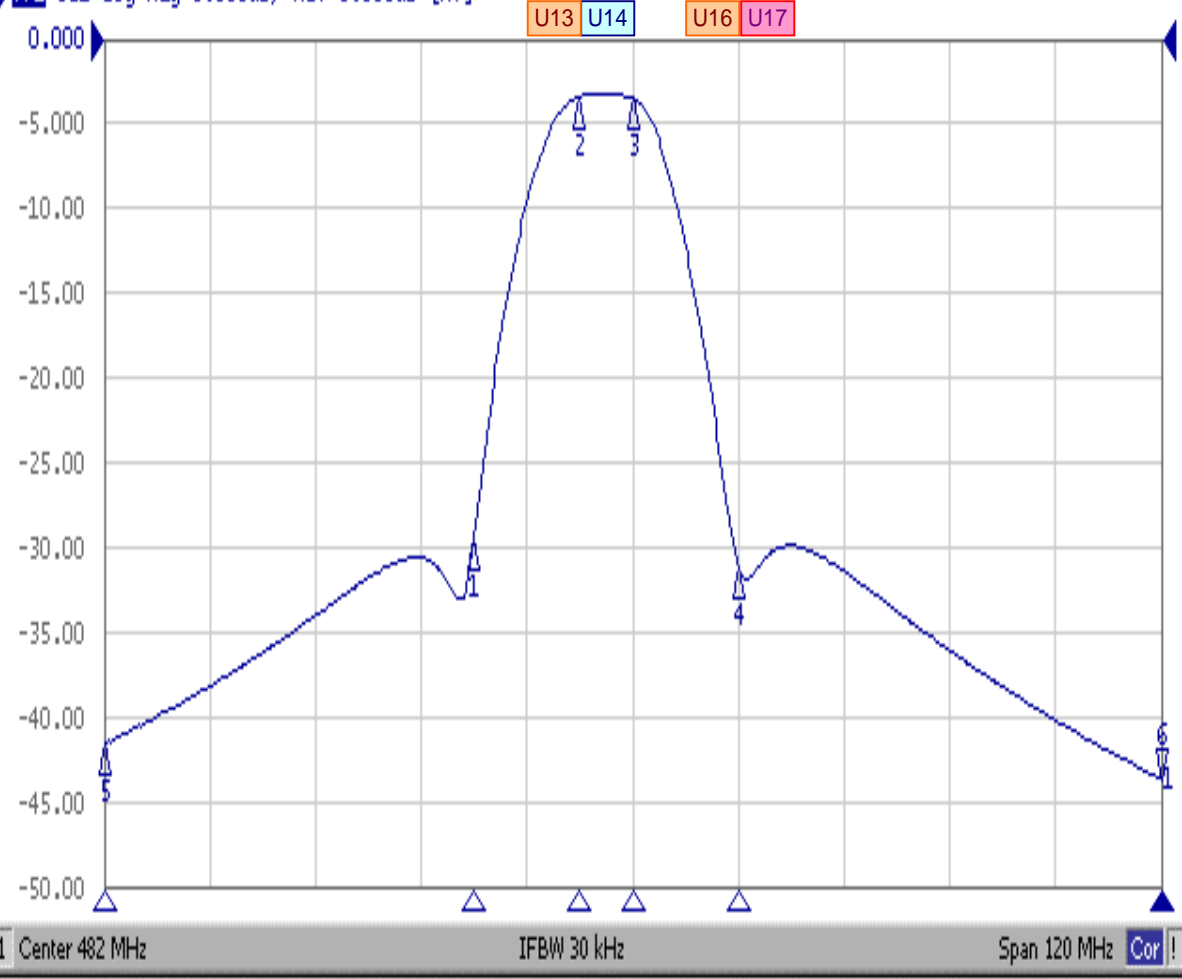

< 波形データ >

品番: BPF-U14K

Tr1 S21 Log Mag 5.000dB/ Ref 0.000dB [RT]

Ch1	Tr1	S21	1	464.00000	MHz	-29.548	dB
Ch1	Tr1	S21	2	476.00000	MHz	-3.3957	dB
Ch1	Tr1	S21	3	482.00000	MHz	-3.4779	dB
Ch1	Tr1	S21	4	494.00000	MHz	-31.150	dB
Ch1	Tr1	S21	5	422.00000	MHz	-41.587	dB
Ch1	Tr1	S21	>6	542.00000	MHz	-43.685	dB

< 広帯域データ >

S21 Log Mag 10.00dB/ Ref 0.000dB [RT]

製品の特性は製品毎に若干のバラツキが御座います。

専用防水キャップを付属します。

御参考特性データ

Saito Comware Co., Ltd.

2015/7/2