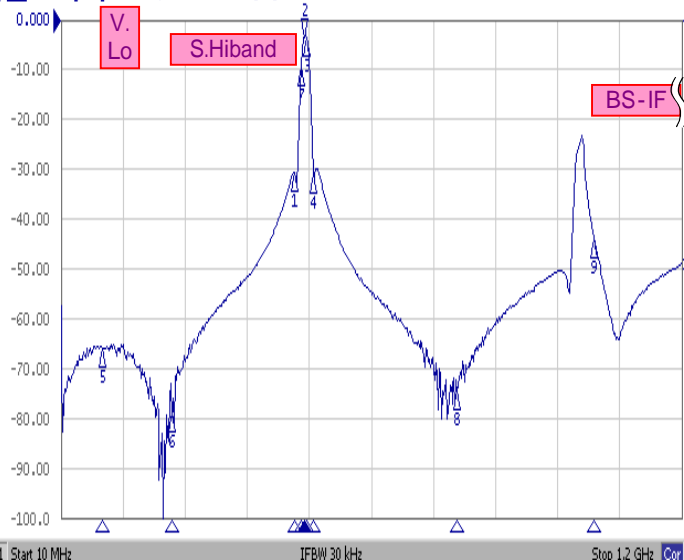

< 波形データ >

品番: BPF-U14K

Tr1 S21 Log Mag 5.000dB/ Ref 0.000dB [RT]

Ch1	Tr1	S21	1	464.00000	MHz	-29.548	dB
Ch1	Tr1	S21	2	476.00000	MHz	-3.3957	dB
Ch1	Tr1	S21	3	482.00000	MHz	-3.4779	dB
Ch1	Tr1	S21	4	494.00000	MHz	-31.150	dB
Ch1	Tr1	S21	5	422.00000	MHz	-41.587	dB
Ch1	Tr1	S21	>6	542.00000	MHz	-43.685	dB

< 広帯域データ >

S21 Log Mag 10.00dB/ Ref 0.000dB [RT]

製品の特性は製品毎に若干のバラツキが御座います。

専用防水キャップを付属します。

御参考特性データ

Saito Comware Co., Ltd.

2015/7/2