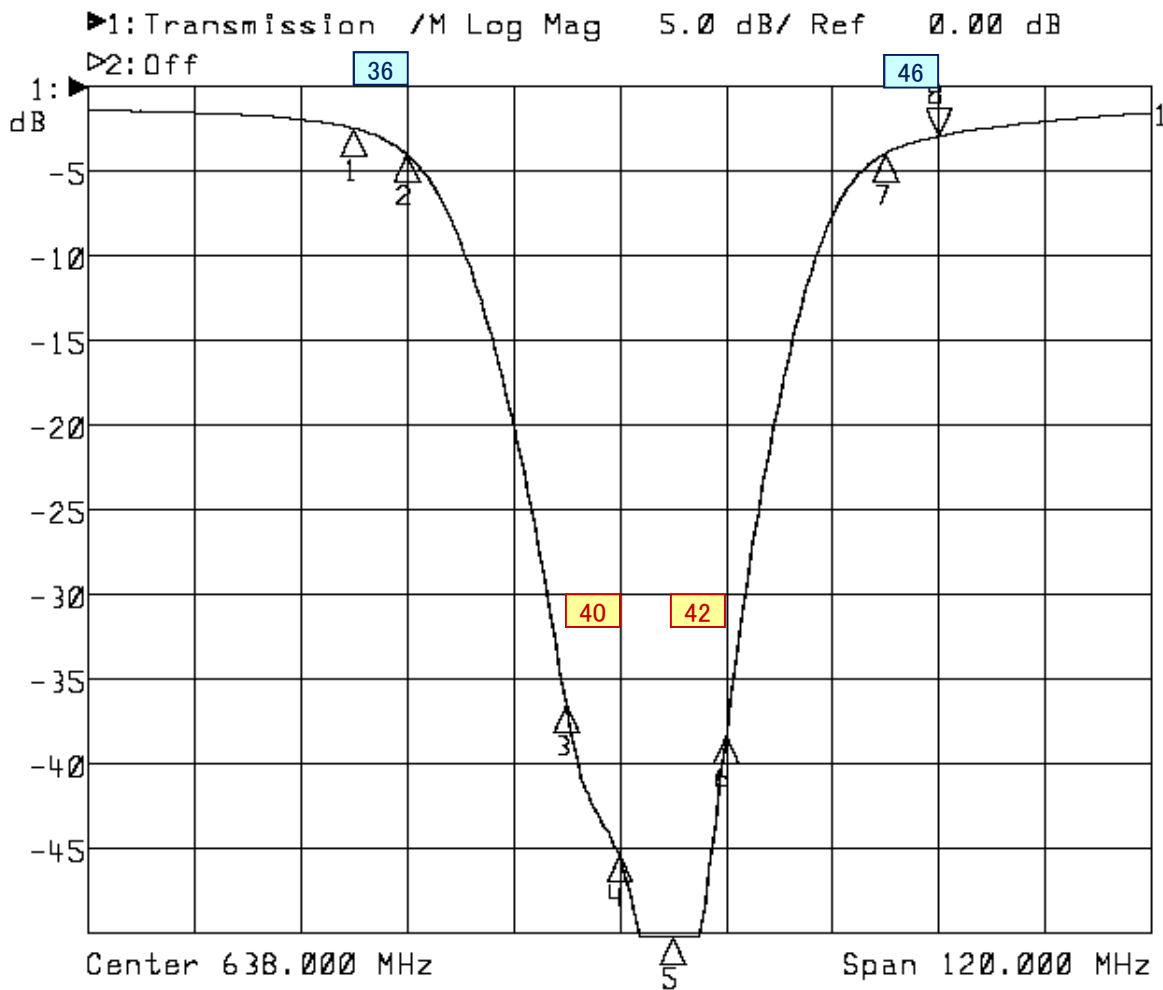

<波形データ>

品番: **BEF-(U40-U42)K**

1: Mkr (MHz)	dB	2: Mkr (MHz)	dB
1: 608.0000	-2.461		
2: 614.0000	-3.984		
3: 632.0000	-36.479		
4: 638.0000	-45.412		
5: 644.0000	-61.943		
6: 650.0000	-38.414		
7: 668.0000	-3.947		
8: 674.0000	-2.896		