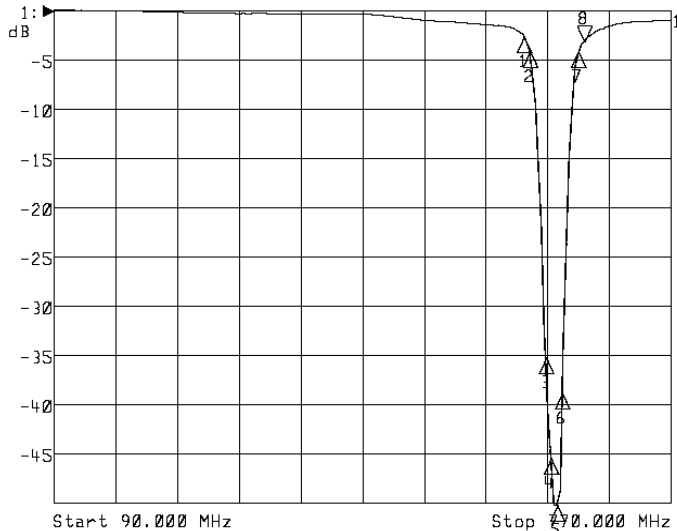

<広帯域データ>

※量産製品の特性は製品毎に若干のバラツキが御座います。