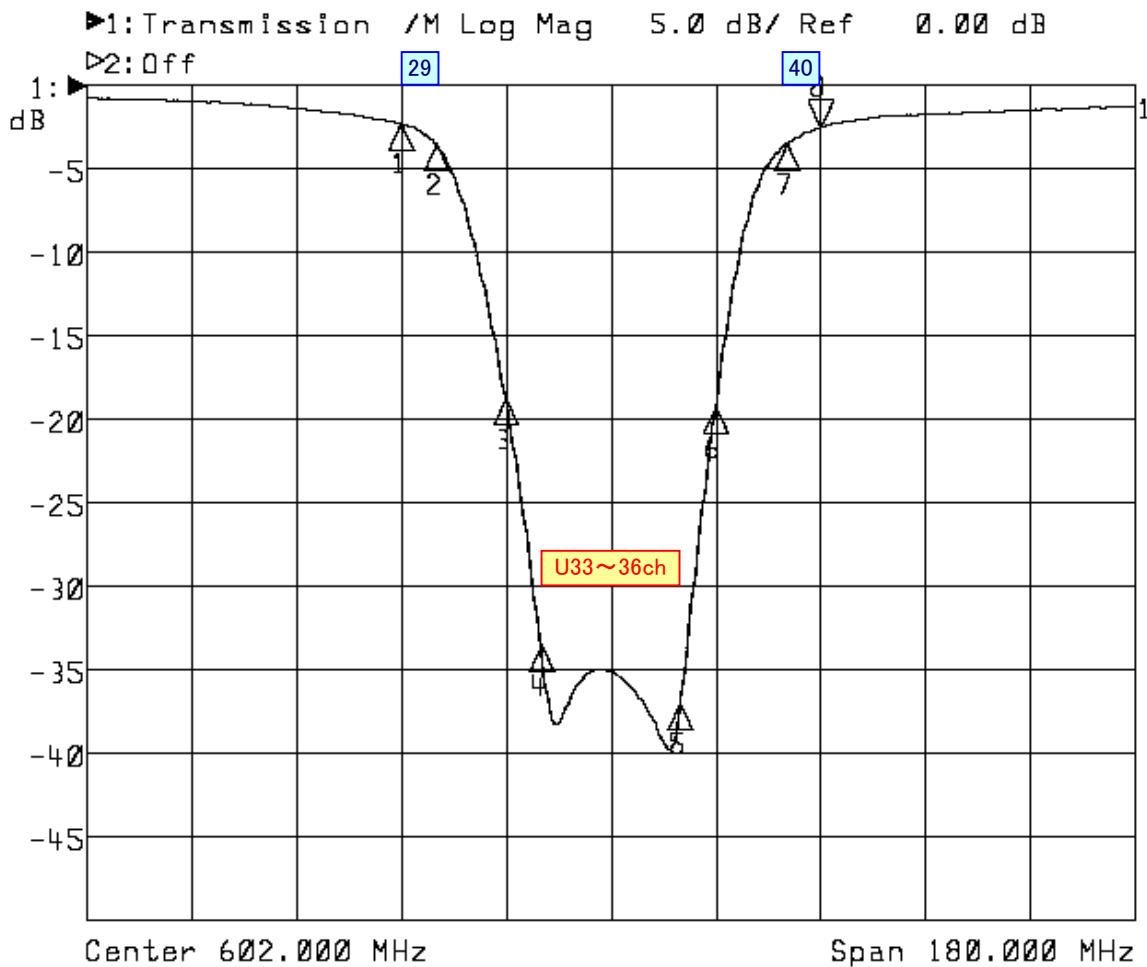

<波形データ>

品番: **BEF-(U33-U36)K**

1: Mkr (MHz)	dB	2: Mkr (MHz)	dB
1: 566.0000	-2.269		
2: 572.0000	-3.517		
3: 584.0000	-18.735		
4: 590.0000	-33.559		
5: 614.0000	-37.020		
6: 620.0000	-19.209		
7: 632.0000	-3.558		
8> 638.0000	-2.528		