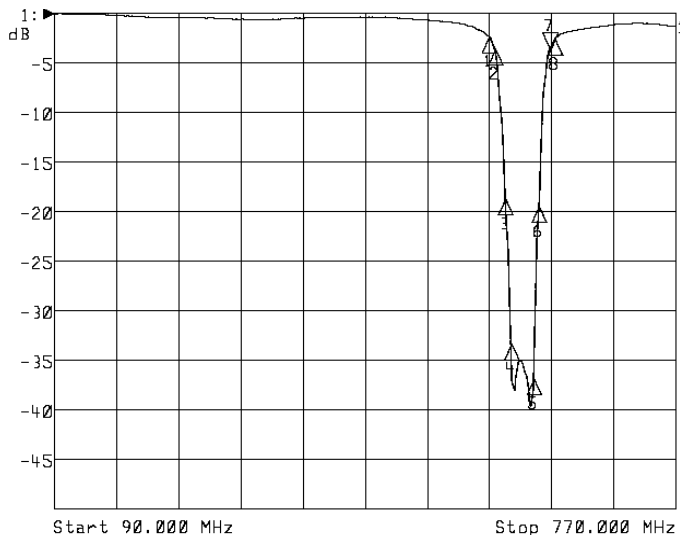

<広帯域データ>

※量産製品の特性は製品毎に若干のバラツキが御座います。