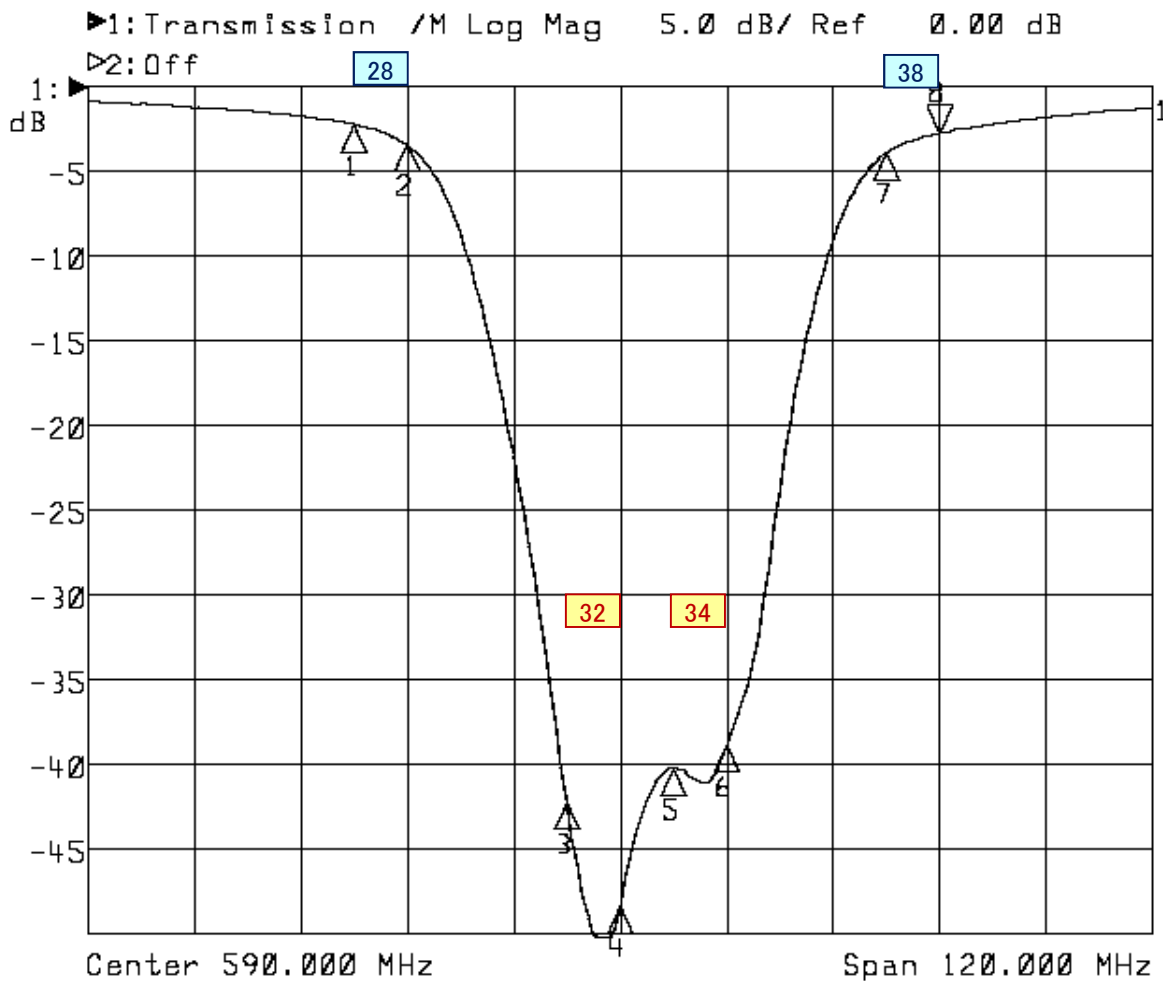

<波形データ>

品番: **BEF-(U32-U34)K**

1: Mkr (MHz)	dB	2: Mkr (MHz)	dB
1:	560.0000	-2.227	
2:	566.0000	-3.404	
3:	584.0000	-42.235	
4:	590.0000	-48.319	
5:	596.0000	-40.248	
6:	602.0000	-38.860	
7:	620.0000	-3.899	
8>	626.0000	-2.749	