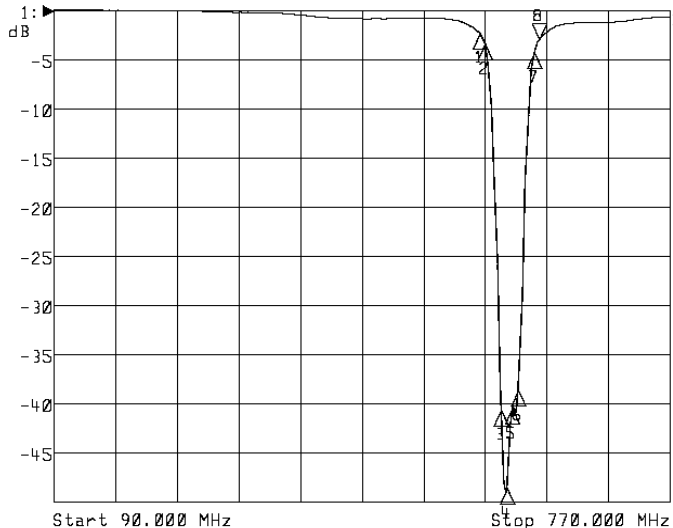

<広帯域データ>

※量産製品の特性は製品毎に若干のバラツキが御座います。