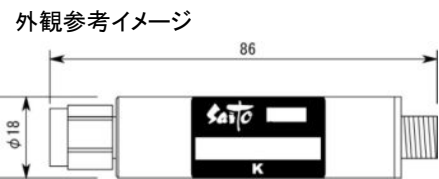

※専用防水キャップを付属します。

御参考

Saito Saito Com Co., Ltd.