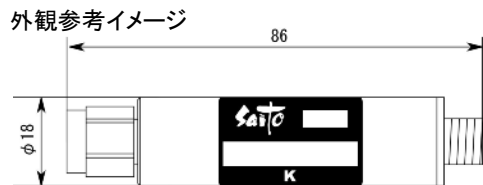

※専用防水キャップを付属します。

御参考

Saito Saito Com Co., Ltd.

2009/8/7