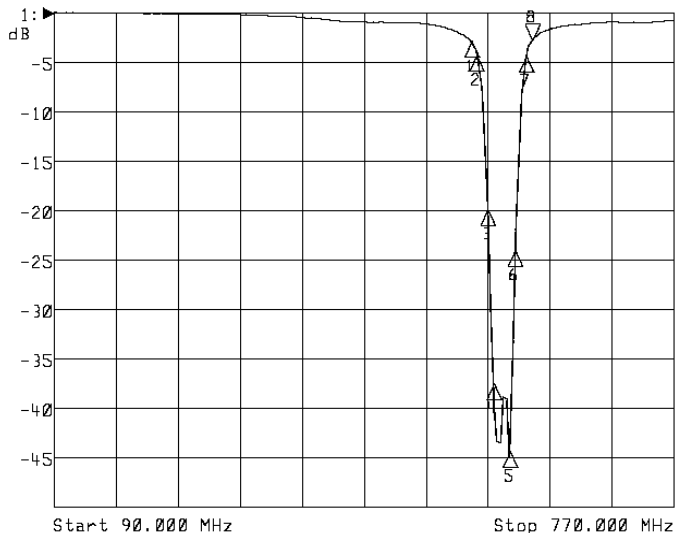

<広帯域データ>

※量産製品の特性は製品毎に若干のバラツキが御座います。