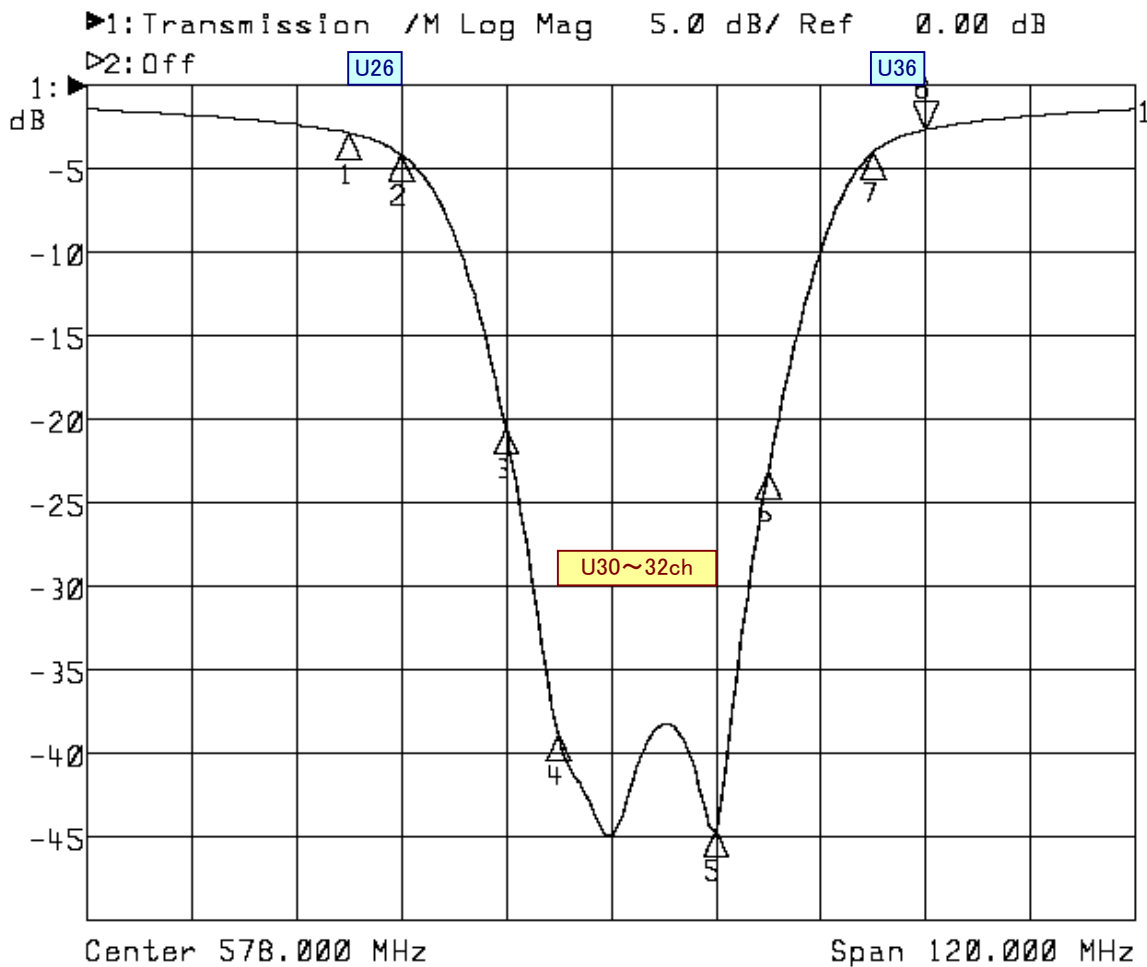

<波形データ>

品番: **BEF-(U30-U32)K**

1: Mkr (MHz)	dB	2: Mkr (MHz)	dB
1: 548.0000	-2.852		
2: 554.0000	-4.099		
3: 566.0000	-20.511		
4: 572.0000	-38.908		
5: 590.0000	-44.656		
6: 596.0000	-23.100		
7: 608.0000	-3.955		
8> 614.0000	-2.637		