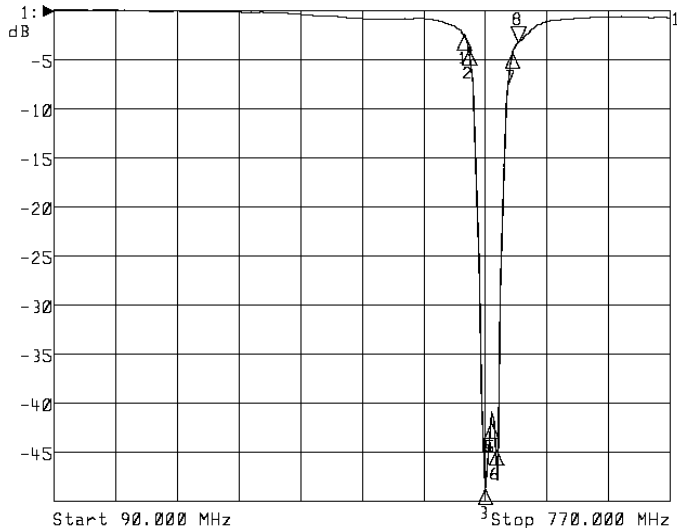

<広帯域データ>

※量産製品の特性は製品毎に若干のバラツキが御座います。