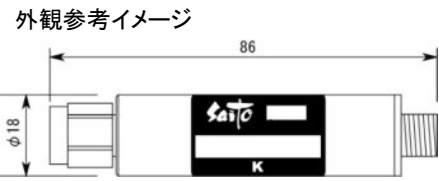

※専用防水キャップを付属します。

御参考

Saito Saito Com Co., Ltd.