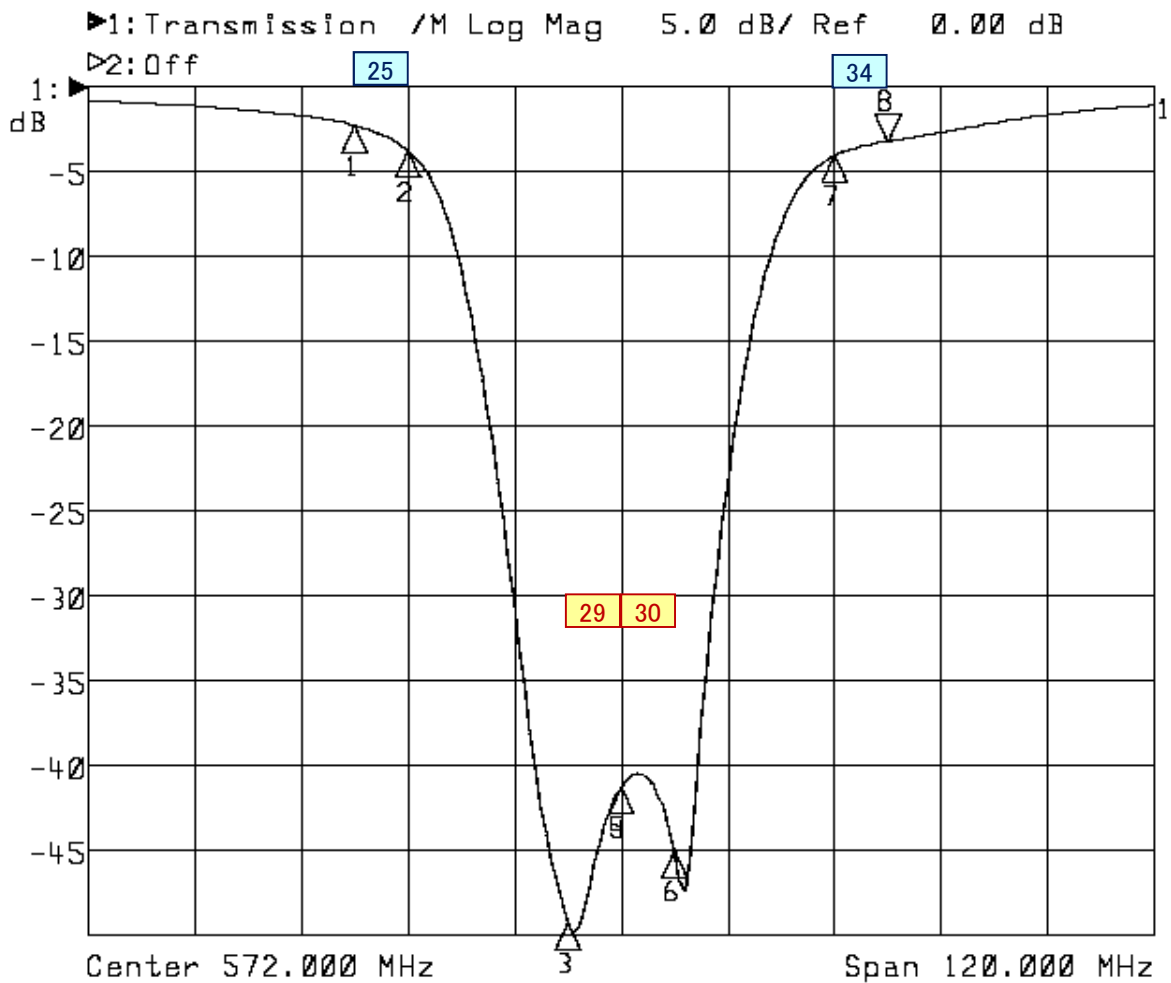

<波形データ>

品番: **BEF-(U29-U30)K**

1: Mkr (MHz)	dB	2: Mkr (MHz)	dB
1:	542.0000	-2.262	
2:	548.0000	-3.744	
3:	566.0000	-49.189	
4:	572.0000	-41.232	
5:	572.0000	-41.232	
6:	578.0000	-45.018	
7:	596.0000	-4.040	
B>	602.0000	-3.221	