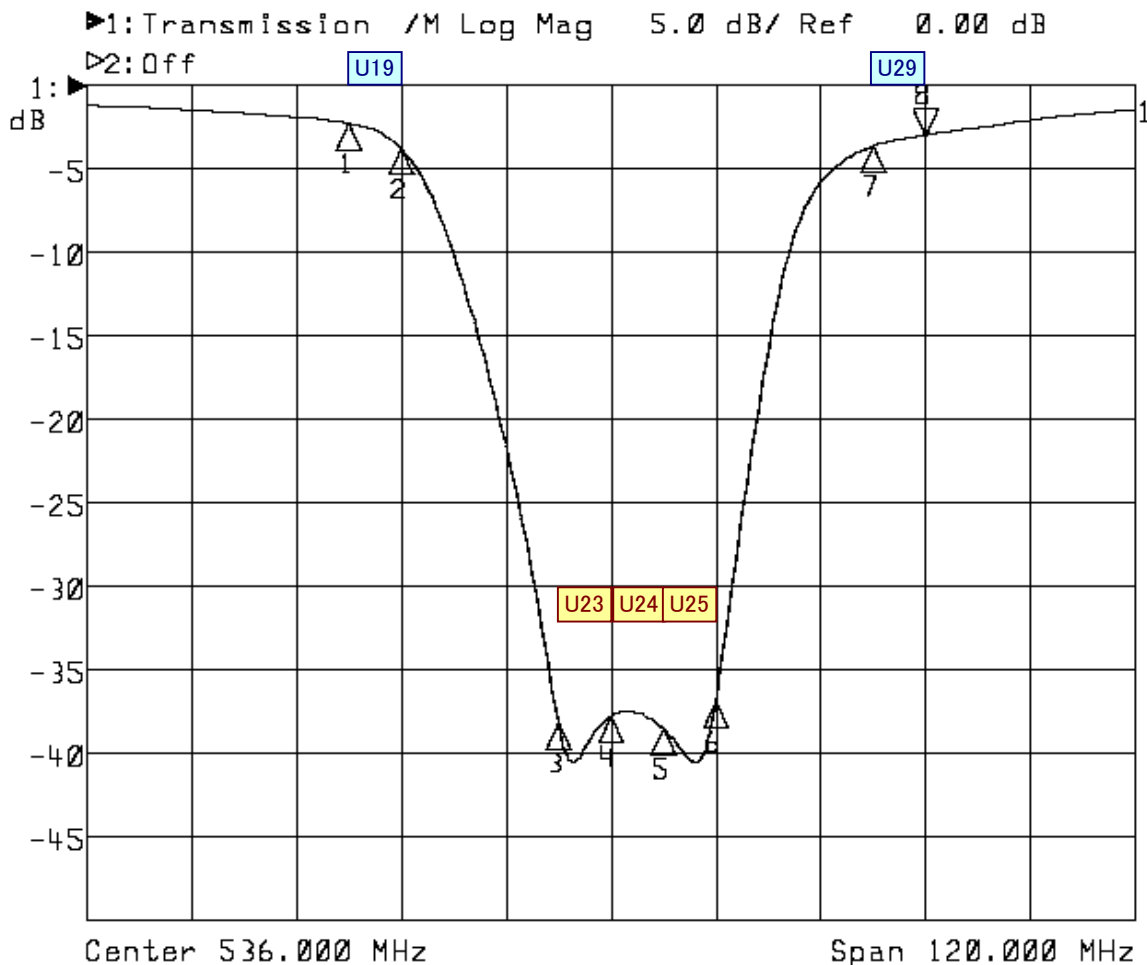

<波形データ>

品番: **BEF-(U23-U25)K**

1: Mkr (MHz)	dB	2: Mkr (MHz)	dB
1: 506.0000	-2.269		
2: 512.0000	-3.741		
3: 530.0000	-38.072		
4: 536.0000	-37.748		
5: 542.0000	-38.494		
6: 548.0000	-36.831		
7: 566.0000	-3.633		
8: 572.0000	-2.939		