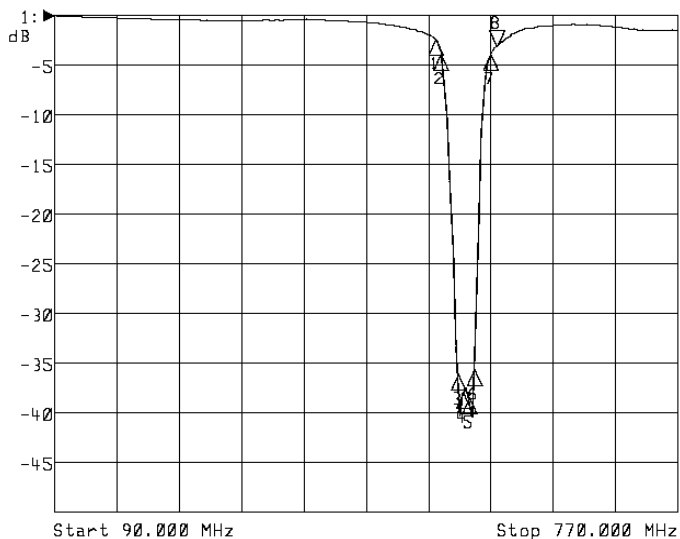

<広帯域データ>

※量産製品の特性は製品毎に若干のバラツキが御座います。