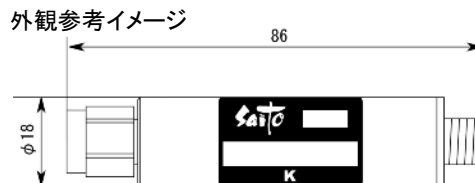

※専用防水キャップを付属します。

御参考

Saito Saito Com Co., Ltd.

2009/10/17