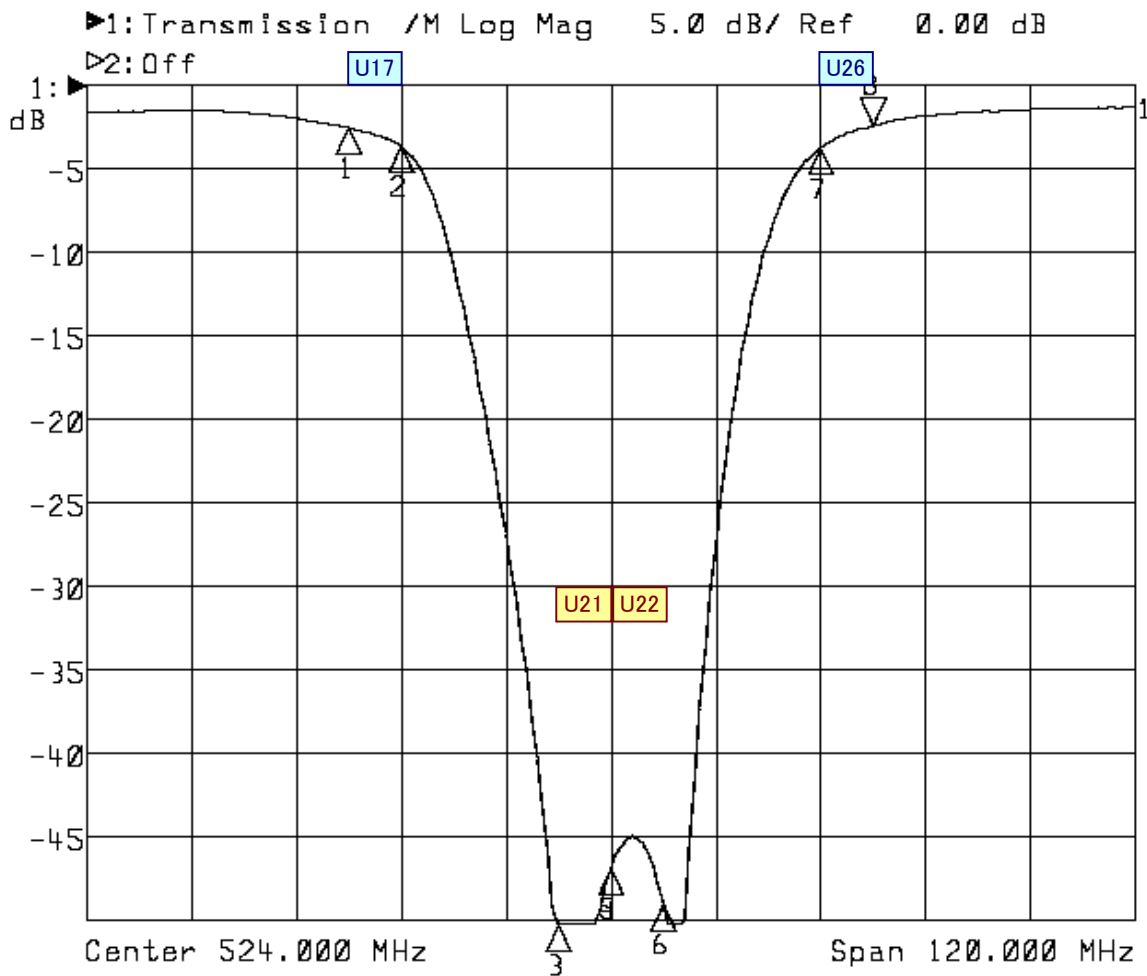

<波形データ>

品番: **BEF-(U21-U22)K**

1: Mkr (MHz)	dB	2: Mkr (MHz)	dB
1: 494.0000	-2.552		
2: 500.0000	-3.632		
3: 518.0000	-53.201		
4: 524.0000	-46.839		
5: 524.0000	-46.839		
6: 530.0000	-48.964		
7: 548.0000	-3.722		
8: 554.0000	-2.401		