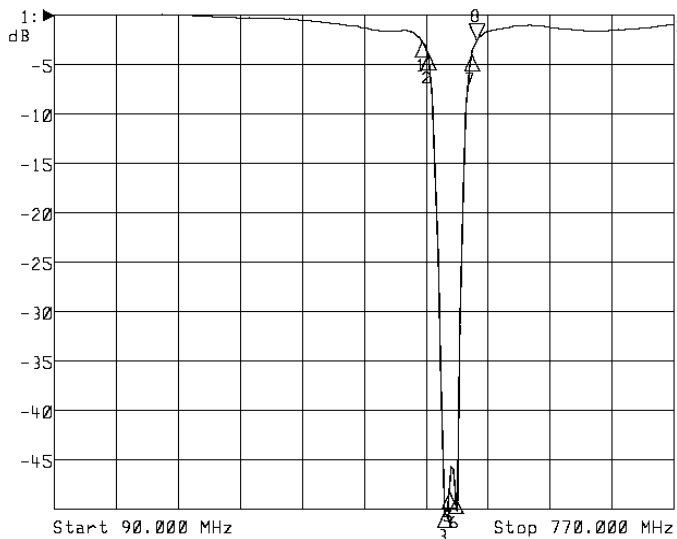

<広帯域データ>

※量産製品の特性は製品毎に若干のバラツキが御座います。