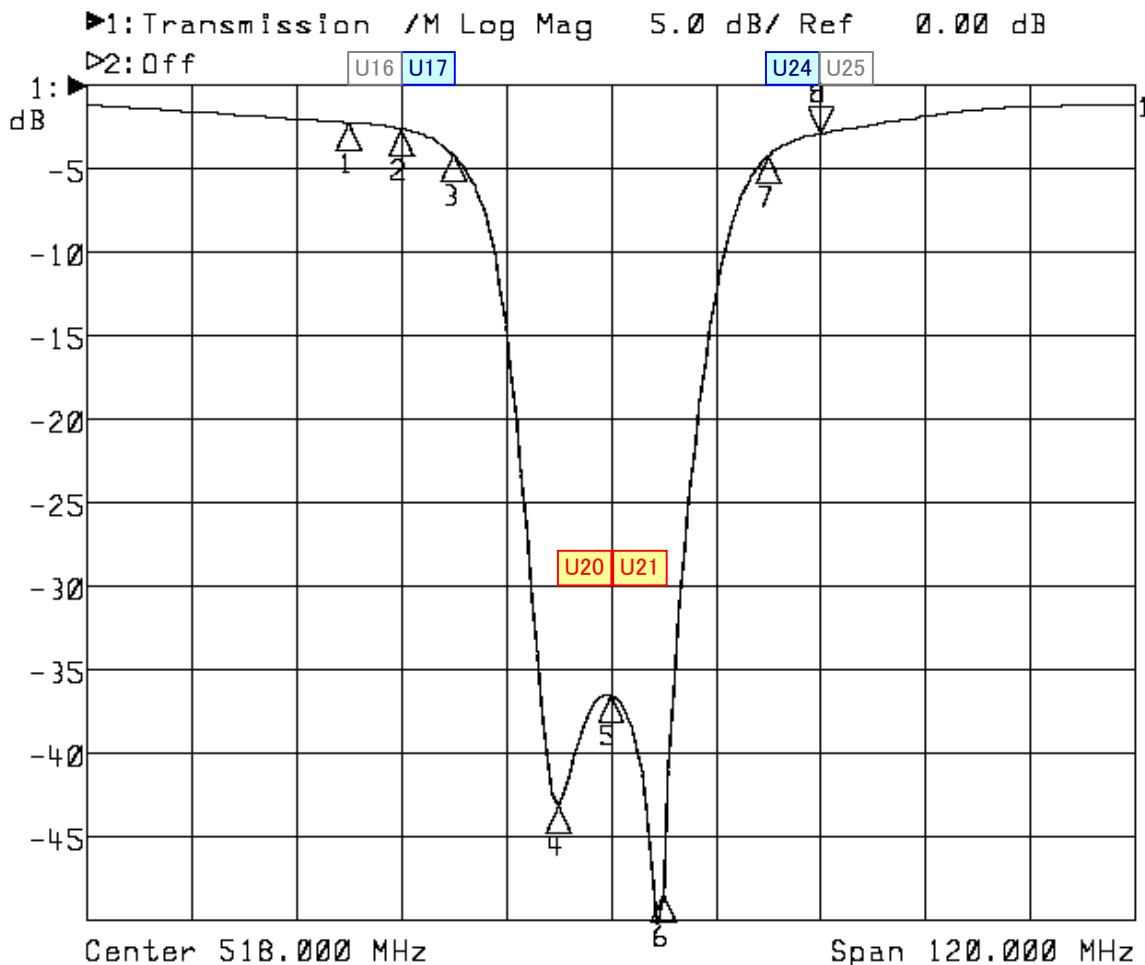

<波形データ>

品番: **BEF-(U20-U21)SK**

※特別対応品

1: Mkr (MHz)	dB	2: Mkr (MHz)	dB
1: 488.0000	-2.243		
2: 494.0000	-2.611		
3: 500.0000	-4.181		
4: 512.0000	-43.089		
5: 518.0000	-36.461		
6: 524.0000	-48.487		
7: 536.0000	-4.199		
8: 542.0000	-2.913		