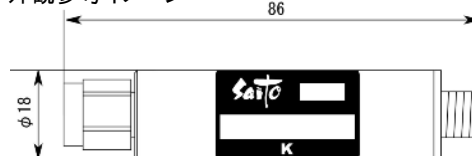

※量産製品の特性は製品毎に若干のバラツキが御座います。

外観参考イメージ