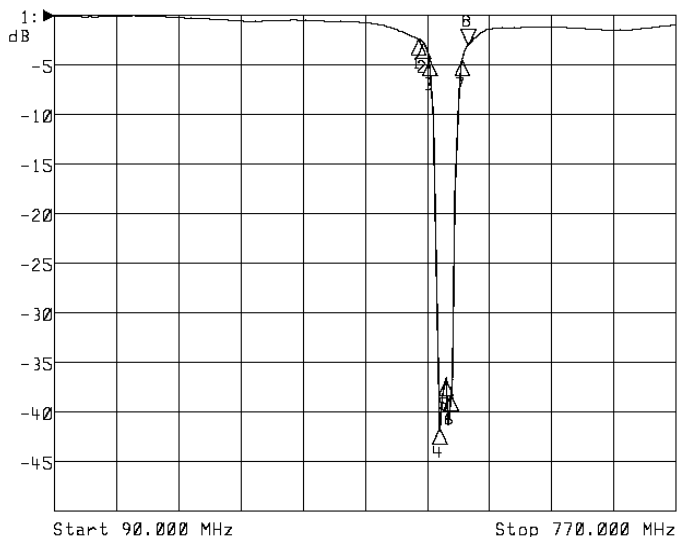

<広帯域データ>