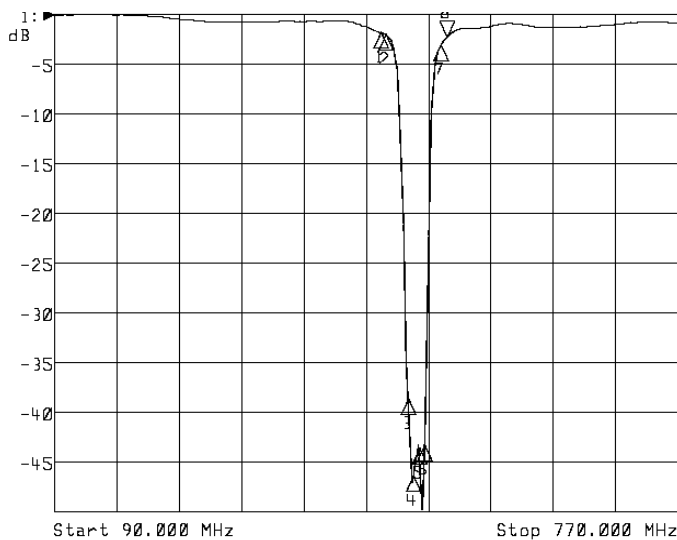

<広帯域データ>