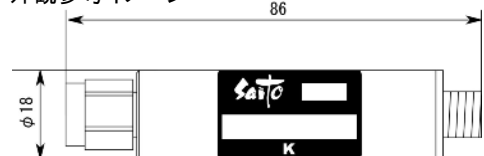

※量産製品の特性は製品毎に若干のバラツキが御座います。

外観参考イメージ