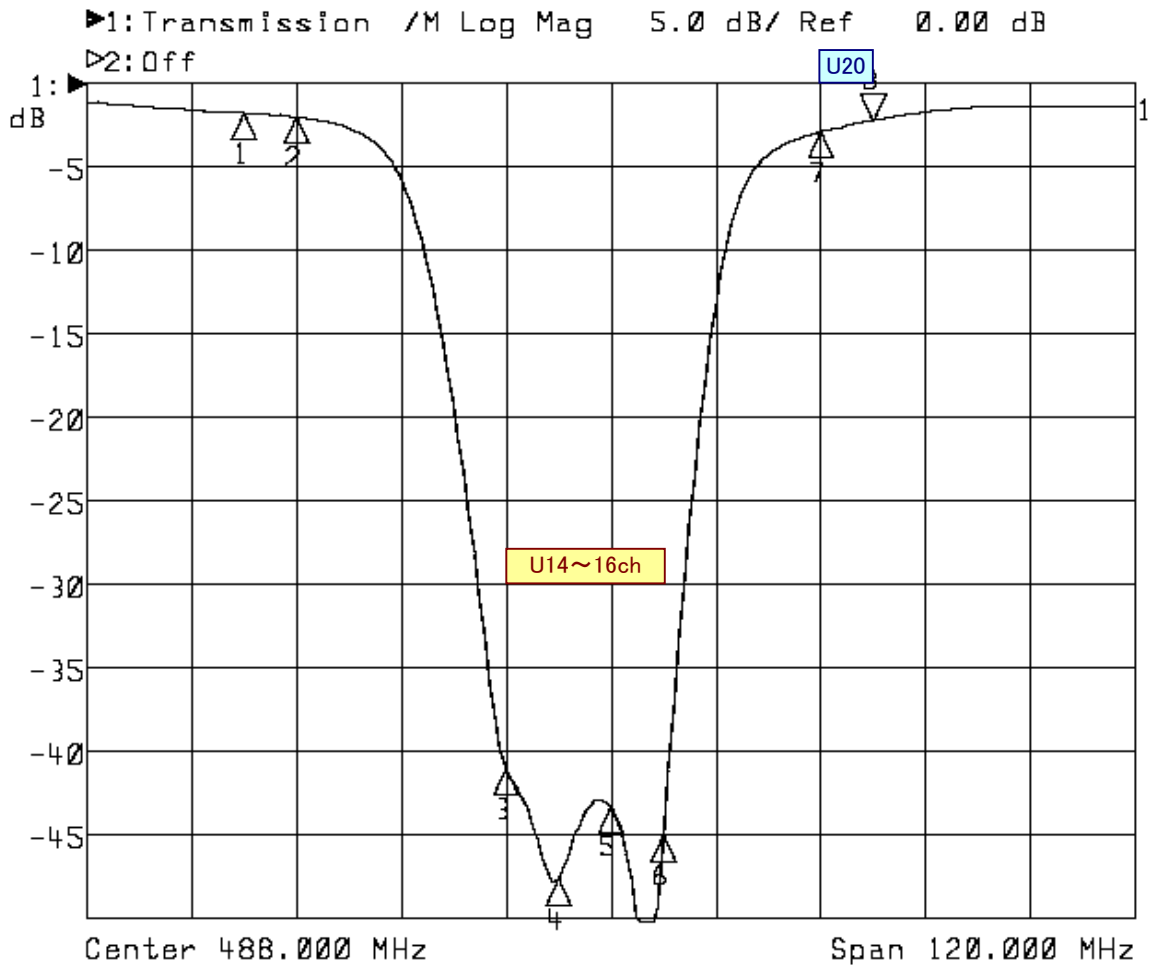

<波形データ>

品番: **BEF-(U14-U16)K**

1: Mkr (MHz)	dB	2: Mkr (MHz)	dB
1: 446.0000	-1.744		
2: 452.0000	-2.016		
3: 476.0000	-40.983		
4: 482.0000	-47.670		
5: 488.0000	-43.282		
6: 494.0000	-44.988		
7: 512.0000	-2.877		
8: 518.0000	-2.208		