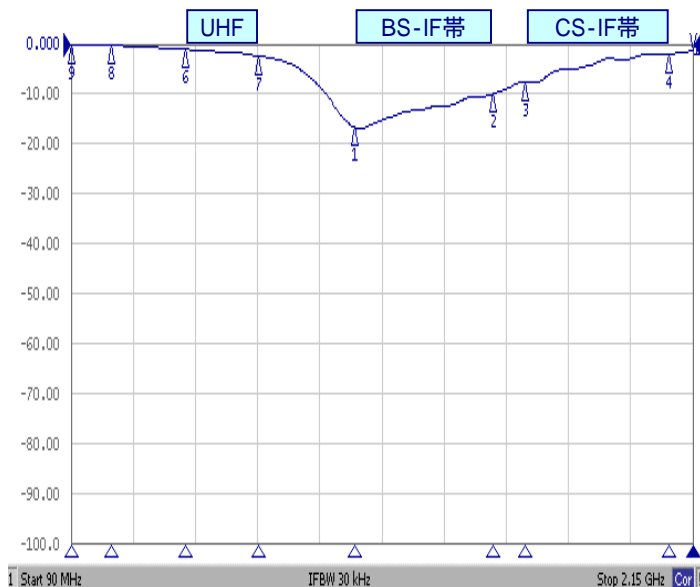

< 波形データ >

品番 : BCEQ - 15K

Ch1	Tr1	S21	1	1.0320000	GHz	-16.719	dB
Ch1	Tr1	S21	2	1.4890000	GHz	-9.9397	dB
Ch1	Tr1	S21	3	1.5950000	GHz	-7.6058	dB
Ch1	Tr1	S21	4	2.0700000	GHz	-1.9830	dB
Ch1	Tr1	S21	>5	2.1500000	GHz	-1.3791	dB
Ch1	Tr1	S21	6	1.0000000	GHz	-15.395	dB

< 広帯域データ >

量産製品の特性は製品毎に若干のバラツキが御座います。地デジ帯域も通過します。

外觀参考イメージ

専用防水キャップを付属します。

御参考特性データ

Saito Comware Co., Ltd.