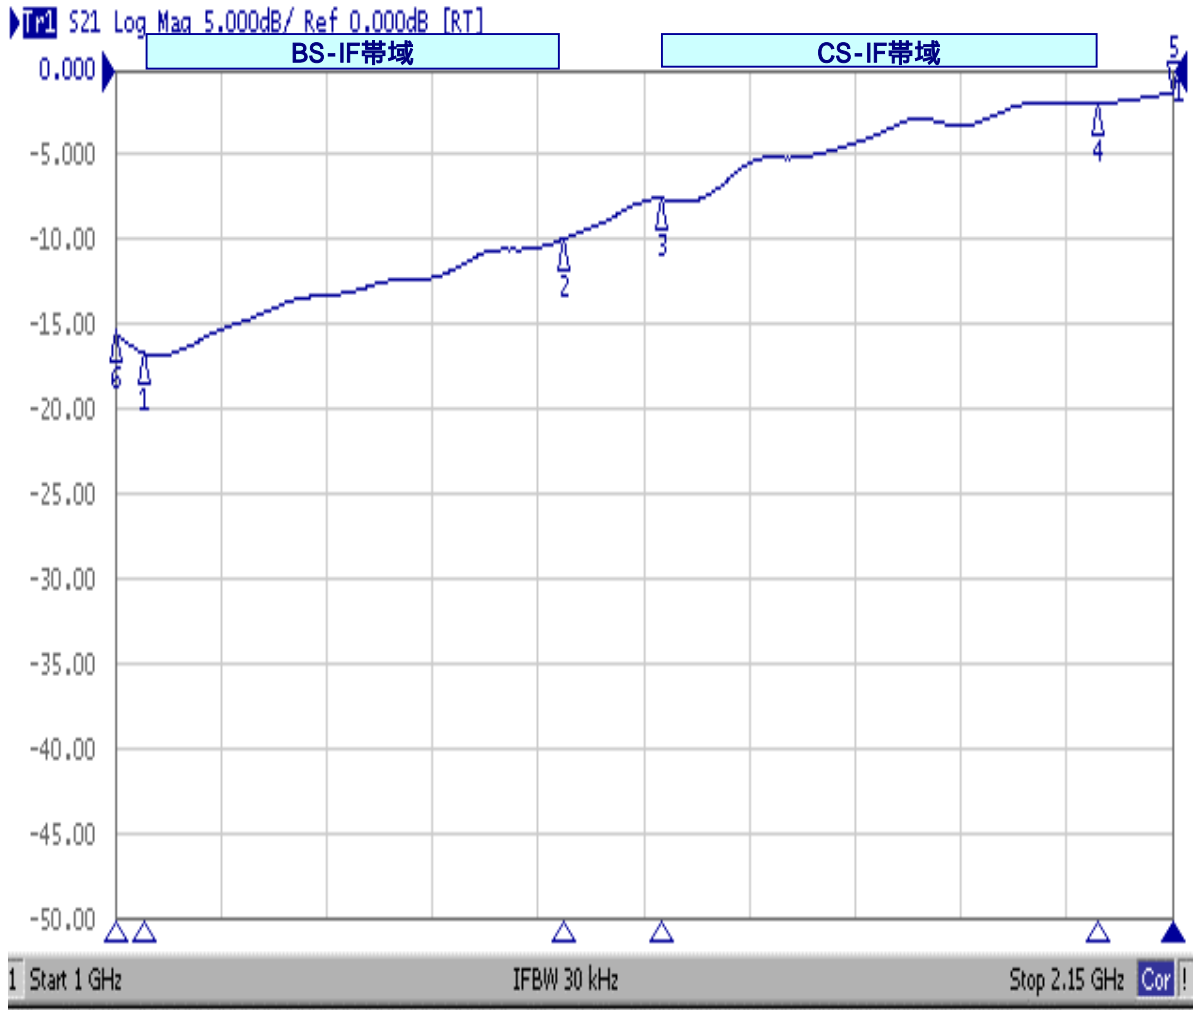

< 波形データ >

品番 : BCEQ - 15K

Ch1	Tr1	S21	1	1.0320000	GHz	-16.719	dB
Ch1	Tr1	S21	2	1.4890000	GHz	-9.9397	dB
Ch1	Tr1	S21	3	1.5950000	GHz	-7.6058	dB
Ch1	Tr1	S21	4	2.0700000	GHz	-1.9830	dB
Ch1	Tr1	S21	>5	2.1500000	GHz	-1.3791	dB
Ch1	Tr1	S21	6	1.0000000	GHz	-15.395	dB

< 広帯域データ >

量産製品の特性は製品毎に若干のバラツキが御座います。地デジ帯域も通過します。

外觀参考イメージ

専用防水キャップを付属します。

御参考特性データ

Saito Comware Co., Ltd.