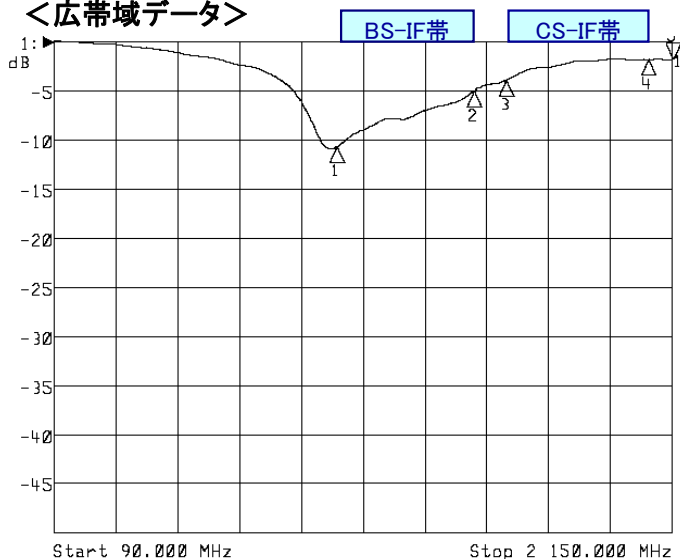

<波形データ>

品番: **BCEQ-10K**

<広帯域データ>

※量産製品の特性は製品毎に若干のバラツキが御座います。
 ※地デジ帯も通過します。

※専用防水キャップを付属します。

御参考特性データ

<波形データ>

品番: **BCEQ-10K**

1: Mkr (MHz)	dB	2: Mkr (MHz)	dB
1> 1032.0000	-10.732		
2: 1300.0000	-7.327		
3: 1336.0000	-6.818		
4: 1415.0000	-6.251		
5: 1452.0000	-5.711		
6: 1489.0000	-4.958		

<広帯域データ>

※量産製品の特性は製品毎に若干のバラツキが御座います。
 ※地デジ帯も通過します。