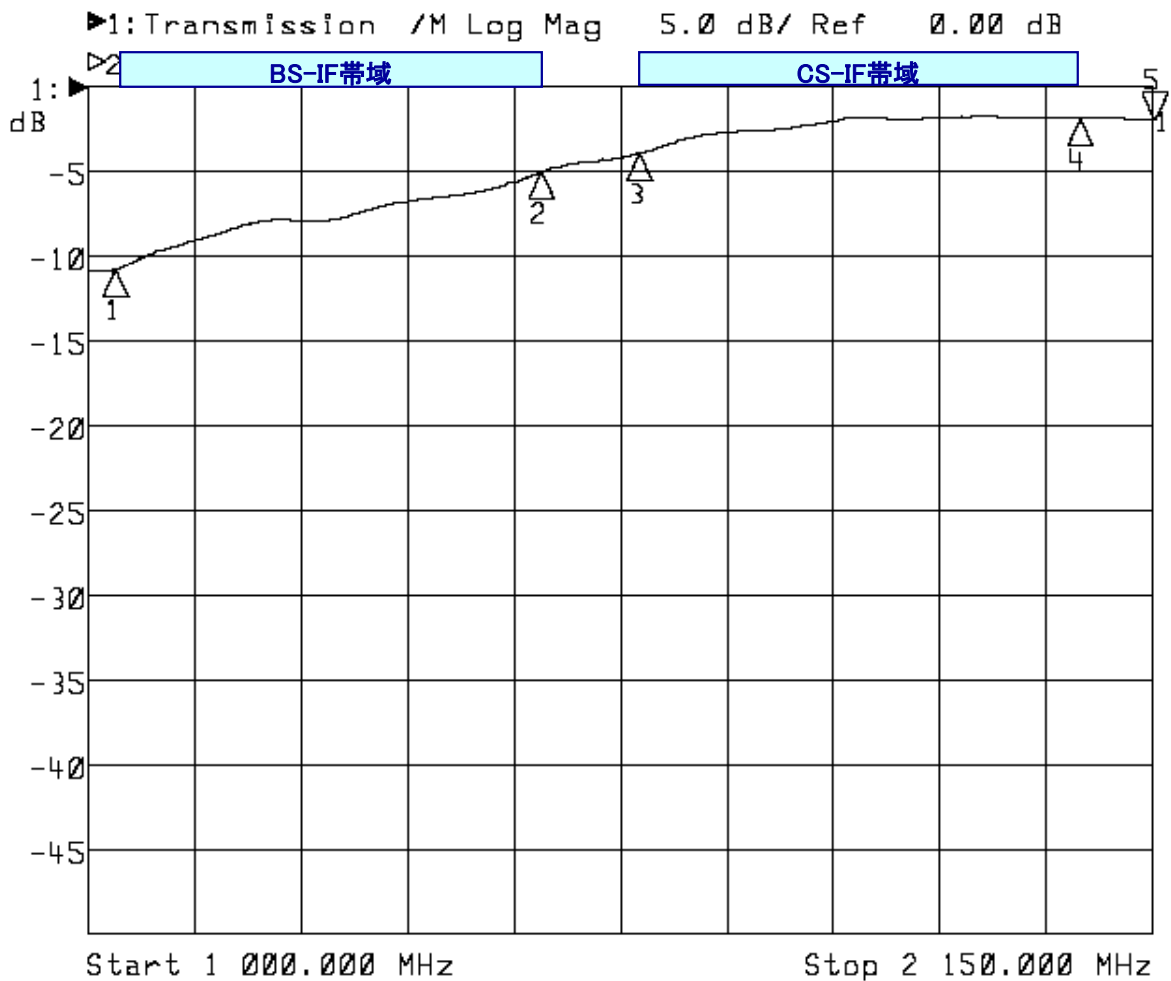

<波形データ>

品番: **BCEQ-10K**

<広帯域データ>

※量産製品の特性は製品毎に若干のバラツキが御座います。
 ※地デジ帯も通過します。

※専用防水キャップを付属します。

御参考特性データ

<波形データ>

品番: **BCEQ-10K**

1: Mkr (MHz)	dB	2: Mkr (MHz)	dB
1> 1032.0000	-10.732		
2: 1300.0000	-7.327		
3: 1336.0000	-6.818		
4: 1415.0000	-6.251		
5: 1452.0000	-5.711		
6: 1489.0000	-4.958		

<広帯域データ>

※量産製品の特性は製品毎に若干のバラツキが御座います。
 ※地デジ帯も通過します。