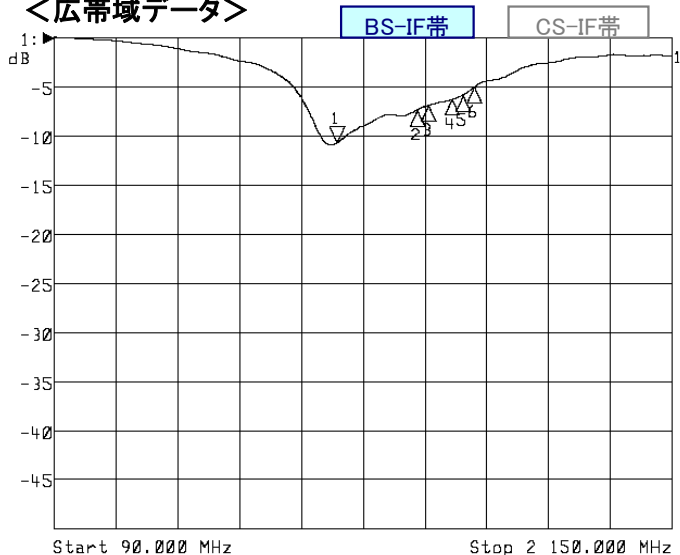

<波形データ>

品番: **BCEQ-10K**

<広帯域データ>

※量産製品の特性は製品毎に若干のバラツキが御座います。
 ※地デジ帯も通過します。

※専用防水キャップを付属します。

御参考特性データ

<波形データ>

品番: **BCEQ-10K**

1: Mkr (MHz)	dB	2: Mkr (MHz)	dB
1> 1032.0000	-10.732		
2: 1300.0000	-7.327		
3: 1336.0000	-6.818		
4: 1415.0000	-6.251		
5: 1452.0000	-5.711		
6: 1489.0000	-4.958		

<広帯域データ>

※量産製品の特性は製品毎に若干のバラツキが御座います。
 ※地デジ帯も通過します。