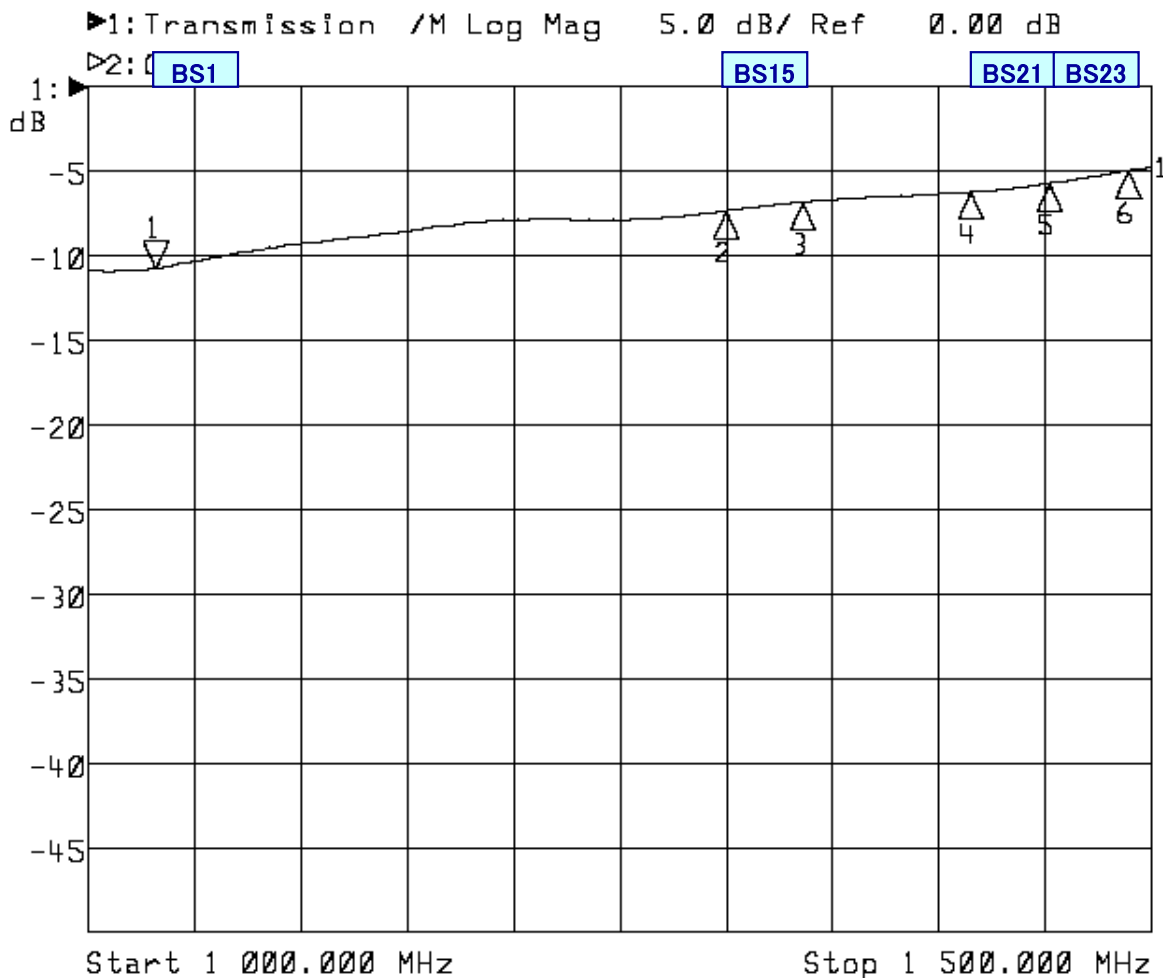

<波形データ>

品番: **BCEQ-10K**

<広帯域データ>

※量産製品の特性は製品毎に若干のバラツキが御座います。
 ※地デジ帯も通過します。

※専用防水キャップを付属します。

御参考特性データ

<波形データ>

品番: **BCEQ-10K**

1: Mkr (MHz)	dB	2: Mkr (MHz)	dB
1> 1032.0000	-10.732		
2: 1300.0000	-7.327		
3: 1336.0000	-6.818		
4: 1415.0000	-6.251		
5: 1452.0000	-5.711		
6: 1489.0000	-4.958		

<広帯域データ>

※量産製品の特性は製品毎に若干のバラツキが御座います。
 ※地デジ帯も通過します。