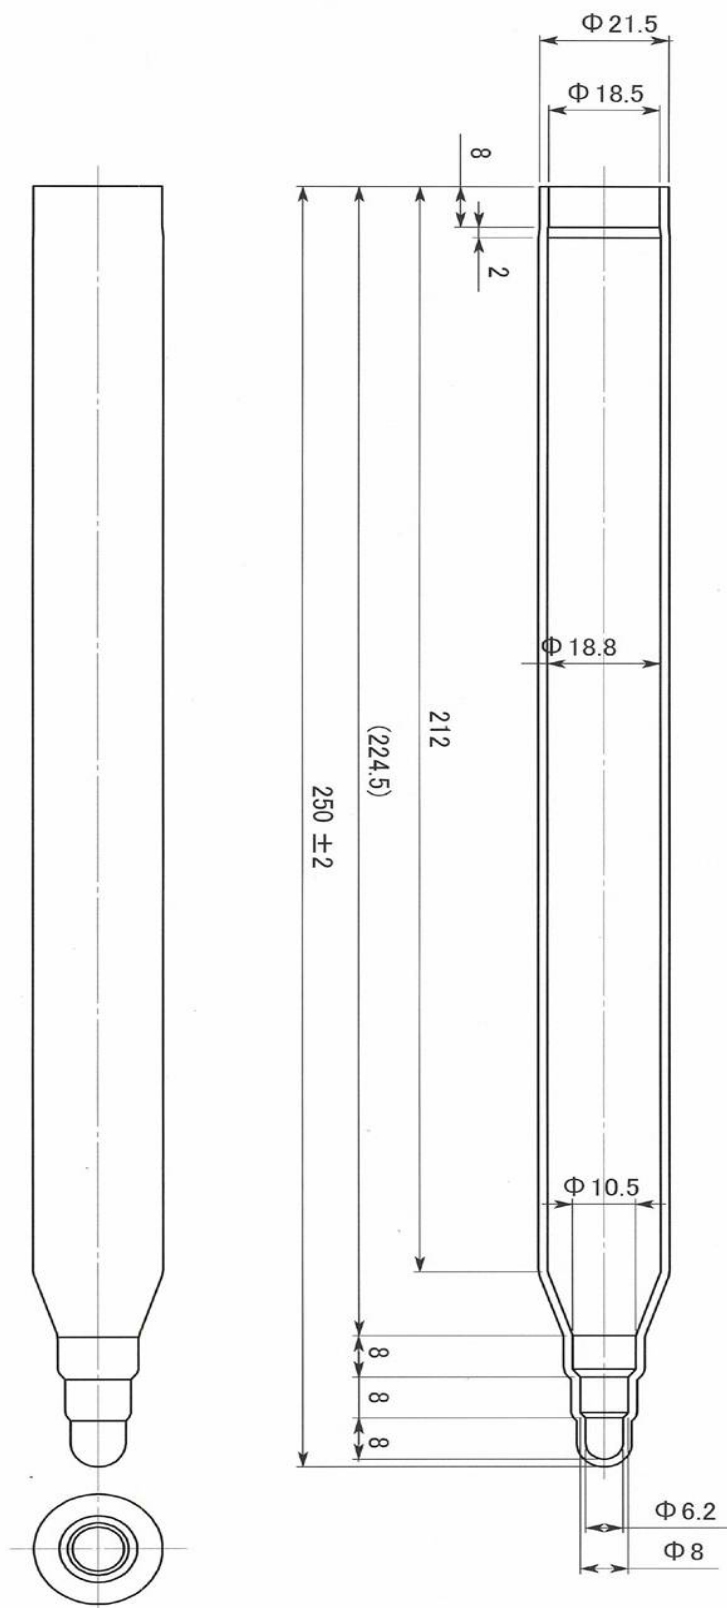

外観寸法参考資料

|                 |               |            |
|-----------------|---------------|------------|
| ロング防水キャップ (付属品) | 250mm × Φ21.5 | UMIX-CAP-L |
|-----------------|---------------|------------|