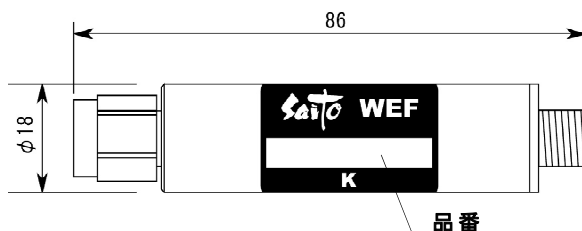

品番：WEF-(U -U)K
名称：ワイドエリミネイトフィルター

取扱説明書

このたびは本製品をお買い上げいただきありがとうございました。
ご使用前に、この取扱説明書をよくお読みいただき、正しくお使いください。

設置時の注意事項

・振動の多い場所、温度変化の激しい場所への取付は避けてください。特性劣化の原因となることがあります。

・屋外の取り付けの場合は防水テープなどで防水処理を行ってください。

接続コネクタの締付けのご注意

・本製品のFJ側のコネクタを取り付ける時、取付けコネクタを過度な締め付けをしないでください。FJ側コネクタを取り外す場合、本体ケースが緩む場合があります。製品故障の原因にもなりますのでご注意ください。

機器概要

5チャンネル幅以上の指定帯域を広域阻止します。

機器定格

項目	仕様	
名称	ワイドエリミネイトフィルター	
品番	WEF-(U -U)K	
周波数帯域	470MHz ~ 770MHz	
挿入損失 (FL-18MHz & FH+18MHz)	13ch ~ 49ch	4.5dB以下
	50ch ~ 62ch	5.0dB以下
V.S.W.R.	3.0以下	
入出力インピーダンス	75 (F型)	
阻止帯域減衰量 (FL ~ FH)	30dB以上	
最大通過電流容量	AC30V 0.5A	
寸法	86mm × 18	
重量	約60g	
付属品	防水キャップ	
基本特性イメージ		

には指定チャンネル(5ch幅以上の阻止チャンネル)が入ります。
FLはチャンネルの下限周波数、FHはチャンネルの上限周波数を表します。
周波数に応じて、機器定格が多少変化することがあります。
周囲温度により減衰量が多少変化することがあります。
阻止帯域幅により、機器定格が多少変化することがあります。

外観形状

製品仕様及び、デザインは予告無く変更することがあります。