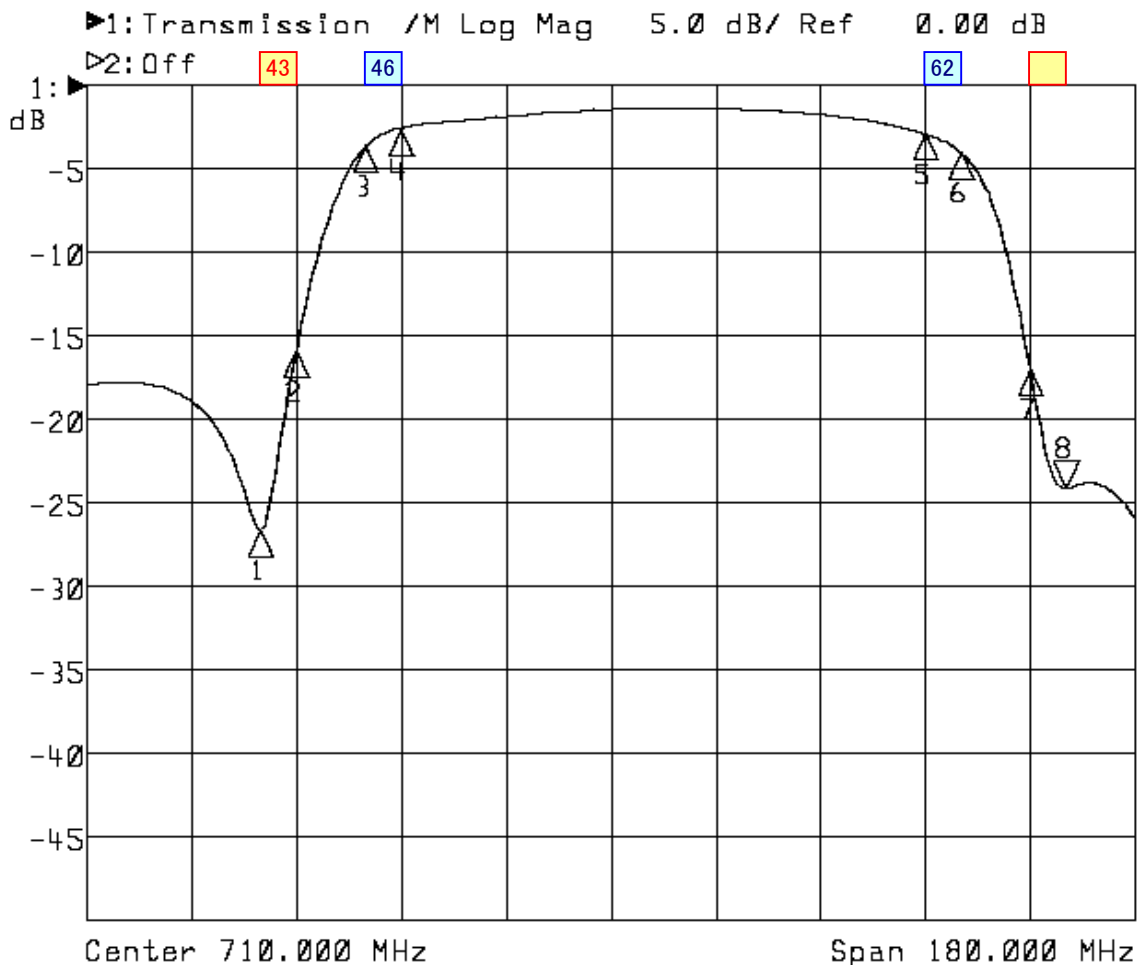

<波形データ>

品番: **WPF-(U46-U62)K**

1: Mkr (MHz)	dB	2: Mkr (MHz)	dB
1:	650.0000	-26.580	
2:	656.0000	-15.882	
3:	668.0000	-3.637	
4:	674.0000	-2.571	
5:	764.0000	-2.915	
6:	770.0000	-4.001	
7:	782.0000	-16.991	
8>	788.0000	-24.113	