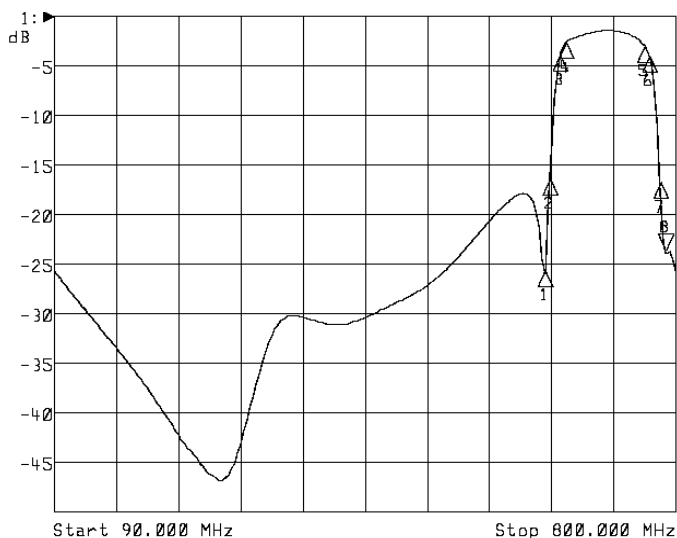

<広帯域データ>

※量産製品の特性は製品毎に若干のバラツキが御座います。