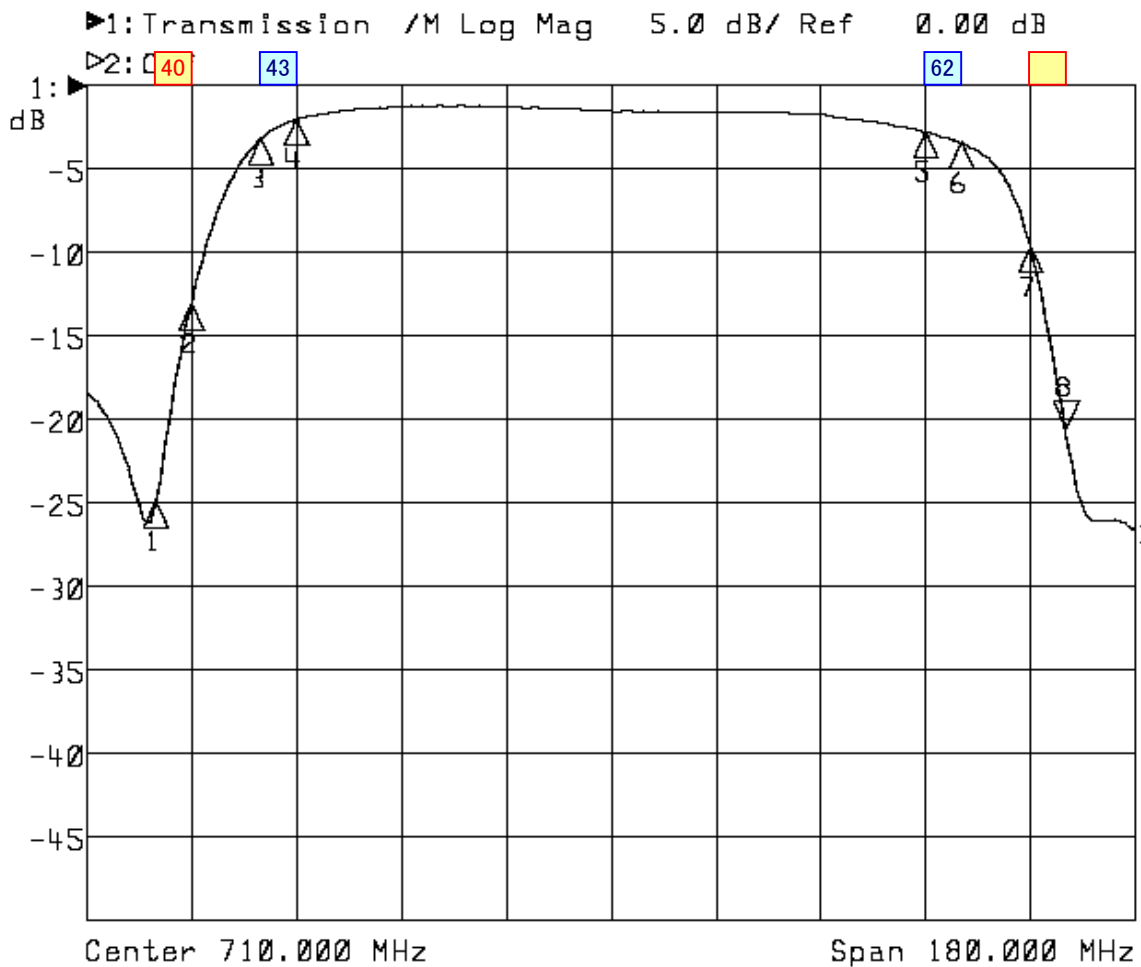

<波形データ>

品番: **WPF-(U43-U62)K**

1: Mkr (MHz)	dB	2: Mkr (MHz)	dB
1: 632.0000	-24.820		
2: 638.0000	-13.010		
3: 650.0000	-3.181		
4: 656.0000	-2.052		
5: 764.0000	-2.791		
6: 770.0000	-3.427		
7: 782.0000	-9.615		
8: 788.0000	-20.461		