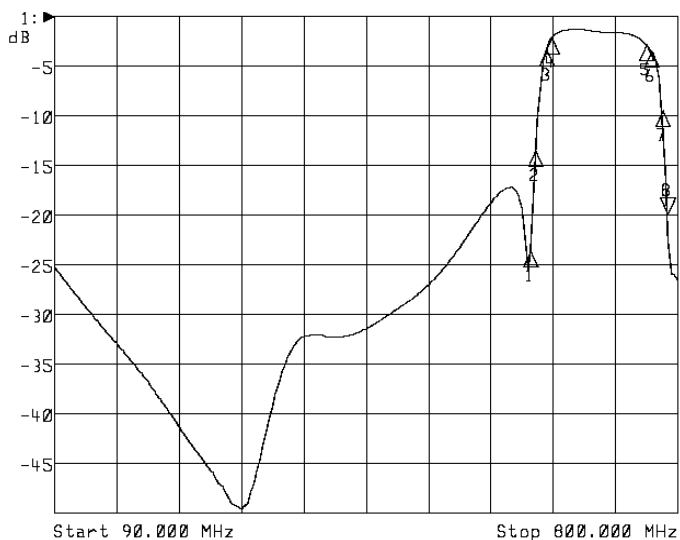

<広帯域データ>

※量産製品の特性は製品毎に若干のバラツキが御座います。