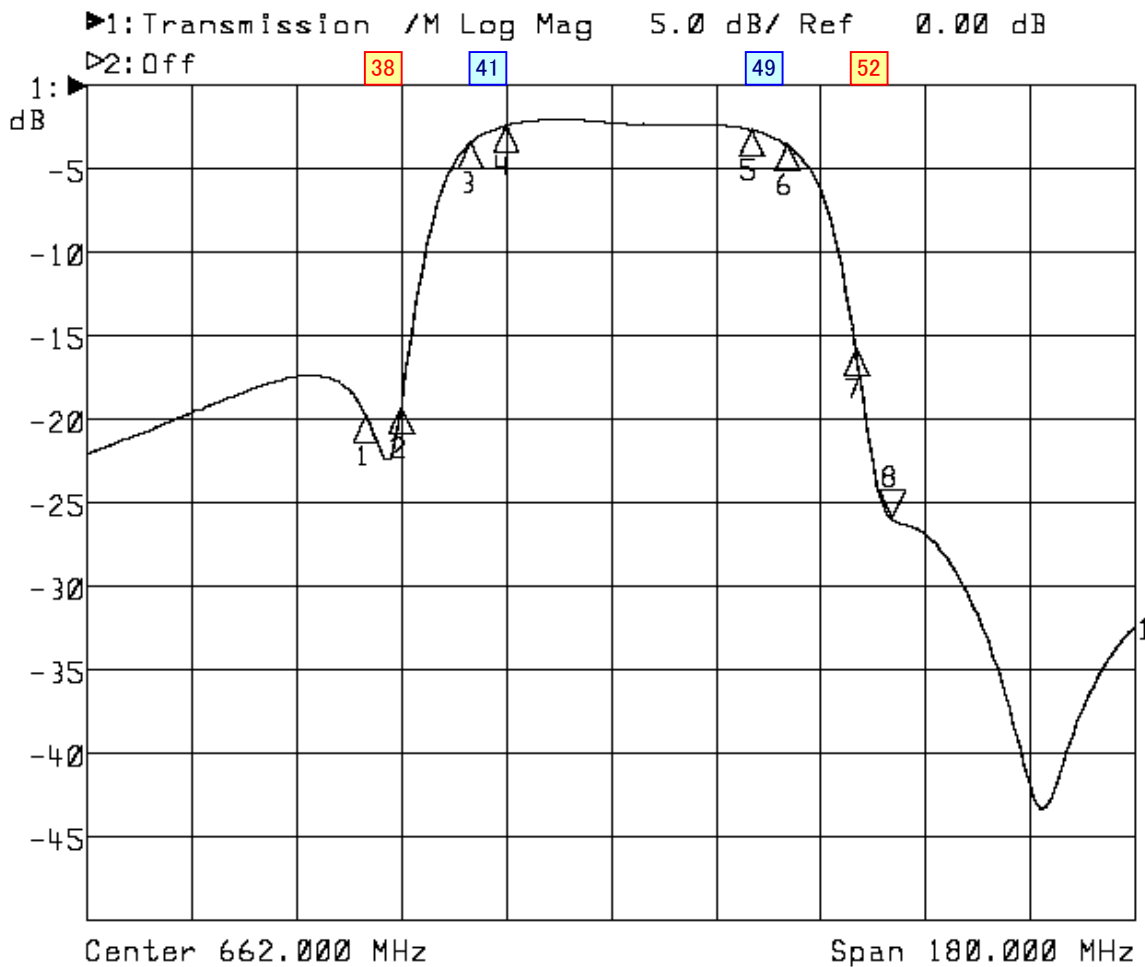

<波形データ>

品番: **WPF-(U41-U49)K**

1: Mkr (MHz)	dB	2: Mkr (MHz)	dB
1: 620.0000	-19.764		
2: 626.0000	-19.276		
3: 638.0000	-3.419		
4: 644.0000	-2.416		
5: 686.0000	-2.657		
6: 692.0000	-3.544		
7: 704.0000	-15.720		
8: 710.0000	-25.907		