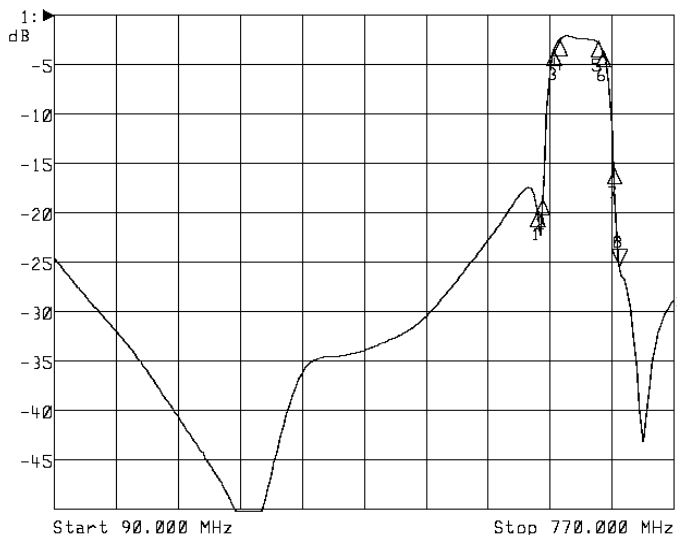

<広帯域データ>

※量産製品の特性は製品毎に若干のバラツキが御座います。