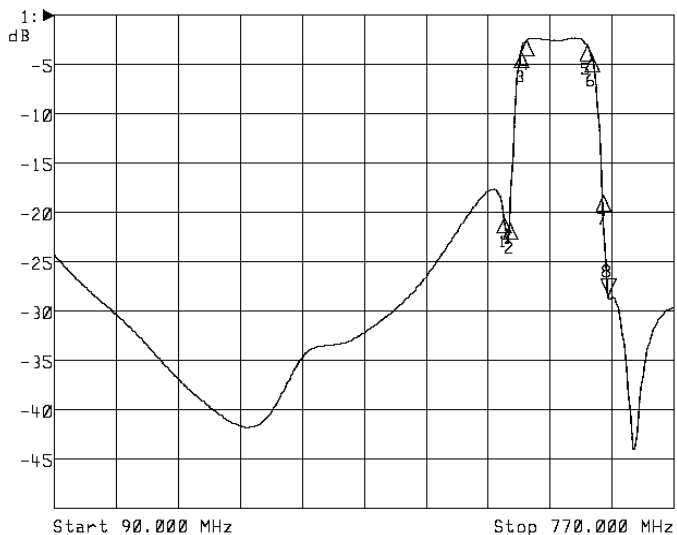

<広帯域データ>

※量産製品の特性は製品毎に若干のバラツキが御座います。