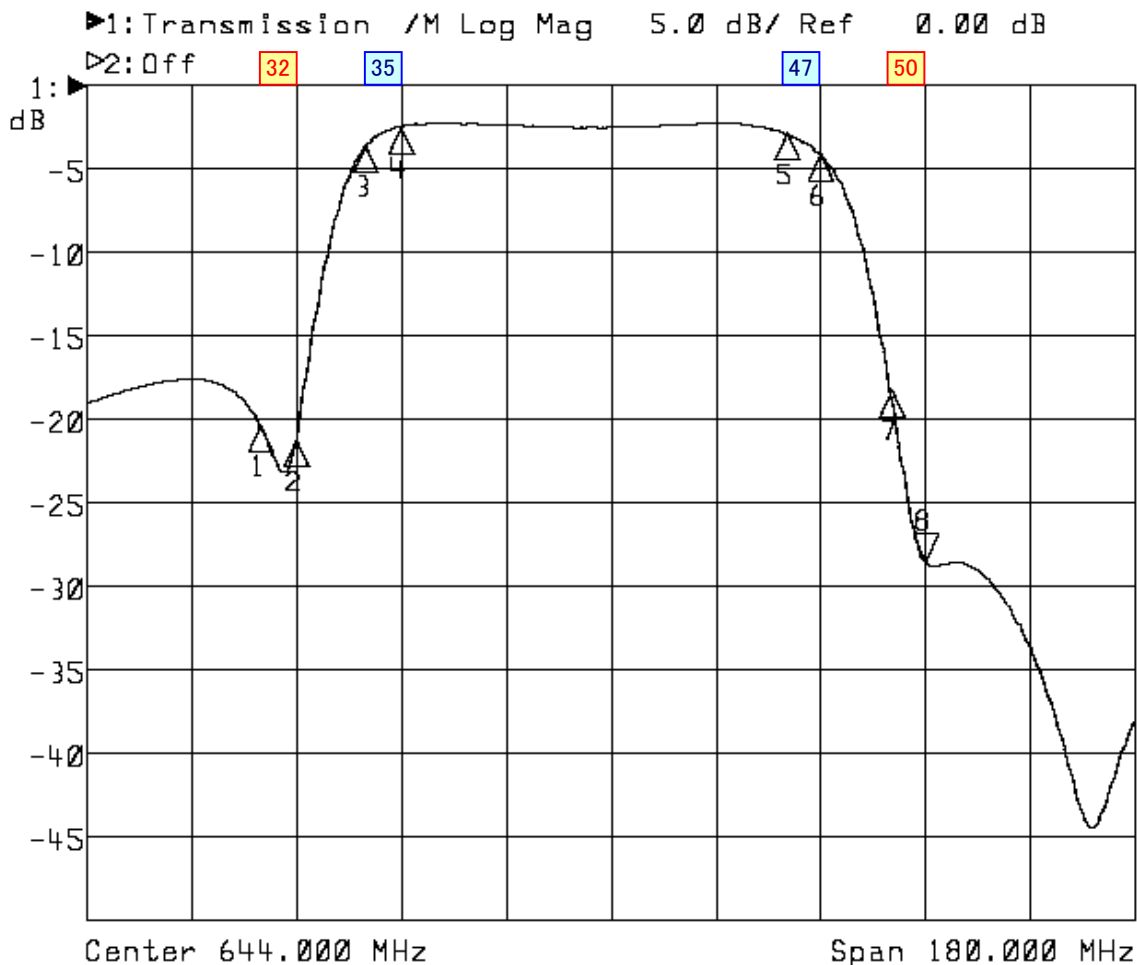

<波形データ>

品番: **WPF-(U35-U47)K**

1: Mkr (MHz)	dB	2: Mkr (MHz)	dB
1:	584.0000	-20.425	
2:	590.0000	-21.188	
3:	602.0000	-3.647	
4:	608.0000	-2.496	
5:	674.0000	-2.917	
6:	680.0000	-4.121	
7:	692.0000	-18.215	
8>	698.0000	-28.550	