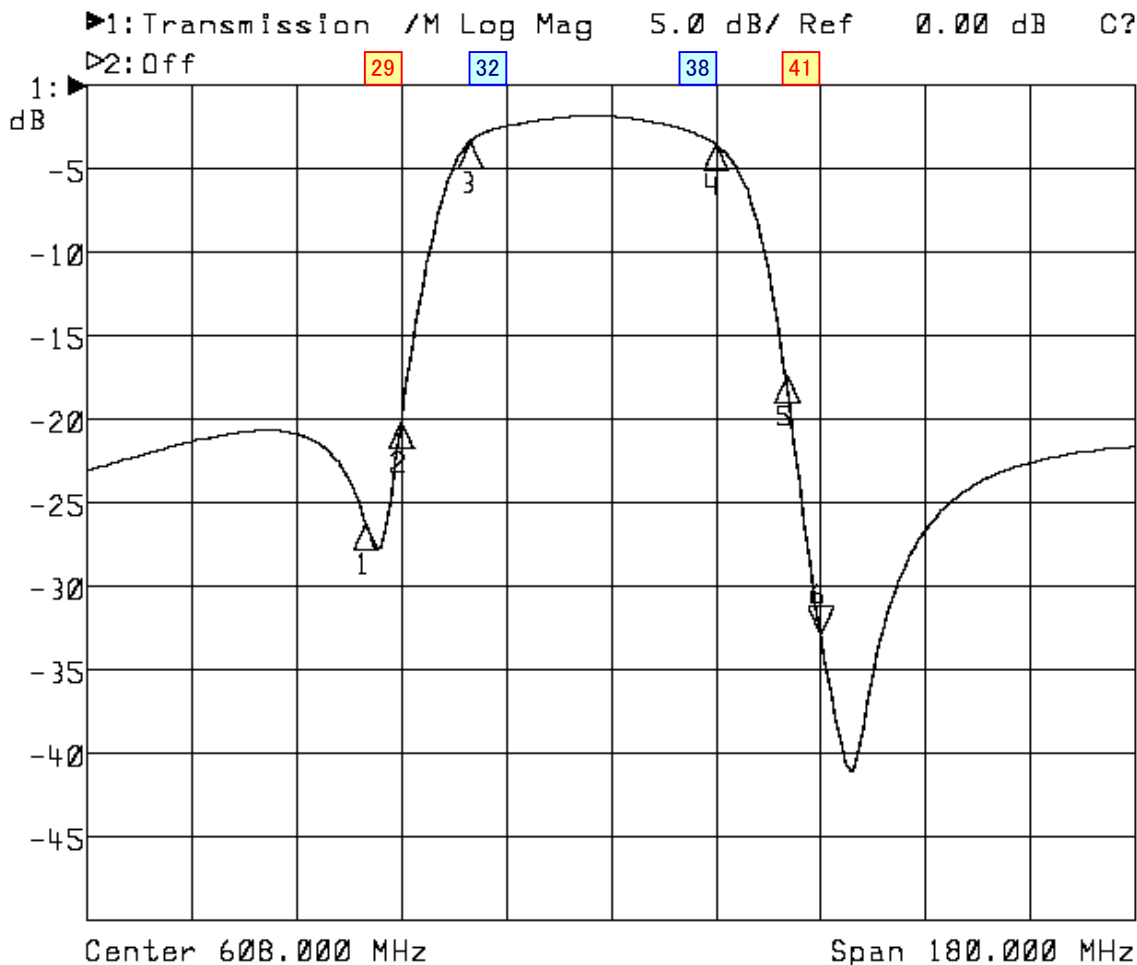

<波形データ>

品番: **WPF-(U32-U38)K**

1: Mkr (MHz)	dB	2: Mkr (MHz)	dB
1: 566.0000	-26.234		
2: 572.0000	-20.131		
3: 584.0000	-3.318		
4: 626.0000	-3.511		
5: 638.0000	-17.385		
6> 644.0000	-32.918		

<広帯域データ>

※量産製品の特性は製品毎に若干のバラツキが御座います。