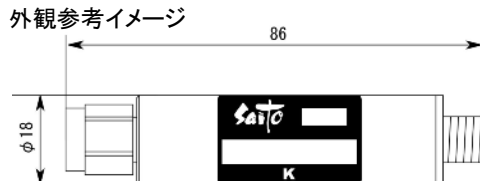

<波形データ>

品番: **WPF-(U32-U38)K**

1: Mkr (MHz)	dB	2: Mkr (MHz)	dB
1: 566.0000	-26.234		
2: 572.0000	-20.131		
3: 584.0000	-3.318		
4: 626.0000	-3.511		
5: 638.0000	-17.385		
6> 644.0000	-32.918		

<広帯域データ>

※量産製品の特性は製品毎に若干のバラツキが御座います。