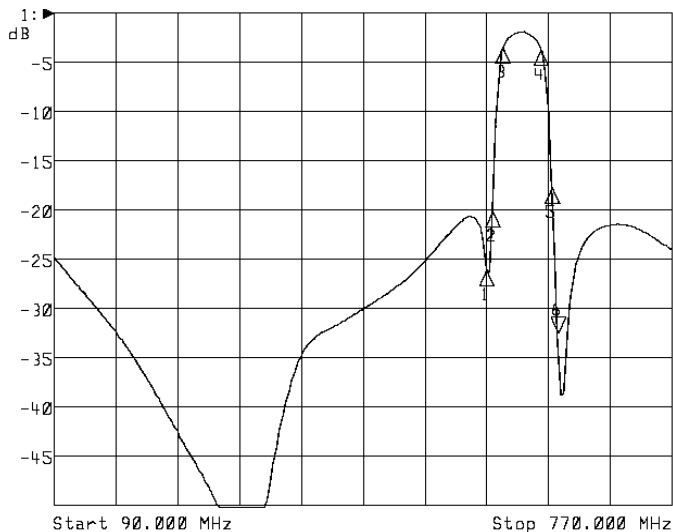

<波形データ>

品番: **WPF-(U32-U38)K**

1: Mkr (MHz)	dB	2: Mkr (MHz)	dB
1: 566.0000	-26.234		
2: 572.0000	-20.131		
3: 584.0000	-3.318		
4: 626.0000	-3.511		
5: 638.0000	-17.385		
6> 644.0000	-32.918		

<広帯域データ>

※量産製品の特性は製品毎に若干のバラツキが御座います。