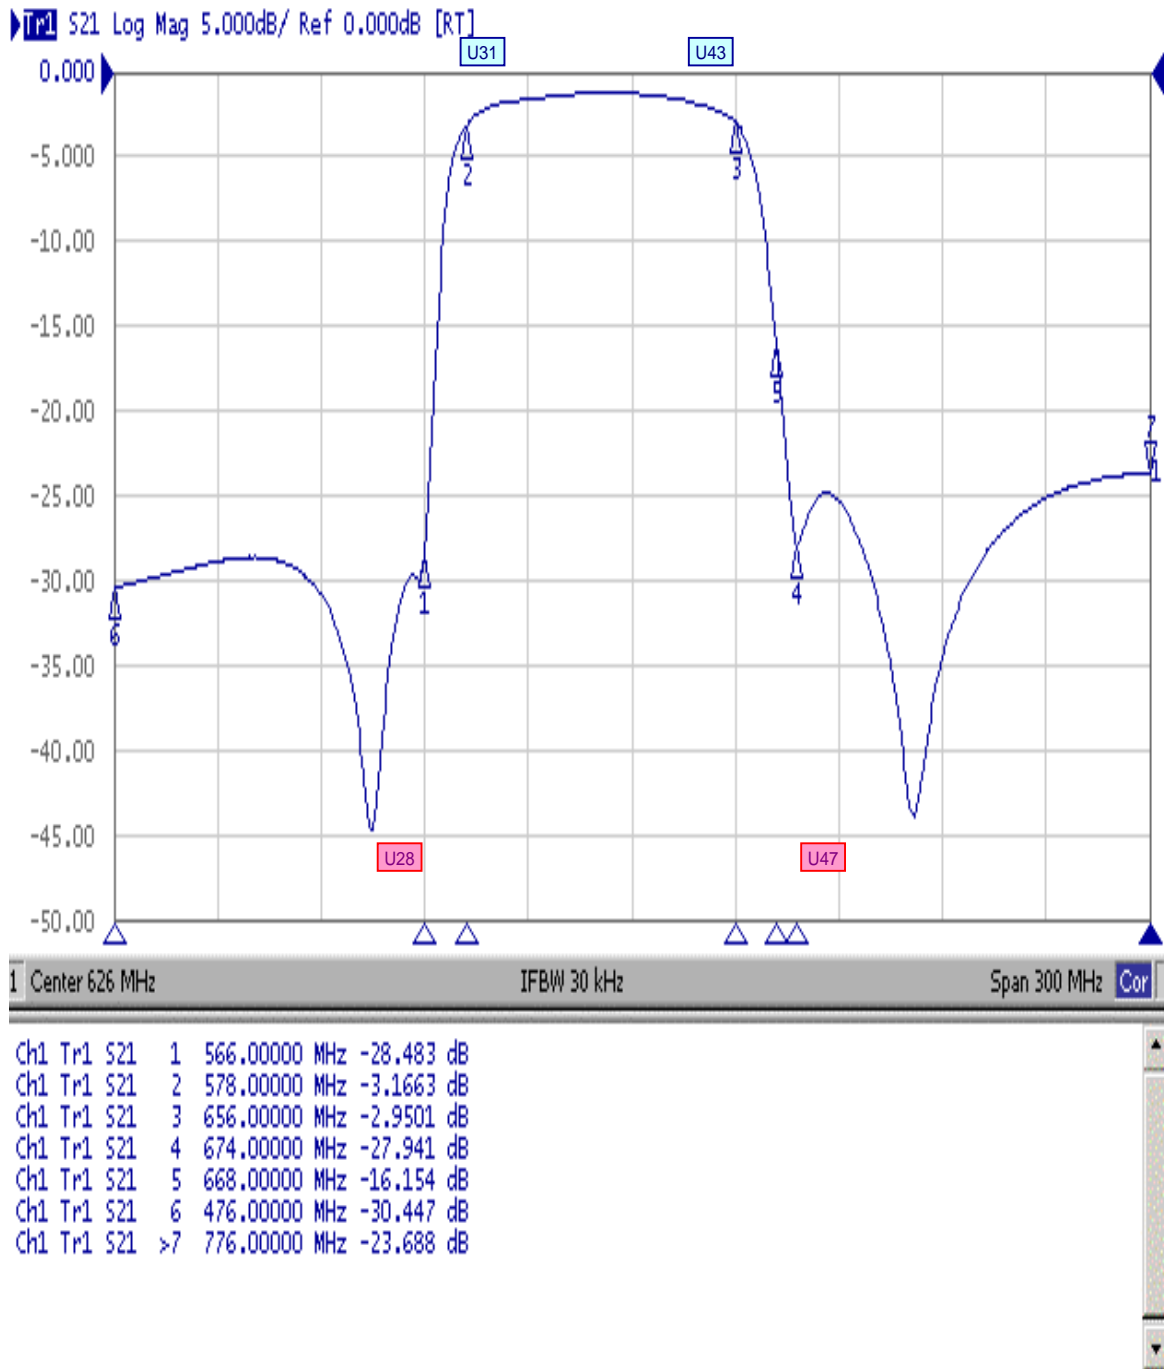

< 波形データ >

品番 : WPF - (U 3 1 - U 4 3) K

Ch1	Tr1	S21	1	566.00000	MHz	-28.483	dB
Ch1	Tr1	S21	2	578.00000	MHz	-3.1663	dB
Ch1	Tr1	S21	3	656.00000	MHz	-2.9501	dB
Ch1	Tr1	S21	4	674.00000	MHz	-27.941	dB
Ch1	Tr1	S21	5	668.00000	MHz	-16.154	dB
Ch1	Tr1	S21	6	476.00000	MHz	-30.447	dB
Ch1	Tr1	S21	>7	776.00000	MHz	-23.688	dB

< 広帯域データ >

製品の特徴は製品毎に若干のバラツキが御座います。

外觀参考イメージ

専用防水キャップを付属します。

御参考特性データ
Saito Comware Co., Ltd.