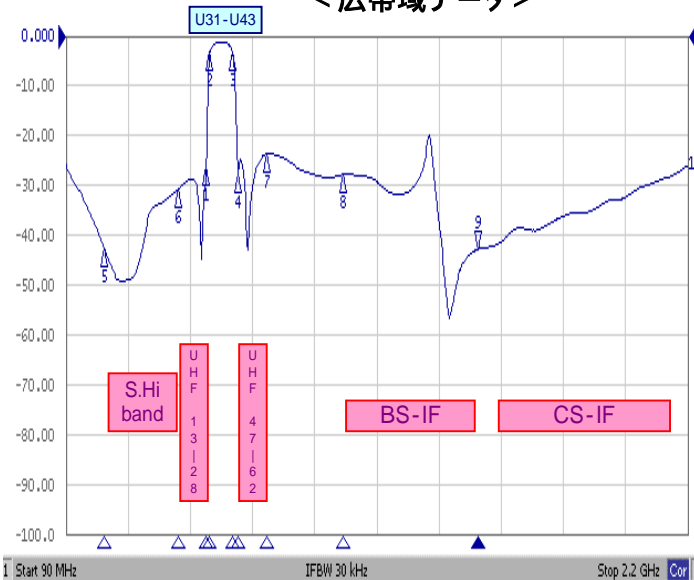

< 波形データ >

品番 : WPF - (U 3 1 - U 4 3) K

Ch1	Tr1	S21	1	566.00000	MHz	-28.483	dB
Ch1	Tr1	S21	2	578.00000	MHz	-3.1663	dB
Ch1	Tr1	S21	3	656.00000	MHz	-2.9501	dB
Ch1	Tr1	S21	4	674.00000	MHz	-27.941	dB
Ch1	Tr1	S21	5	668.00000	MHz	-16.154	dB
Ch1	Tr1	S21	6	476.00000	MHz	-30.447	dB
Ch1	Tr1	S21	>7	776.00000	MHz	-23.688	dB

< 広帯域データ >

製品の特徴は製品毎に若干のバラツキが御座います。

外觀参考イメージ

専用防水キャップを付属します。

御参考特性データ
Saito Comware Co., Ltd.