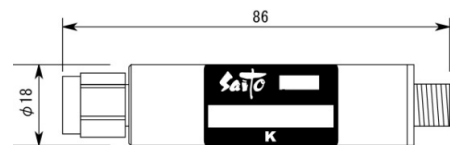

< 波形データ >

品番 : WPF - (U 3 1 - U 4 3) K

Ch1	Tr1	S21	1	566.00000	MHz	-28.483	dB
Ch1	Tr1	S21	2	578.00000	MHz	-3.1663	dB
Ch1	Tr1	S21	3	656.00000	MHz	-2.9501	dB
Ch1	Tr1	S21	4	674.00000	MHz	-27.941	dB
Ch1	Tr1	S21	5	668.00000	MHz	-16.154	dB
Ch1	Tr1	S21	6	476.00000	MHz	-30.447	dB
Ch1	Tr1	S21	>7	776.00000	MHz	-23.688	dB

< 広帯域データ >

製品の特徴は製品毎に若干のバラツキが御座います。

外觀参考イメージ

専用防水キャップを付属します。

御参考特性データ
Saito Comware Co., Ltd.