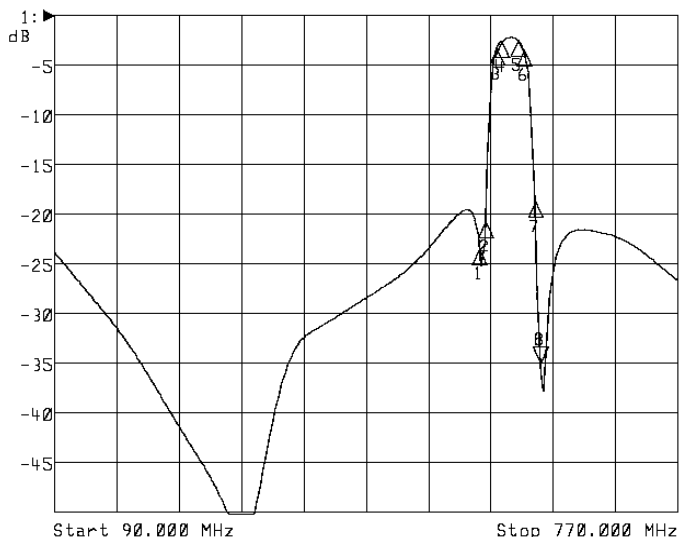

<広帯域データ>

※量産製品の特性は製品毎に若干のバラツキが御座います。