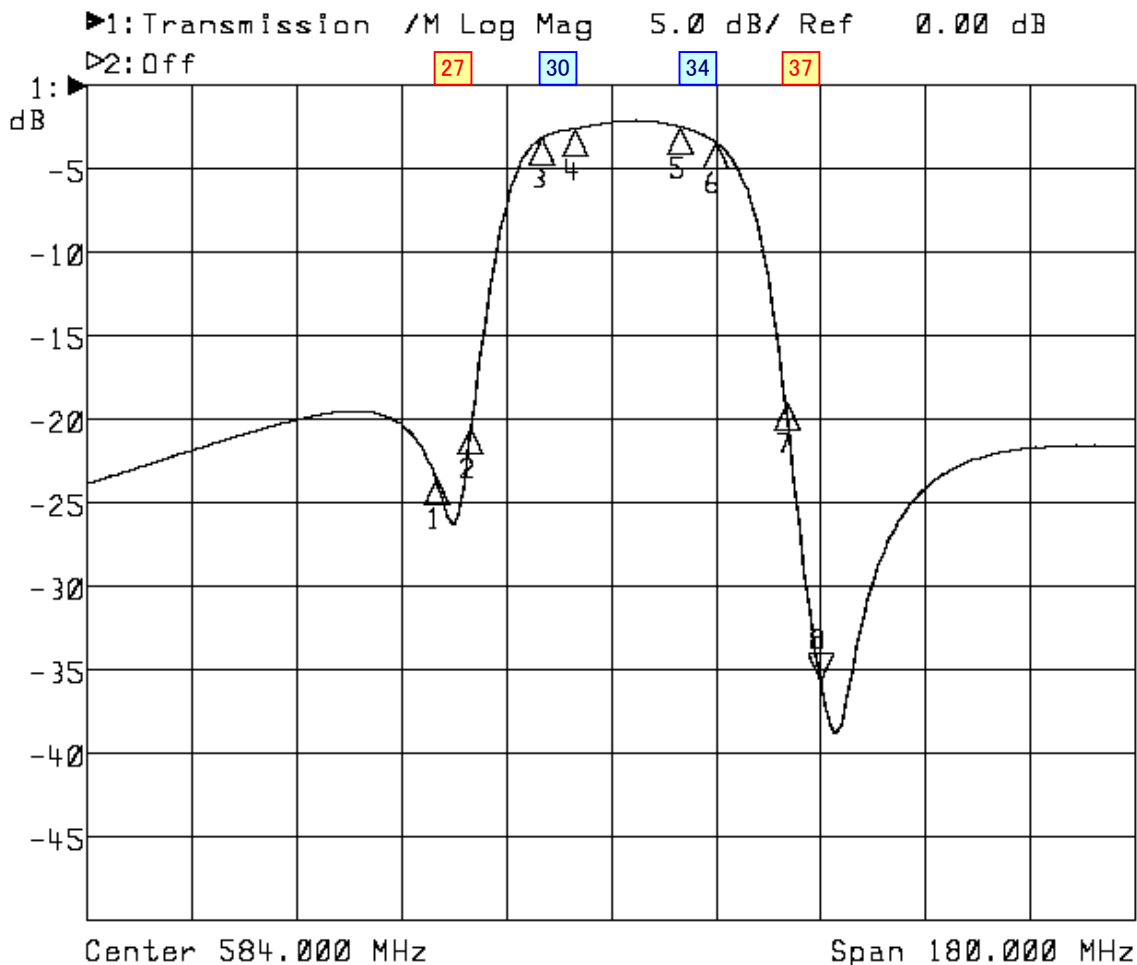

<波形データ>

品番: **WPF-(U30-U34)K**

1: Mkr (MHz)	dB	2: Mkr (MHz)	dB
1:	554.0000	-23.560	
2:	560.0000	-20.557	
3:	572.0000	-3.174	
4:	578.0000	-2.572	
5:	596.0000	-2.472	
6:	602.0000	-3.392	
7:	614.0000	-18.985	
8>	620.0000	-35.577	