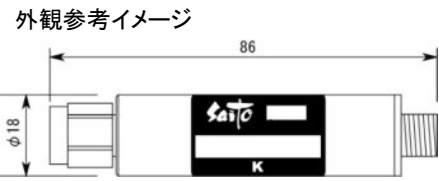

※専用防水キャップを付属します。

御参考
Saito Saito Com Co., Ltd.