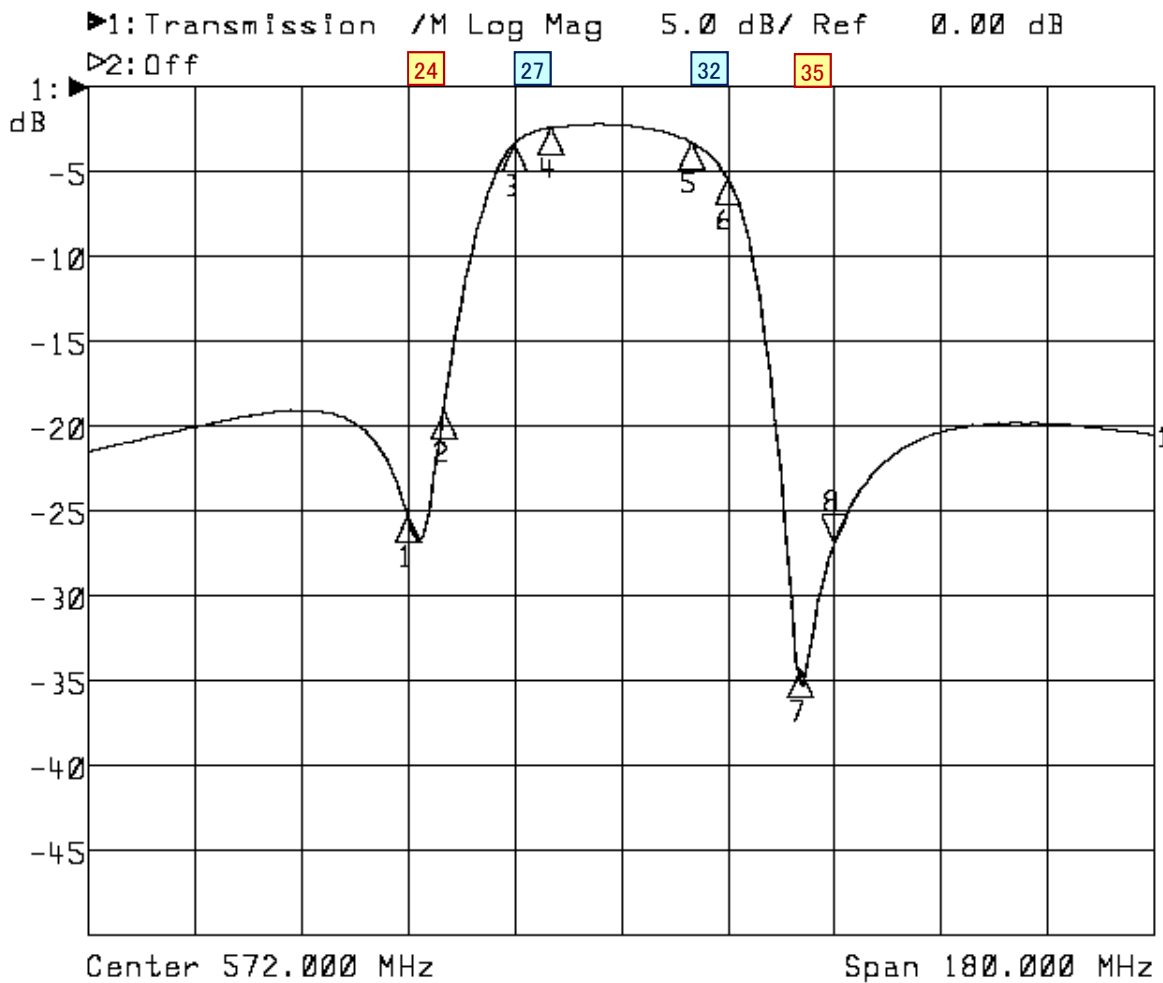

<波形データ>

品番: **WPF-(U27-U32)K**

1: Mkr (MHz)	dB	2: Mkr (MHz)	dB
1:	536.0000	-25.193	
2:	542.0000	-19.176	
3:	554.0000	-3.357	
4:	560.0000	-2.405	
5:	584.0000	-3.305	
6:	590.0000	-5.400	
7:	602.0000	-34.384	
8>	608.0000	-26.898	