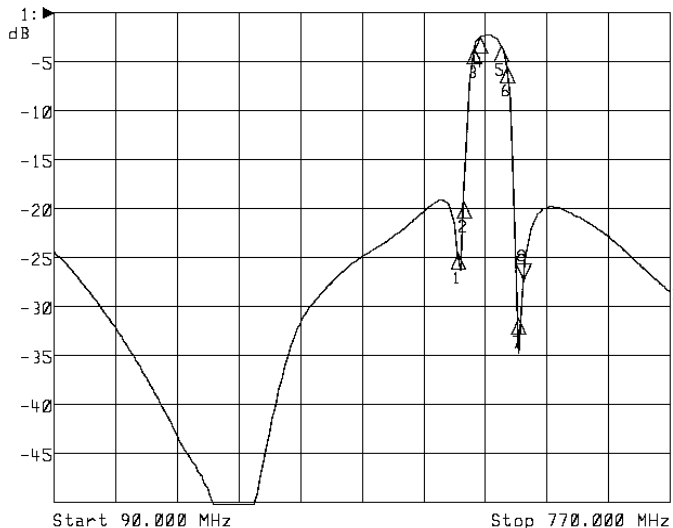

<広帯域データ>

※量産製品の特性は製品毎に若干のバラツキが御座います。