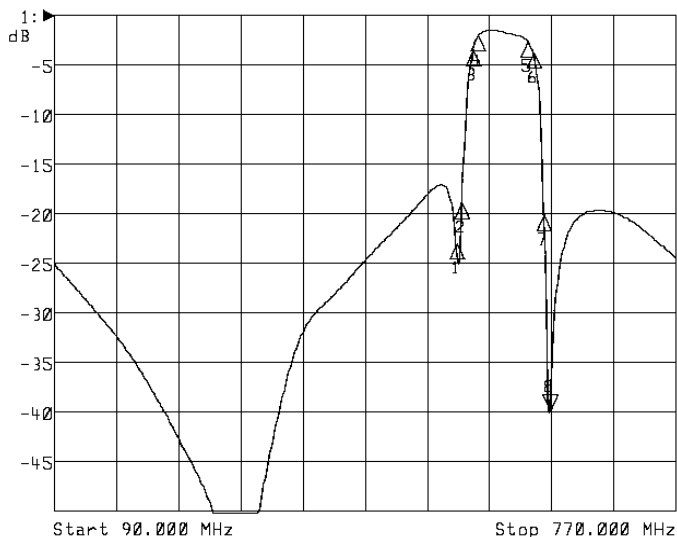

<広帯域データ>

※量産製品の特性は製品毎に若干のバラツキが御座います。