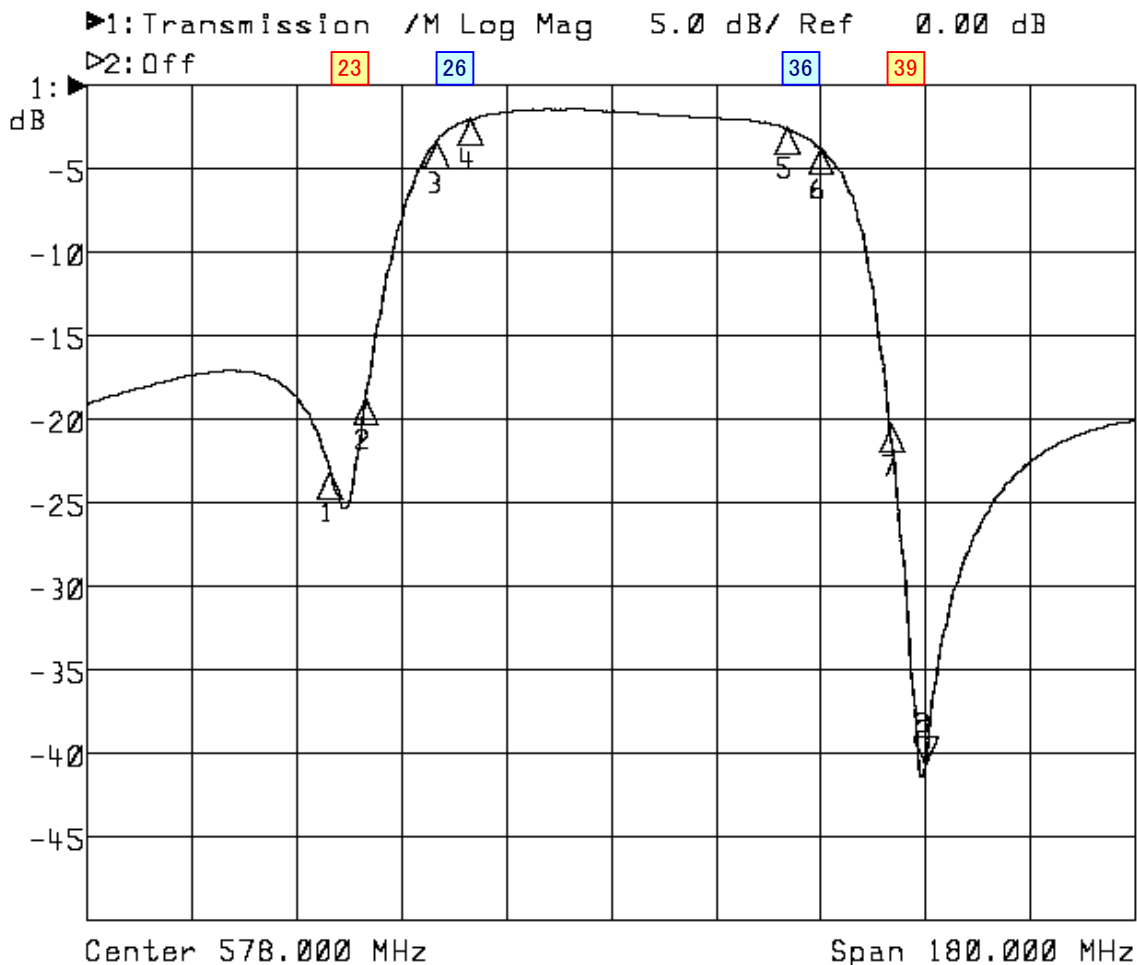

<波形データ>

品番: **WPF-(U26-U36)K**

1: Mkr (MHz)	dB	2: Mkr (MHz)	dB
1:	530.0000	-23.173	
2:	536.0000	-18.722	
3:	548.0000	-3.404	
4:	554.0000	-2.021	
5:	608.0000	-2.535	
6:	614.0000	-3.768	
7:	626.0000	-20.350	
8:	632.0000	-40.642	