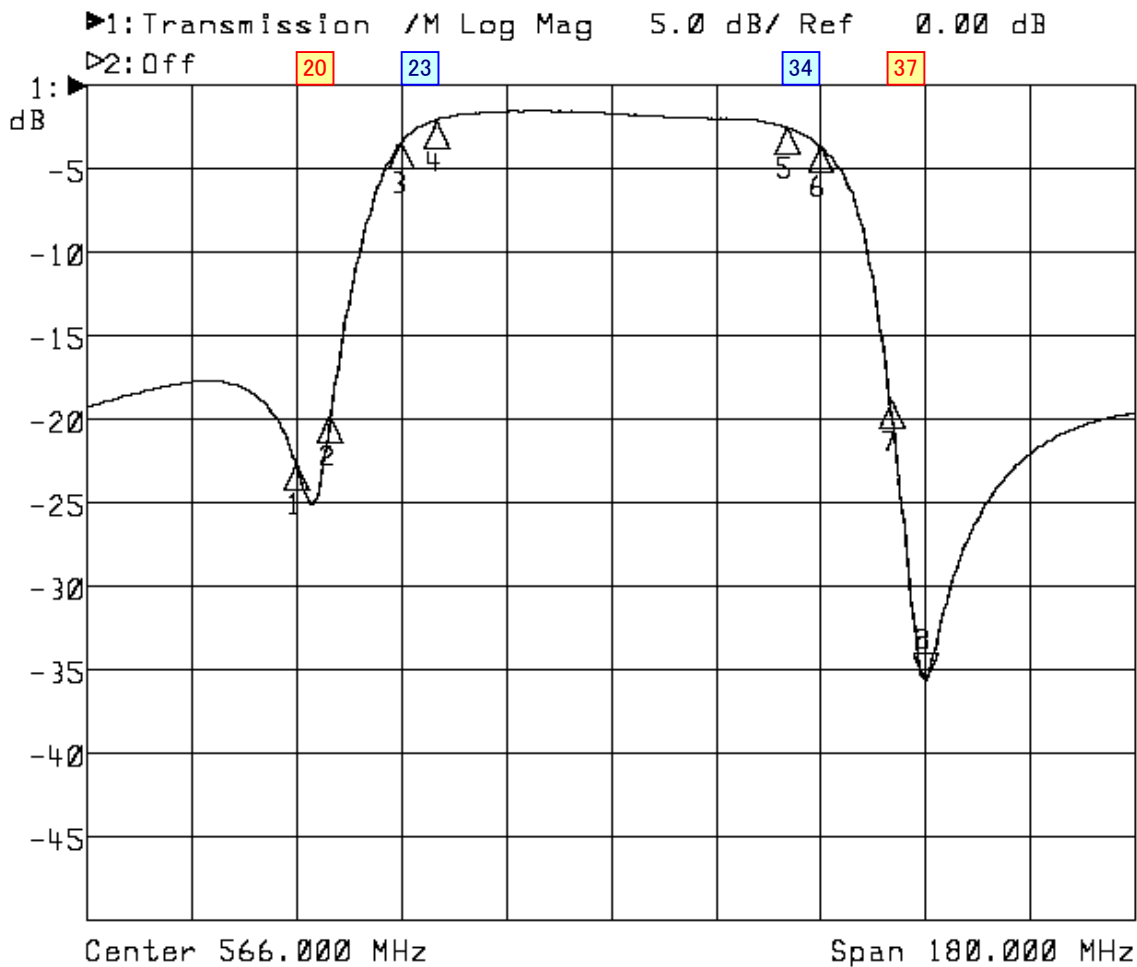

<波形データ>

品番: **WPF-(U23-U34)K**

1: Mkr (MHz)	dB	2: Mkr (MHz)	dB
1:	512.0000	-22.581	
2:	518.0000	-19.735	
3:	530.0000	-3.436	
4:	536.0000	-2.069	
5:	596.0000	-2.495	
6:	602.0000	-3.646	
7:	614.0000	-18.894	
8>	620.0000	-35.593	