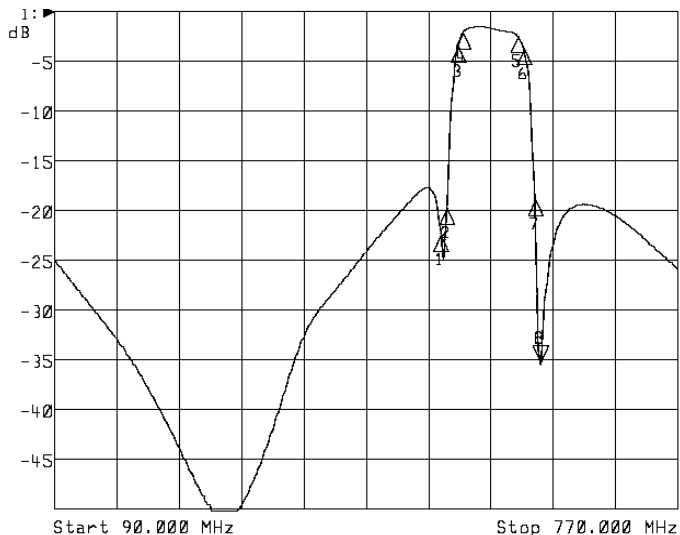

<広帯域データ>

※量産製品の特性は製品毎に若干のバラツキが御座います。