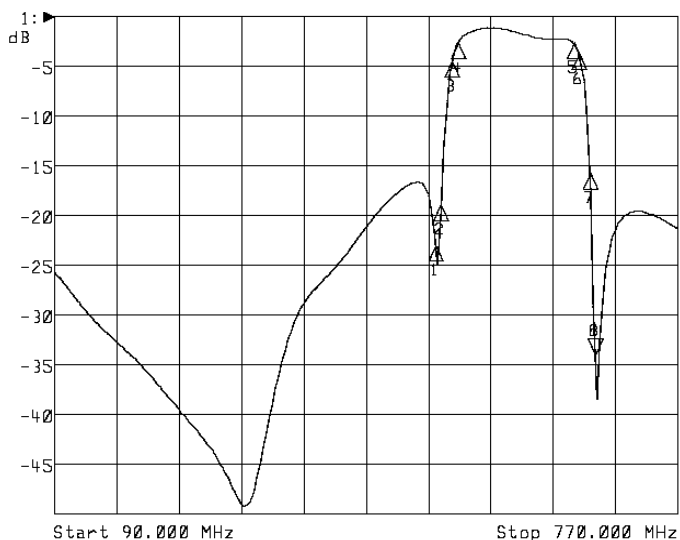

<広帯域データ>

※量産製品の特性は製品毎に若干のバラツキが御座います。