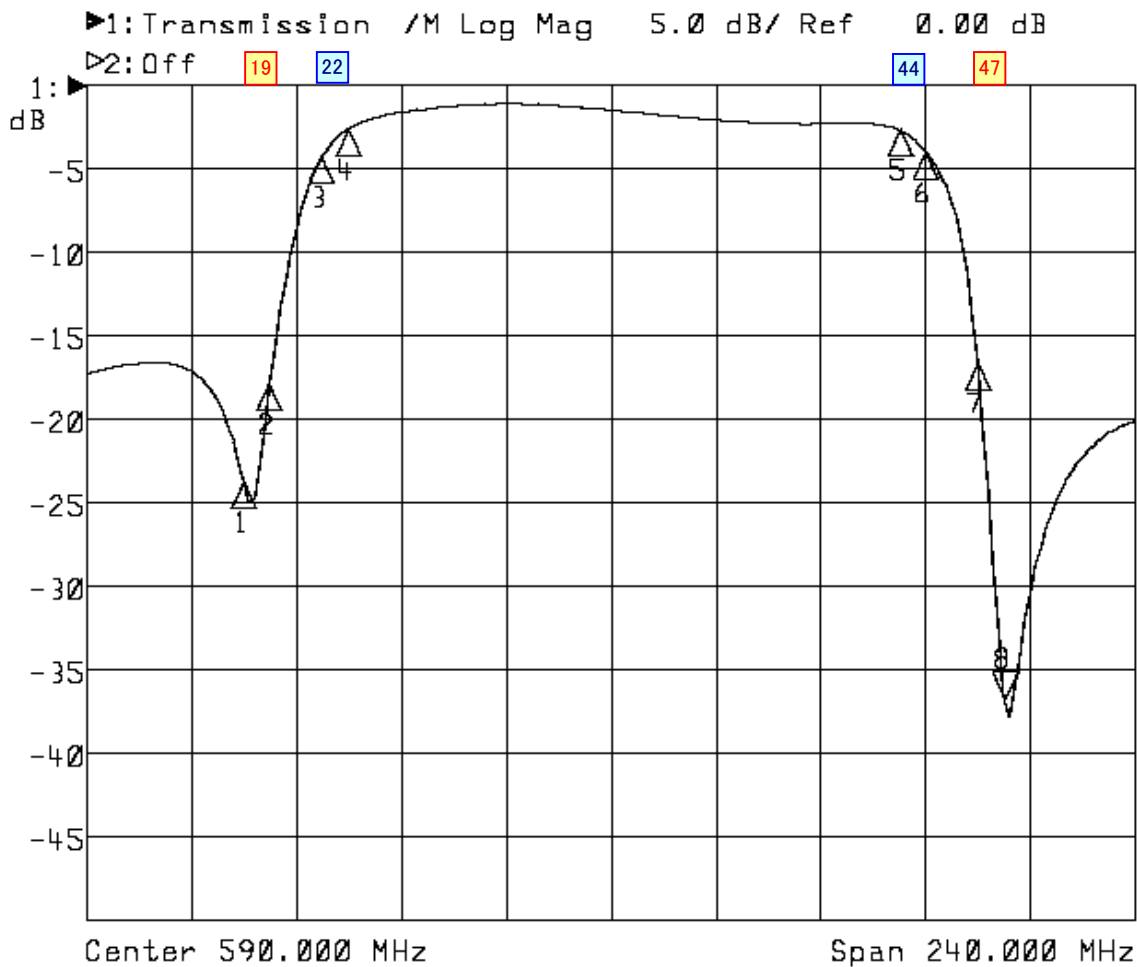

<波形データ>

品番: **WPF-(U22-U44)K**

1: Mkr (MHz)	dB	2: Mkr (MHz)	dB
1: 506.0000	-23.771		
2: 512.0000	-17.886		
3: 524.0000	-4.214		
4: 530.0000	-2.564		
5: 656.0000	-2.660		
6: 662.0000	-3.951		
7: 674.0000	-16.683		
8: 680.0000	-36.697		