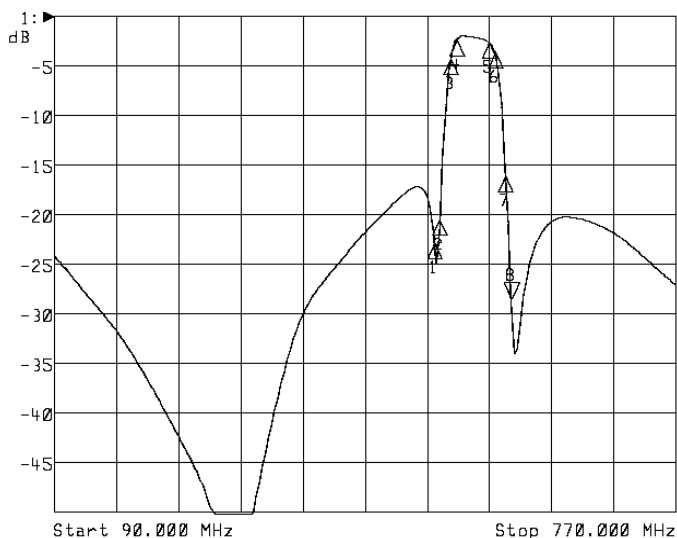

<広帯域データ>

※量産製品の特性は製品毎に若干のバラツキが御座います。