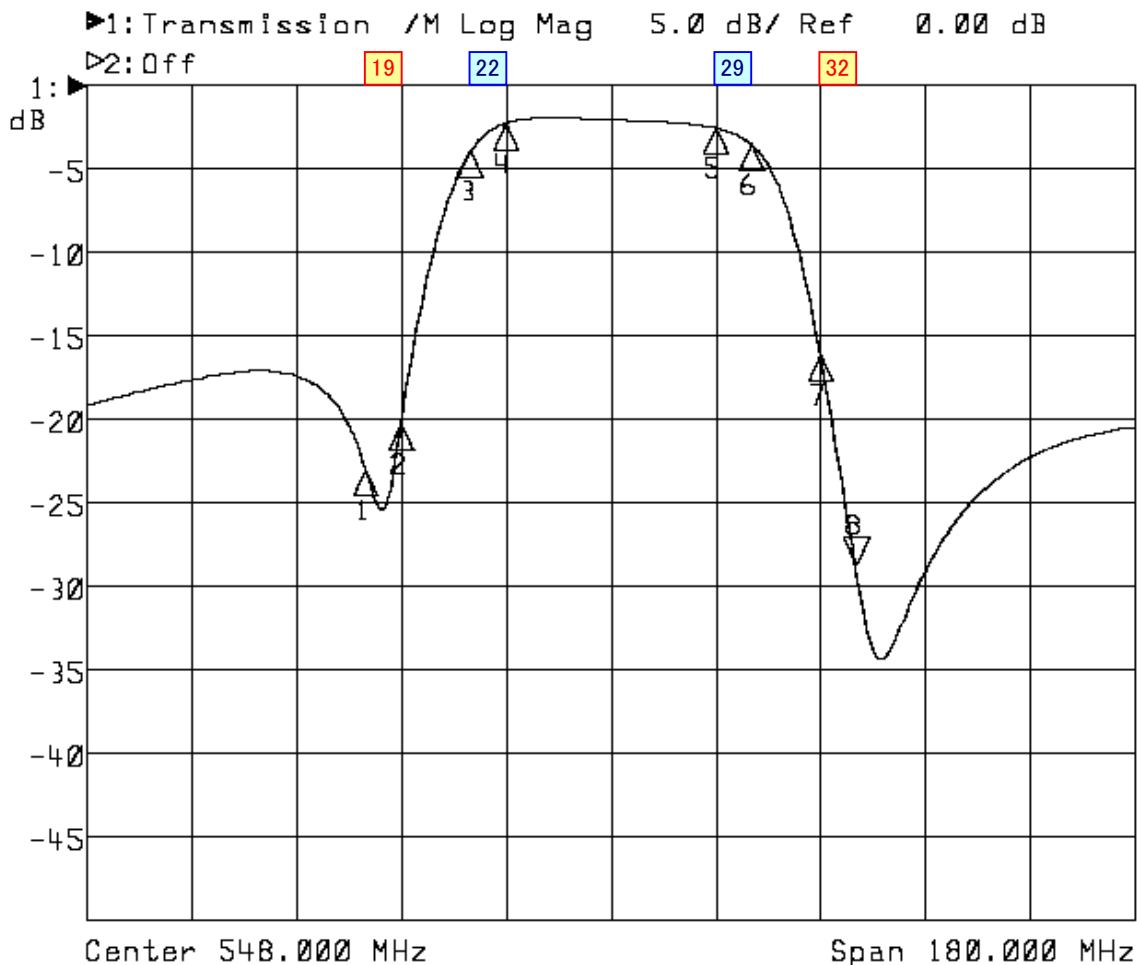

<波形データ>

品番: **WPF-(U22-U29)K**

1: Mkr (MHz)	dB	2: Mkr (MHz)	dB
1: 506.0000	-22.994		
2: 512.0000	-20.221		
3: 524.0000	-3.923		
4: 530.0000	-2.240		
5: 566.0000	-2.554		
6: 572.0000	-3.505		
7: 584.0000	-16.183		
8> 590.0000	-28.801		