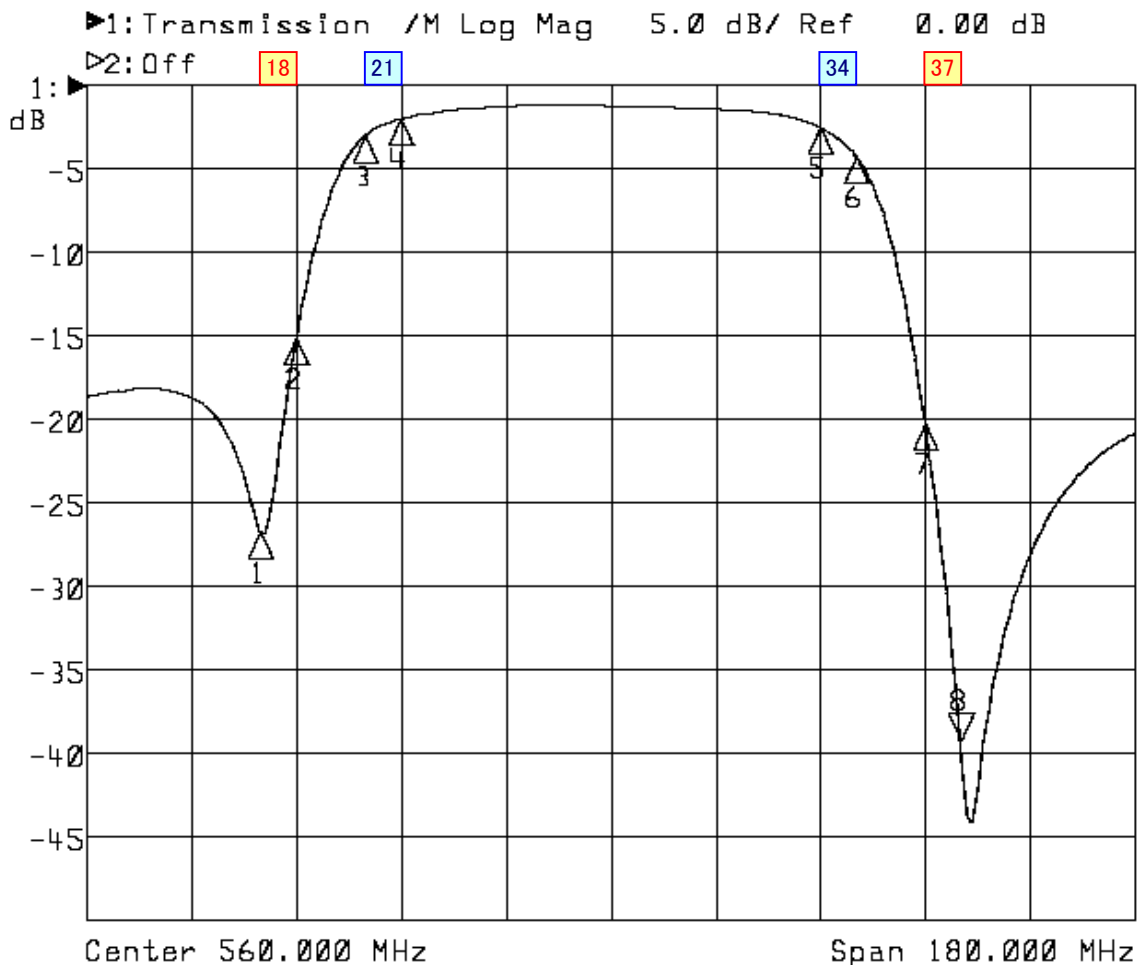

<波形データ>

品番: **WPF-(U21-U34)K**

1: Mkr (MHz)	dB	2: Mkr (MHz)	dB
1: 500.0000	-26.746		
2: 506.0000	-15.133		
3: 518.0000	-2.977		
4: 524.0000	-2.017		
5: 596.0000	-2.502		
6: 602.0000	-4.202		
7: 614.0000	-20.283		
8> 620.0000	-39.307		