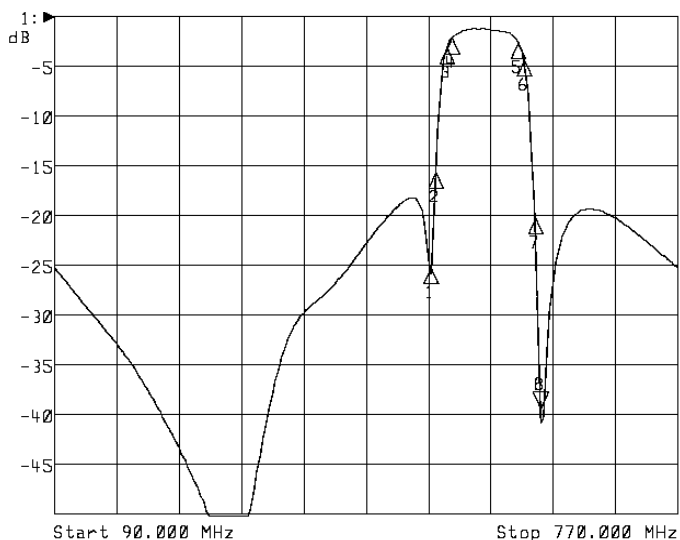

<広帯域データ>

※量産製品の特性は製品毎に若干のバラツキが御座います。