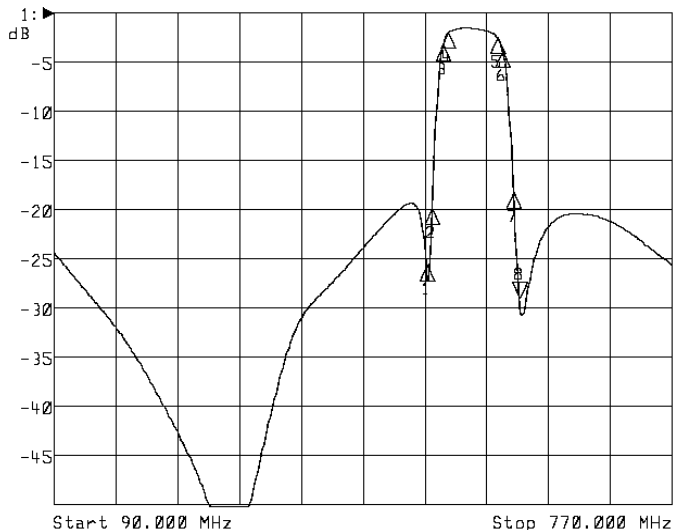

<広帯域データ>

※量産製品の特性は製品毎に若干のバラツキが御座います。