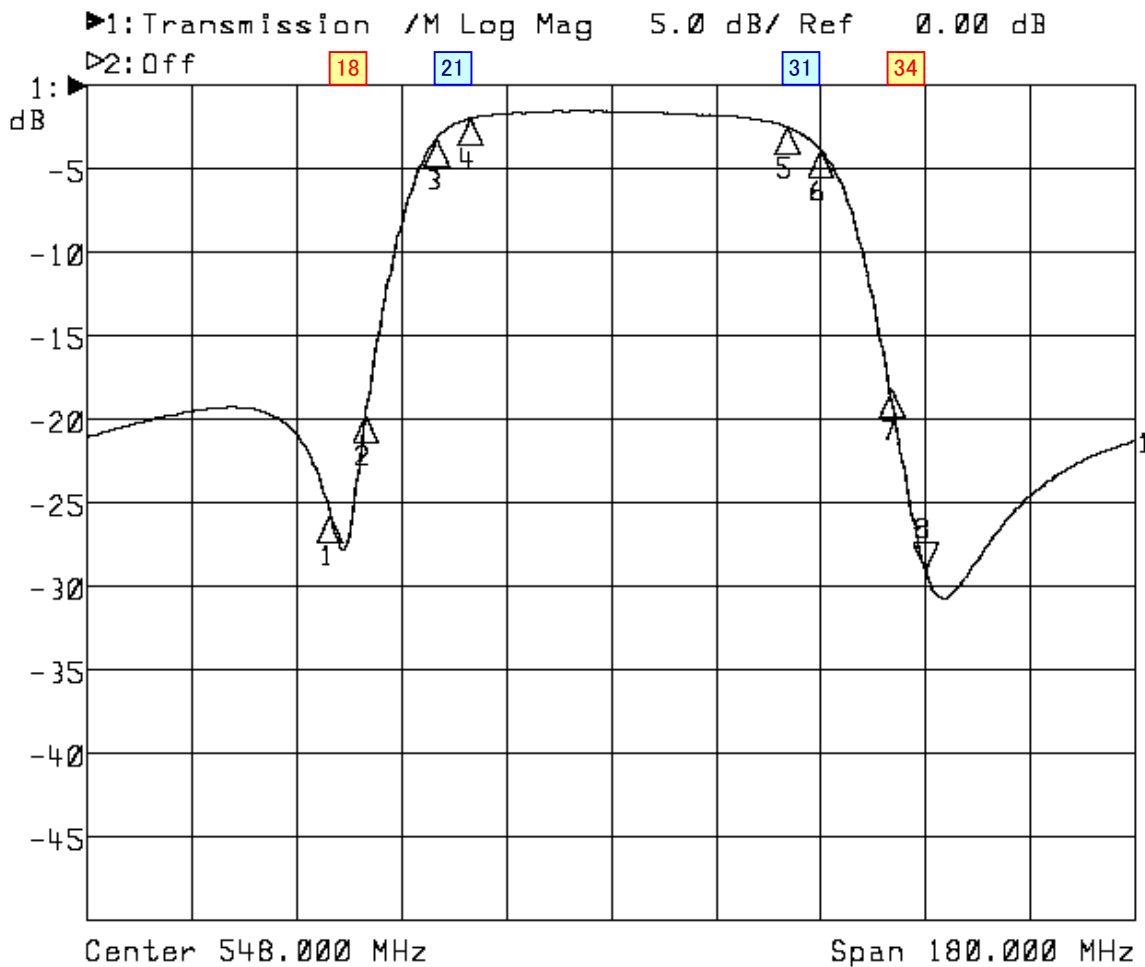

<波形データ>

品番: **WPF-(U21-U31)K**

1: Mkr (MHz)	dB	2: Mkr (MHz)	dB
1: 500.0000	-25.700		
2: 506.0000	-19.761		
3: 518.0000	-3.229		
4: 524.0000	-1.968		
5: 578.0000	-2.447		
6: 584.0000	-3.822		
7: 596.0000	-18.271		
8: 602.0000	-28.974		