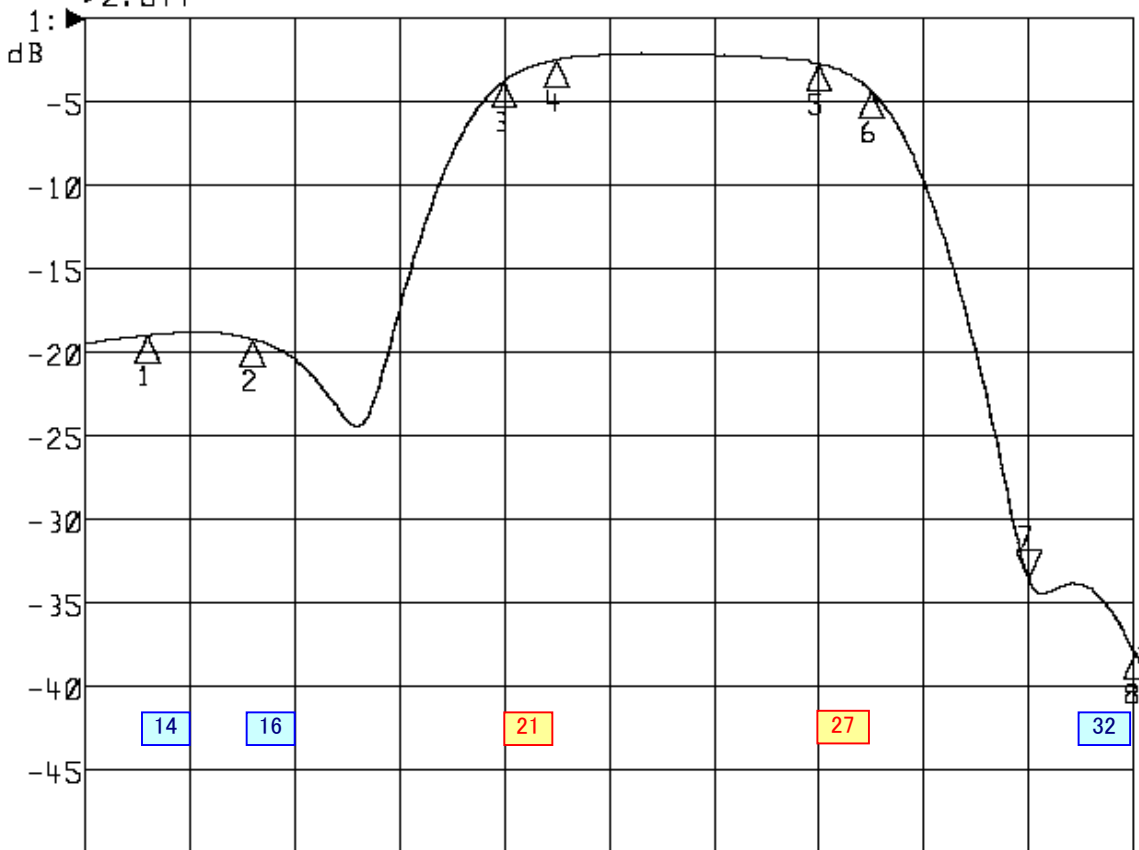

<波形データ>

品番: **WPF-(U21-U27)K**

▶1: Transmission /M Log Mag 5.0 dB/ Ref 0.00 dB
 ▶2: Off

Center 530.000 MHz

Span 120.000 MHz

1: Mkr (MHz)	dB	2: Mkr (MHz)	dB
1: 477.2500	-18.992		
2: 489.2500	-19.205		
3: 518.0000	-3.749		
4: 524.0000	-2.464		
5: 554.0000	-2.716		
6: 560.0000	-4.362		
7: 578.0000	-33.501		
8: 590.0000	-37.965		

<広帯域データ>

Start 470.000 MHz

Stop 770.000 MHz

※量産製品の特性は製品毎に若干のバラツキが御座います。

※専用防水キャップを付属します。

御参考

Saito Saito Com Co., Ltd.