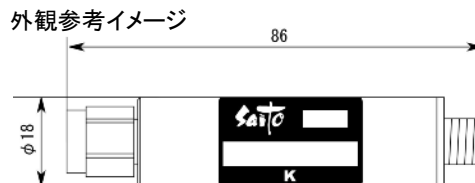

<波形データ>

品番: **WPF-(U21-U27)K**

▶1: Transmission /M Log Mag 5.0 dB/ Ref 0.00 dB
 ▶2: Off

Center 530.000 MHz

Span 120.000 MHz

1: Mkr (MHz)	dB	2: Mkr (MHz)	dB
1: 477.2500	-18.992		
2: 489.2500	-19.205		
3: 518.0000	-3.749		
4: 524.0000	-2.464		
5: 554.0000	-2.716		
6: 560.0000	-4.362		
7: 578.0000	-33.501		
8: 590.0000	-37.965		

<広帯域データ>

Start 470.000 MHz

Stop 770.000 MHz

※量産製品の特性は製品毎に若干のバラツキが御座います。

※専用防水キャップを付属します。

御参考

Saito Saito Com Co., Ltd.