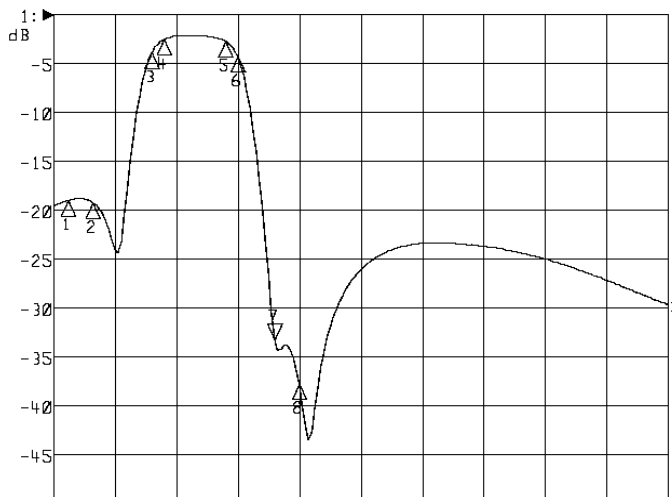

<波形データ>

品番: **WPF-(U21-U27)K**

▶1: Transmission /M Log Mag 5.0 dB/ Ref 0.00 dB
 ▶2: Off

Center 530.000 MHz

Span 120.000 MHz

1: Mkr (MHz)	dB	2: Mkr (MHz)	dB
1: 477.2500	-18.992		
2: 489.2500	-19.205		
3: 518.0000	-3.749		
4: 524.0000	-2.464		
5: 554.0000	-2.716		
6: 560.0000	-4.362		
7: 578.0000	-33.501		
8: 590.0000	-37.965		

<広帯域データ>

Start 470.000 MHz

Stop 770.000 MHz

※量産製品の特性は製品毎に若干のバラツキが御座います。

※専用防水キャップを付属します。

御参考

Saito Saito Com Co., Ltd.