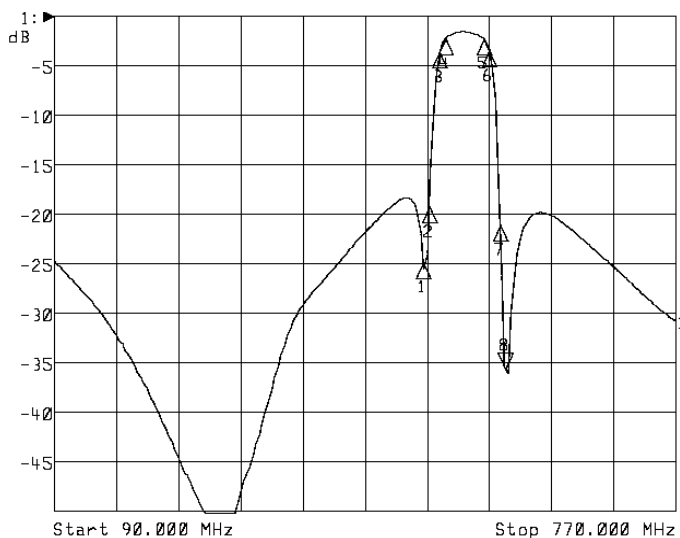

<広帯域データ>

※量産製品の特性は製品毎に若干のバラツキが御座います。