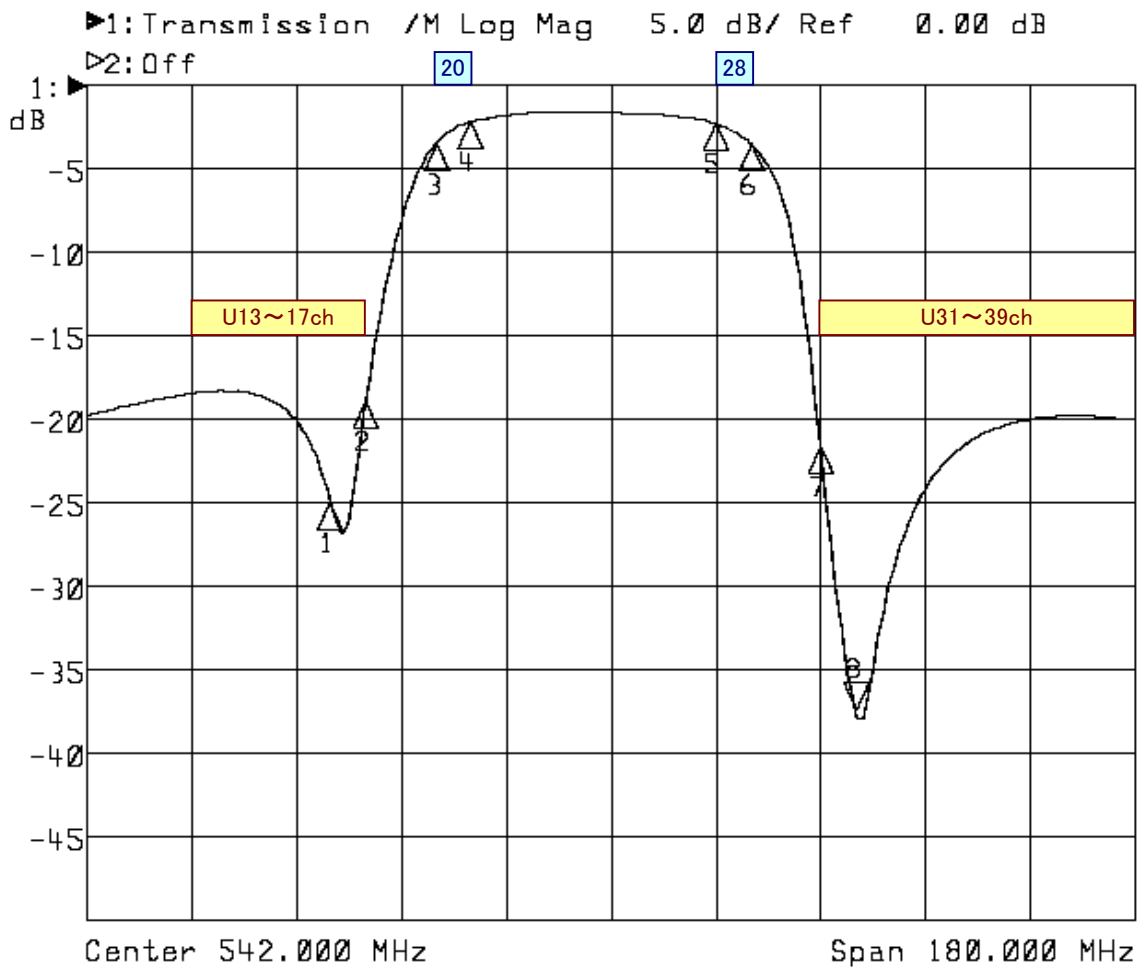

<波形データ>

品番: **WPF-(U20-U28)K**

1: Mkr (MHz)	dB	2: Mkr (MHz)	dB
1:	494.0000	-24.988	
2:	500.0000	-18.875	
3:	512.0000	-3.451	
4:	518.0000	-2.185	
5:	560.0000	-2.285	
6:	566.0000	-3.477	
7:	578.0000	-21.576	
8>	584.0000	-37.436	